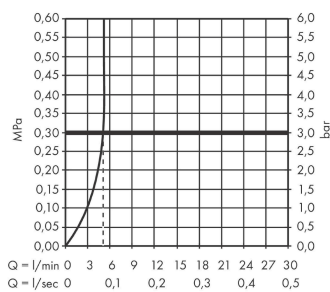

Talis S
Robinet de lave-mains 80 eau froide sans tirette ni vidage
 Finition: **Chromé** Numéro d'article: **72017000**

Description

Caractéristiques

- ComfortZone: 80
- Longueur du bec: 97 mm
- hauteur du bec: 68 mm
- variante de la poignée: poignée
- type de jet: Jet Normal
- débit maximal à 3 bars: 5 l/min
- cartouche céramique
- alimentation en eau froide uniquement
- Taxonomie UE: max. 6 l/min - SC (Substantial Contribution)
- ACS 22 ACC LY 411, valide jusqu'au 22.06.2027

Détails de l'article

EAN

4011097770055

Technologie

Certificats / Eco-Responsabilité

Photo du produit

Plan géométral

Schéma d'écoulement

Talis S
Robinet de lave-mains 80 eau froide sans tirette ni vidage
 Finition: **Chromé** Numéro d'article: **72017000**

Vue éclatée

Année de construction: >10/15

Talis S
Robinet de lave-mains 80 eau froide sans tirette ni vidage
 Finition: **Chromé** Numéro d'article: **72017000**