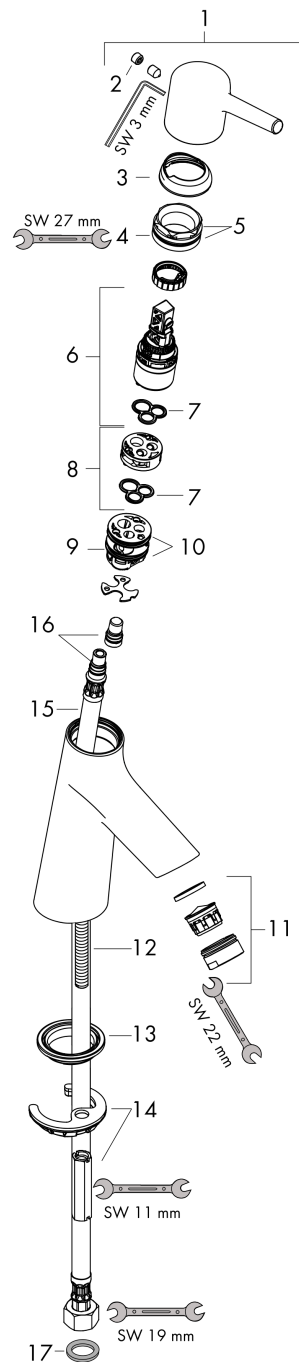

Talis S
Robinet de lave-mains 80 eau froide sans tirette ni vidage
 Finition: **Chromé** Numéro d'article: **72017000**

Description

Caractéristiques

- ComfortZone: 80
- Longueur du bec: 97 mm
- hauteur du bec: 68 mm
- variante de la poignée: poignée
- type de jet: Jet Normal
- débit maximal à 3 bars: 5 l/min
- cartouche céramique
- alimentation en eau froide uniquement
- Taxonomie UE: max. 6 l/min - SC (Substantial Contribution)
- ACS 22 ACC LY 411, valide jusqu'au 22.06.2027

Détails de l'article

EAN

4011097770055

Technologie

Certificats / Eco-Responsabilité

Photo du produit

Plan géométral

Schéma d'écoulement

Talis S
Robinet de lave-mains 80 eau froide sans tirette ni vidage
 Finition: **Chromé** Numéro d'article: **72017000**

Vue éclatée

Année de construction: >10/15

Talis S
Robinet de lave-mains 80 eau froide sans tirette ni vidage
 Finition: **Chromé** Numéro d'article: **72017000**

Liste des pièces détachées

Année de construction: >10/15

Pos.	Description	Numéro d'article	GP	UE
1	poignée	92665000	16,31 €	1
2	cache vis	95704000	8,15 €	1
3	rosace	92625000	32,59 €	1
4	écrou à six pans	92627000	21,73 €	1
5	joint torique 27x1,5	92527000	16,31 €	1
6	cartouche cpl.	97685000	62,47 €	1
7	joint	98865000	32,59 €	1
8	adapteur pour cartouche	92628000	21,73 €	1
9	adapteur pour cartouche	98866000	32,59 €	1
10	joint torique 23x2	98398000	8,15 €	1
11	mousseur M24x1 (5 l/min)	13185000	-	1
12	vis M8 x 68	97736000	10,87 €	1
13	joint	97608000	10,87 €	1
14	fixation cpl.	96016000	32,59 €	1
15	flexible de raccordement 450 mm M8x0,75 G3/8	97206000	32,59 €	1
16	joint torique 7x1,5	98422000	8,15 €	1
17	set de joint plat	95581000	10,87 €	1