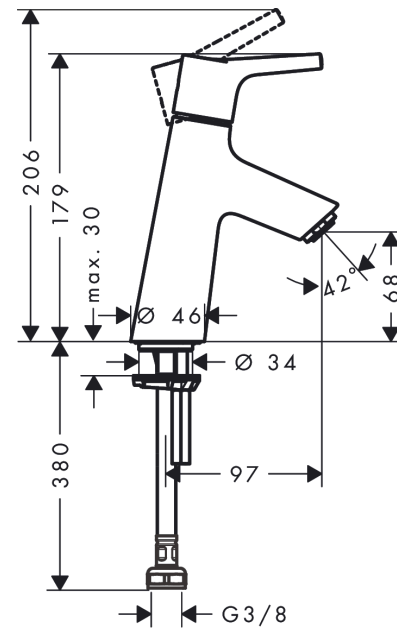

Talis S
Robinet de lave-mains 80 eau froide sans tirette ni vidage
 Finition: **Chromé** Numéro d'article: **72017000**

Description

Caractéristiques

- ComfortZone: 80
- Longueur du bec: 97 mm
- hauteur du bec: 68 mm
- variante de la poignée: poignée
- type de jet: Jet Normal
- débit maximal à 3 bars: 5 l/min
- cartouche céramique
- alimentation en eau froide uniquement
- Taxonomie UE: max. 6 l/min - SC (Substantial Contribution)
- ACS 22 ACC LY 411, valide jusqu'au 22.06.2027

Détails de l'article

EAN

4011097770055

Technologie

Certificats / Eco-Responsabilité

Photo du produit

Plan géométral

Schéma d'écoulement

Talis S
Robinet de lave-mains 80 eau froide sans tirette ni vidage
 Finition: **Chromé** Numéro d'article: **72017000**

Vue éclatée

Année de construction: >10/15

Talis S
Robinet de lave-mains 80 eau froide sans tirette ni vidage
 Finition: **Chromé** Numéro d'article: **72017000**

Liste des pièces détachées

Année de construction: >10/15

Pos.	Description	Numéro d'article	GP	UE
1	poignée	92665000	16,31 €	1
2	cache vis	95704000	8,15 €	1
3	rosace	92625000	32,59 €	1
4	écrou à six pans	92627000	21,73 €	1
5	joint torique 27x1,5	92527000	16,31 €	1
6	cartouche cpl.	97685000	62,47 €	1
7	joint	98865000	32,59 €	1
8	adapteur pour cartouche	92628000	21,73 €	1
9	adapteur pour cartouche	98866000	32,59 €	1
10	joint torique 23x2	98398000	8,15 €	1
11	mousseur M24x1 (5 l/min)	13185000	-	1
12	vis M8 x 68	97736000	10,87 €	1
13	joint	97608000	10,87 €	1
14	fixation cpl.	96016000	32,59 €	1
15	flexible de raccordement 450 mm M8x0,75 G3/8	97206000	32,59 €	1
16	joint torique 7x1,5	98422000	8,15 €	1
17	set de joint plat	95581000	10,87 €	1