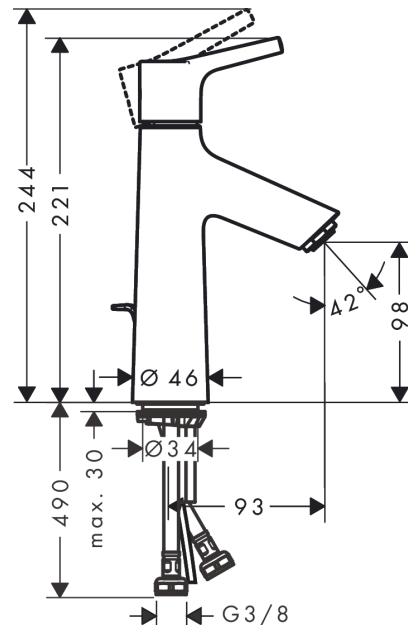

Plan géométral