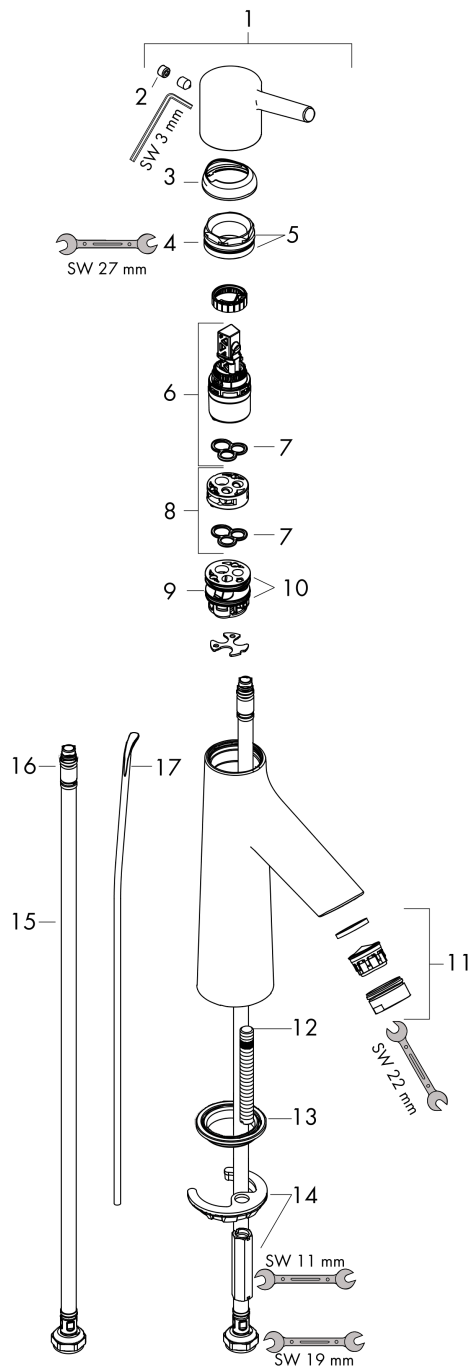

### Photo du produit

### Plan géométral

**Talis S**  
**Mitigeur de lavabo 100, avec tirette et vidage**  
 Finition: **Chromé** Numéro d'article: **72020000**

Schéma d'écoulement

**Talis S**  
**Mitigeur de lavabo 100, avec tirette et vidage**  
 Finition: **Chromé** Numéro d'article: **72020000**

Vue éclatée

Année de construction: >04/17

**Talis S****Mitigeur de lavabo 100, avec tirette et vidage**Finition: **Chromé** Numéro d'article: **72020000****Liste des pièces détachées**

Année de construction: &gt;04/17

Pos.	Description	Numéro d'article	GP	UE
1	poignée	92626000	32,59 €	1
2	cache vis	95704000	8,15 €	1
3	rosace	92625000	32,59 €	1
4	écrou à six pans	92627000	21,73 €	1
5	joint torique 27x1,5	92527000	13,58 €	1
6	cartouche cpl.	97685000	62,47 €	1
7	joint	98865000	32,59 €	1
8	adapteur pour cartouche	92628000	21,73 €	1
9	adapteur pour cartouche	98866000	32,59 €	1
10	joint torique 23x2	98398000	8,15 €	1
11	mousseur M24x1 (5 l/min)	13185000	-	1
12	vis M8 x 68	97736000	10,87 €	1
13	joint	97608000	10,87 €	1
14	fixation cpl.	96016000	32,59 €	1
15	flexible de raccordement 600 mm M8x0,75 G3/8	96556000	27,16 €	1
16	joint torique 6,6x1,6	93019000	8,15 €	1
17	tirette	96657000	16,31 €	1
18	vidage lavabo	94139000	-	1