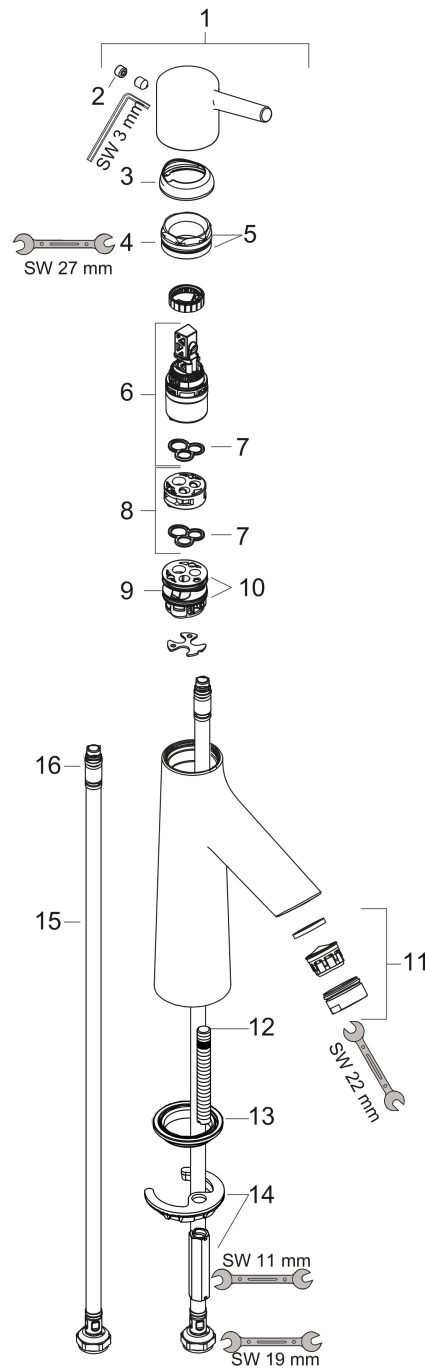

## Plan géométral

## Schéma d'écoulement

- ① Avec limiteur de débit
- ② Sans limiteur de débit

**Talis S**  
**Mitigeur de lavabo 100, sans tirette ni vidage**  
 Finition: **Chromé** Numéro d'article: **72021000**

Vue éclatée

Année de construction: >04/17

**Talis S****Mitigeur de lavabo 100, sans tirette ni vidage**Finition: **Chromé** Numéro d'article: **72021000****Liste des pièces détachées**

Année de construction: &gt;04/17

Pos.	Description	Numéro d'article	GP	UE
1	poignée	92626000	32,59 €	1
2	cache vis	95704000	8,15 €	1
3	rosace	92625000	32,59 €	1
4	écrou à six pans	92627000	21,73 €	1
5	joint torique 27x1,5	92527000	16,31 €	1
6	cartouche cpl.	97685000	62,47 €	1
7	joint	98865000	32,59 €	1
8	adapteur pour cartouche	92628000	21,73 €	1
9	adapteur pour cartouche	98866000	32,59 €	1
10	joint torique 23x2	98398000	8,15 €	1
11	mousseur M24x1 (5 l/min)	13185000	-	1
12	vis M8 x 68	97736000	10,87 €	1
13	joint	97608000	10,87 €	1
14	fixation cpl.	96016000	32,59 €	1
15	flexible de raccordement 600 mm M8x0,75 G3/8	96556000	27,16 €	1
16	joint torique 6,6x1,6	93019000	8,15 €	1