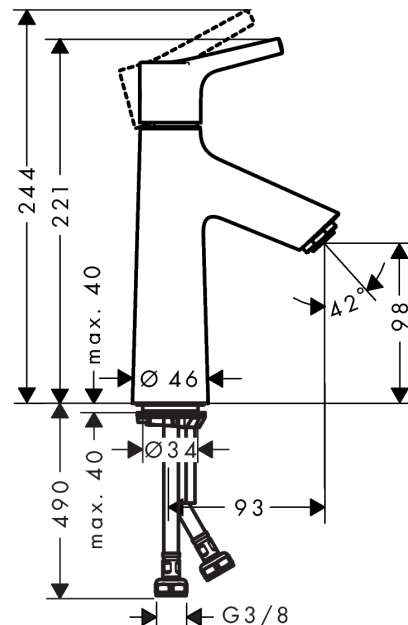

### Caractéristiques

- ComfortZone: 100
- Longueur du bec: 93 mm
- hauteur du bec: 98 mm
- variante de la poignée: poignée
- type de jet: Jet Normal
- débit maximal à 3 bars: 5 l/min
- cartouche céramique
- limiteur de température réglable
- convient aux chauffe-eaux instantanés
- Taxonomie UE: max. 6 l/min - SC (Substantial Contribution)
- ACS 22 ACC LY 411, valide jusqu'au 22.06.2027

## Plan géométral