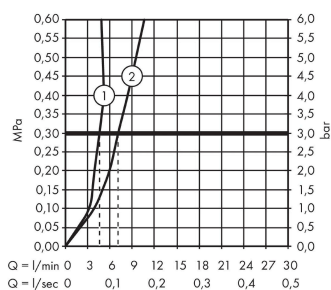

Schéma d'écoulement

- ① Avec limiteur de débit
- ② Sans limiteur de débit