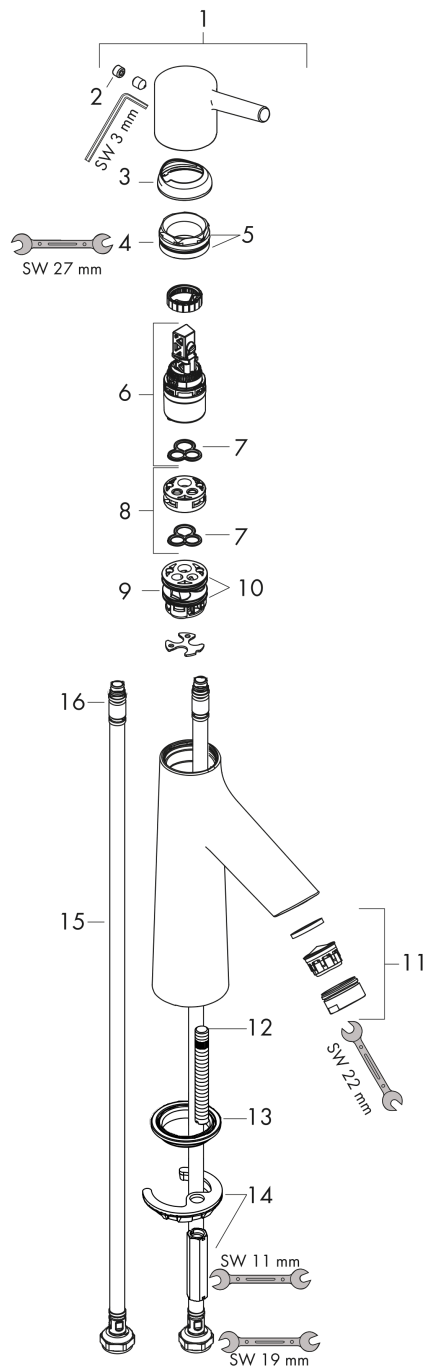

### Plan géométral

### Schéma d'écoulement

**Talis S**  
**Talis S 100 Mitigeur de lavabo bas débit 3,5l/min sans tirette ni vidage**  
 Finition: **Chromé** Numéro d'article: **72025000**

Vue éclatée

Année de construction: >04/17

**Talis S****Talis S 100 Mitigeur de lavabo bas débit 3,5l/min sans tirette ni vidage**Finition: **Chromé** Numéro d'article: **72025000****Liste des pièces détachées**

Année de construction: &gt;04/17

Pos.	Description	Numéro d'article	GP	UE
1	poignée	92626000	32,59 €	1
2	cache vis	95704000	8,15 €	1
3	rosace	92625000	32,59 €	1
4	écrou à six pans	92627000	21,73 €	1
5	joint torique 27x1,5	92527000	16,31 €	1
6	cartouche cpl.	95973001	77,42 €	1
7	joint	98865000	32,59 €	1
8	adapteur pour cartouche	92628000	21,73 €	1
9	adapteur pour cartouche	98866000	32,59 €	1
10	joint torique 23x2	98398000	8,15 €	1
11	mousseur M24x1	98453000	21,73 €	1
12	vis M8 x 68	97736000	10,87 €	1
13	joint	97608000	10,87 €	1
14	fixation cpl.	96016000	32,59 €	1
15	flexible de raccordement 600 mm M8x0,75 G3/8	96556000	27,16 €	1
16	joint torique 6,6x1,6	93019000	8,15 €	1