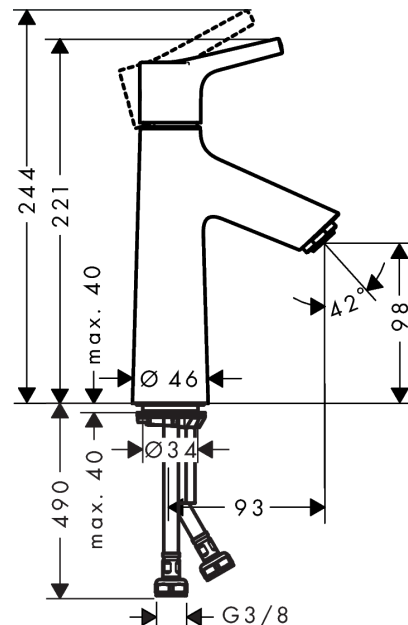

Plan géométral