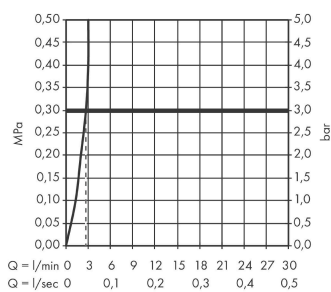

Schéma d'écoulement