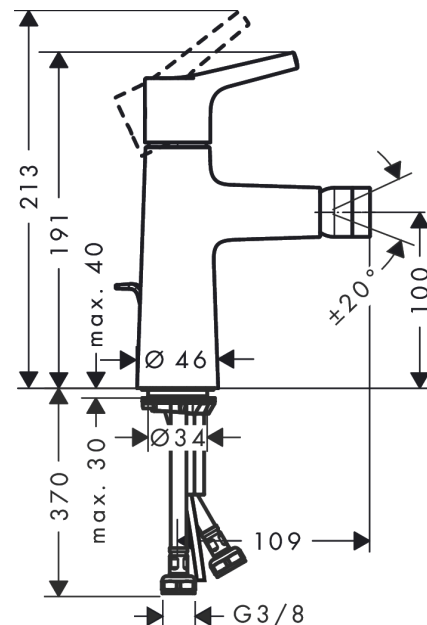

Talis S

Mitigeur bidet, avec tirette et vidage

Finition: **Chromé** Numéro d'article: **72200000**

Description

Caractéristiques

- comprenant: mitigeur mécanique de bidet, garniture de vidage
- Longueur du bec: 109 mm
- hauteur du bec: 100 mm
- avec bec déverseur
- mousseur sur rotule avec pivot
- type de jet: Jet Normal
- débit maximal à 3 bars: 5 l/min
- cartouche céramique
- limiteur de température réglable
- convient au chauffe-eau instantané
- matériau de la garniture de vidage: métallique
- Taxonomie UE: max. 6 l/min - SC (Substantial Contribution)
- ACS 22 ACC LY 411, valide jusqu'au 22.06.2027

Détails de l'article

EAN

4011097770260

Technologie

Certificats / Eco-Responsabilité

Photo du produit

Plan géométral

Talis S
Mitigeur bidet, avec tirette et vidage
 Finition: **Chromé** Numéro d'article: **72200000**

Schéma d'écoulement

Talis S
Mitigeur bidet, avec tirette et vidage
 Finition: **Chromé** Numéro d'article: **72200000**

Vue éclatée

Année de construction: >04/17

Talis S**Mitigeur bidet, avec tirette et vidage**Finition: **Chromé** Numéro d'article: **72200000****Liste des pièces détachées**

Année de construction: >04/17

Pos.	Description	Numéro d'article	GP	UE
1	poignée	92626000	32,59 €	1
2	cache vis	95704000	8,15 €	1
3	rosace	92625000	32,59 €	1
4	écrou à six pans	92627000	21,73 €	1
5	joint torique 27x1,5	92527000	13,58 €	1
6	cartouche cpl.	97685000	62,47 €	1
7	joint	98865000	32,59 €	1
8	adapteur pour cartouche	92628000	21,73 €	1
9	adapteur pour cartouche	98866000	32,59 €	1
10	joint torique 23x2	98398000	8,15 €	1
11	rotule	96050000	42,11 €	1
12	mousseur M24x1 (5 l/min)	95379000	42,11 €	1
13	vis M8 x 68	97736000	10,87 €	1
14	joint	97608000	10,87 €	1
15	fixation cpl.	96016000	32,59 €	1
16	flexible de raccordement 450 mm M8x0,75 G3/8	97206000	32,59 €	1
17	joint torique 6,6x1,6	93019000	8,15 €	1
18	tirette	96657000	16,31 €	1
a	vidage lavabo	94139000	-	1