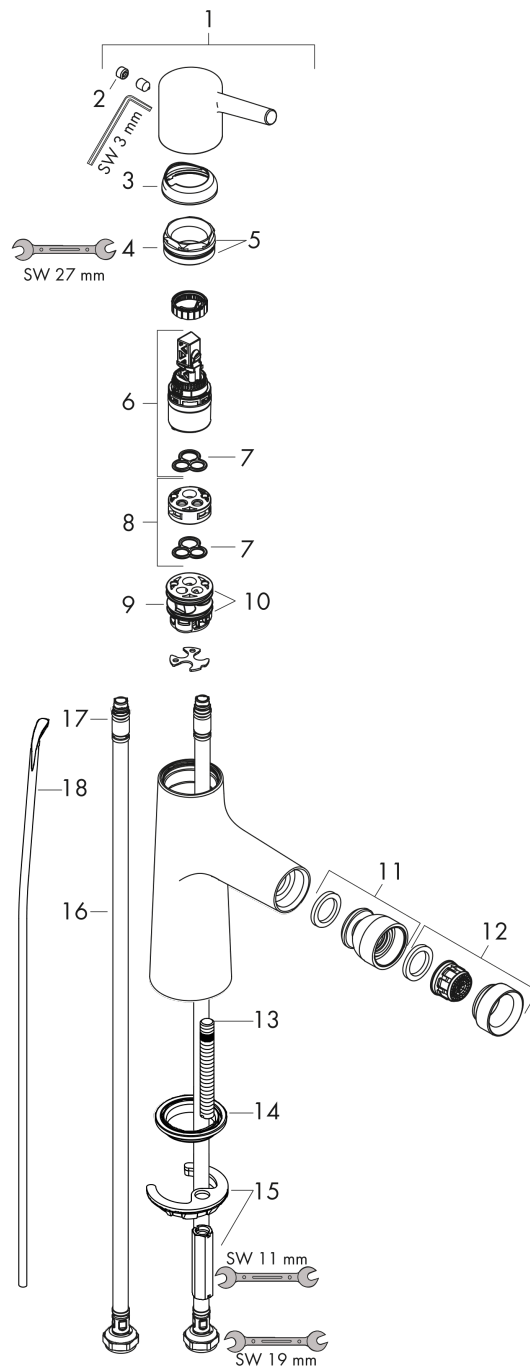

Talis S

Mitigeur bidet, avec tirette et vidage

Finition: **Chromé** Numéro d'article: **72200000**

Description

Caractéristiques

- comprenant: mitigeur mécanique de bidet, garniture de vidage
- Longueur du bec: 109 mm
- hauteur du bec: 100 mm
- avec bec déverseur
- mousseur sur rotule avec pivot
- type de jet: Jet Normal
- débit maximal à 3 bars: 5 l/min
- cartouche céramique
- limiteur de température réglable
- convient au chauffe-eau instantané
- matériau de la garniture de vidage: métallique
- Taxonomie UE: max. 6 l/min - SC (Substantial Contribution)
- ACS 22 ACC LY 411, valide jusqu'au 22.06.2027

Détails de l'article

EAN

4011097770260

Technologie

Certificats / Eco-Responsabilité

Photo du produit

Plan géométral

Talis S
Mitigeur bidet, avec tirette et vidage
 Finition: **Chromé** Numéro d'article: **72200000**

Schéma d'écoulement

Talis S
Mitigeur bidet, avec tirette et vidage
 Finition: **Chromé** Numéro d'article: **72200000**

Vue éclatée

Année de construction: >04/17

Talis S**Mitigeur bidet, avec tirette et vidage**Finition: **Chromé** Numéro d'article: **72200000****Liste des pièces détachées**

Année de construction: >04/17

Pos.	Description	Numéro d'article	GP	UE
1	poignée	92626000	32,59 €	1
2	cache vis	95704000	8,15 €	1
3	rosace	92625000	32,59 €	1
4	écrou à six pans	92627000	21,73 €	1
5	joint torique 27x1,5	92527000	13,58 €	1
6	cartouche cpl.	97685000	62,47 €	1
7	joint	98865000	32,59 €	1
8	adapteur pour cartouche	92628000	21,73 €	1
9	adapteur pour cartouche	98866000	32,59 €	1
10	joint torique 23x2	98398000	8,15 €	1
11	rotule	96050000	42,11 €	1
12	mousseur M24x1 (5 l/min)	95379000	42,11 €	1
13	vis M8 x 68	97736000	10,87 €	1
14	joint	97608000	10,87 €	1
15	fixation cpl.	96016000	32,59 €	1
16	flexible de raccordement 450 mm M8x0,75 G3/8	97206000	32,59 €	1
17	joint torique 6,6x1,6	93019000	8,15 €	1
18	tirette	96657000	16,31 €	1
a	vidage lavabo	94139000	-	1