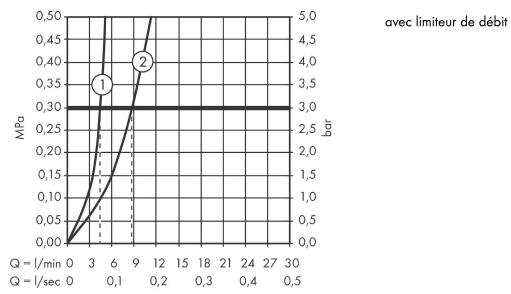

Talis S
Mitigeur bidet, avec tirette et vidage
Finition: **Chromé** Numéro d'article: **72200000**

Schéma d'écoulement