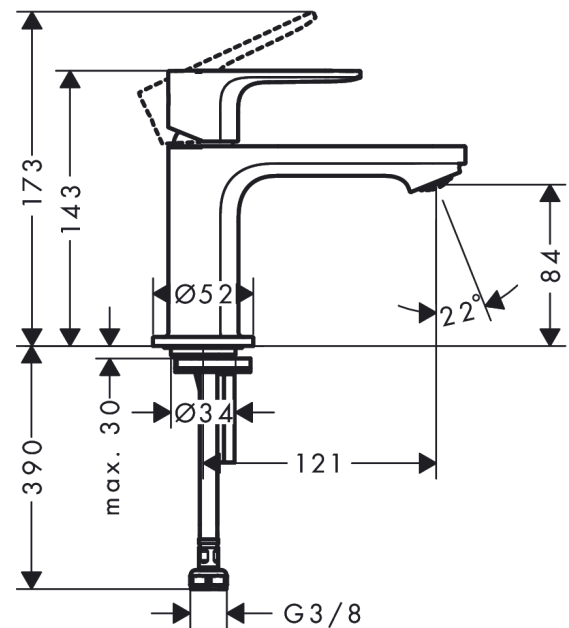

Rebris S**Mitigeur de lavabo 80 pour lave-mains sans tirette ni vidage**Surface: **Chromé** Numéro d'article: **72503000****Description****Caractéristiques**

- ComfortZone 80
- Longueur: 121 mm
- hauteur du bec: 84 mm
- type de jet: jet normal
- débit maximal sous 3 bars de pression: 5 l/min
- cartouche céramique bas débit
- Attention : alimentation en eau froide uniquement
- ACS 22 ACC NY 343 France, valide jusqu'au 05.09.2027

Détails de l'article

EAN

4059625402399

Technologie**Prix de design**

reddot winner 2022

**Certificats****Photo du produit****Plan géométral**

Rebris S

Mitigeur de lavabo 80 pour lave-mains sans tirette ni vidage

Surface: **Chromé** Numéro d'article: **72503000**

Schéma d'écoulement

Rebris S

Mitigeur de lavabo 80 pour lave-mains sans tirette ni vidage

Surface: **Chromé** Numéro d'article: **72503000**

Vue éclatée

Année de construction: >06/22

Rebris S**Mitigeur de lavabo 80 pour lave-mains sans tirette ni vidage**Surface: **Chromé** Numéro d'article: **72503000****Liste des pièces détachées**

Année de construction: >06/22

Pos.	Description	Numéro d'article	GP	UE
1	poignée	94652000	-	1
2	cache vis	95704000	-	1
3	vis M6x10 DIN 916	96029000	-	1
4	rosace	98863000	-	1
5	écrou à six pans	98864000	-	1
6	joint torique 24x2	98388000	-	1
7	joint torique 27x1,5	92527000	-	1
8	joint torique 25x1,5	98146000	-	1
9	cartouche cpl.	95973001	-	1
10	joint	98865000	-	1
11	adapteur pour cartouche	98866000	-	1
12	joint torique 23x2	98398000	-	1
13	joint torique 7x1,5	98422000	-	1
14	joint torique 6,6x1,6	93019000	-	1
15	mousseur M24x1 (5 l/min)	94364000	-	1
16	vis M8 x 68	97736000	-	1
17	joint	97608000	-	1
18	fixation cpl.	96016000	-	1
19	flexible de raccordement 450 mm M8x0,75 G3/8	97206000	-	1