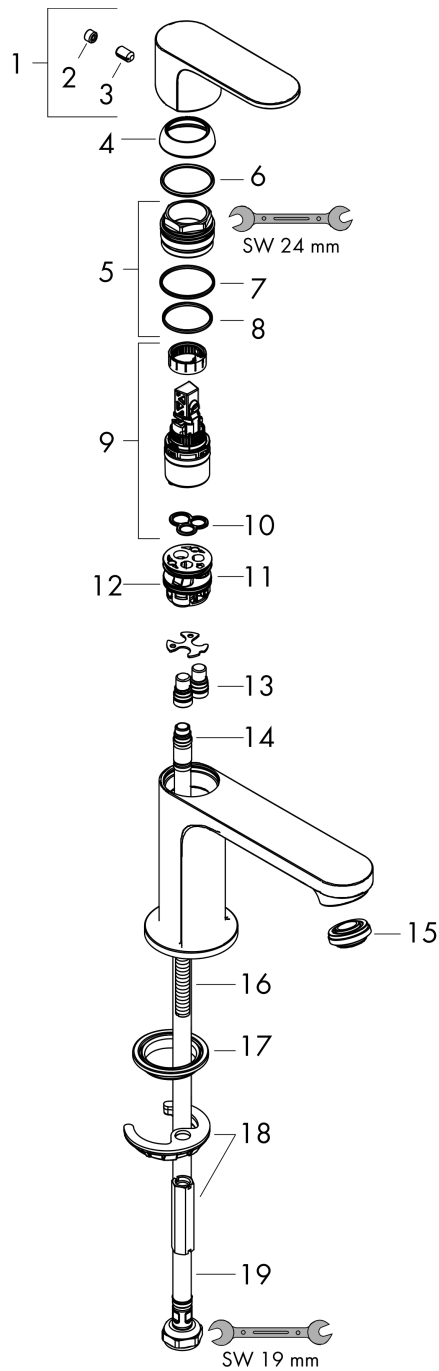

Rebris S**Mitigeur de lavabo 80 pour lave-mains sans tirette ni vidage**Surface: **Chromé** Numéro d'article: **72503000****Description****Caractéristiques**

- ComfortZone 80
- Longueur: 121 mm
- hauteur du bec: 84 mm
- type de jet: jet normal
- débit maximal sous 3 bars de pression: 5 l/min
- cartouche céramique bas débit
- Attention : alimentation en eau froide uniquement
- ACS 22 ACC NY 343 France, valide jusqu'au 05.09.2027

Détails de l'article

EAN

4059625402399

Technologie**Prix de design**

reddot winner 2022

**Certificats****Photo du produit****Plan géométral**

Rebris S

Mitigeur de lavabo 80 pour lave-mains sans tirette ni vidage

Surface: **Chromé** Numéro d'article: **72503000**

Schéma d'écoulement

Rebris S

Mitigeur de lavabo 80 pour lave-mains sans tirette ni vidage

Surface: **Chromé** Numéro d'article: **72503000**

Vue éclatée

Année de construction: >06/22

Rebris S**Mitigeur de lavabo 80 pour lave-mains sans tirette ni vidage**Surface: **Chromé** Numéro d'article: **72503000****Liste des pièces détachées**

Année de construction: >06/22

Pos.	Description	Numéro d'article	GP	UE
1	poignée	94652000	-	1
2	cache vis	95704000	-	1
3	vis M6x10 DIN 916	96029000	-	1
4	rosace	98863000	-	1
5	écrou à six pans	98864000	-	1
6	joint torique 24x2	98388000	-	1
7	joint torique 27x1,5	92527000	-	1
8	joint torique 25x1,5	98146000	-	1
9	cartouche cpl.	95973001	-	1
10	joint	98865000	-	1
11	adapteur pour cartouche	98866000	-	1
12	joint torique 23x2	98398000	-	1
13	joint torique 7x1,5	98422000	-	1
14	joint torique 6,6x1,6	93019000	-	1
15	mousseur M24x1 (5 l/min)	94364000	-	1
16	vis M8 x 68	97736000	-	1
17	joint	97608000	-	1
18	fixation cpl.	96016000	-	1
19	flexible de raccordement 450 mm M8x0,75 G3/8	97206000	-	1