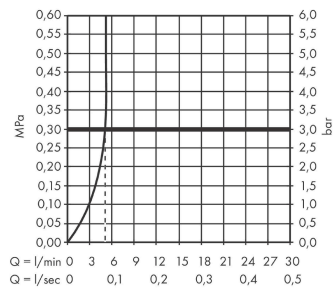

Rebris S

Mitigeur de lavabo 80 pour lave-mains sans tirette ni vidage

Surface: **Chromé** Numéro d'article: **72503000**

Schéma d'écoulement