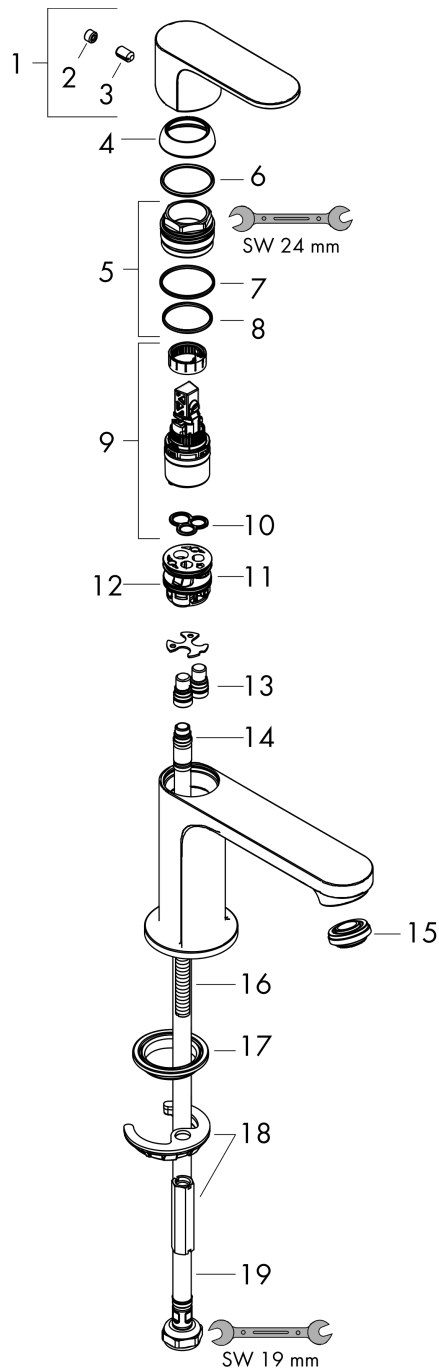

Rebris S**Mitigeur de lavabo 80 pour lave-mains sans tirette ni vidage**Surface: **Noir mat** Numéro d'article: **72503670****Description****Caractéristiques**

- ComfortZone 80
- Longueur: 121 mm
- hauteur du bec: 84 mm
- type de jet: jet normal
- débit maximal sous 3 bars de pression: 5 l/min
- cartouche céramique bas débit
- Attention : alimentation en eau froide uniquement
- ACS 22 ACC NY 343 France, valide jusqu'au 05.09.2027

Surface: **Noir mat** Numéro d'article: **72503670**

Schéma d'écoulement

Rebris S
Mitigeur de lavabo 80 pour lave-mains sans tirette ni vidage
 Surface: **Noir mat** Numéro d'article: **72503670**

Vue éclatée

Année de construction: >06/22

Rebris S**Mitigeur de lavabo 80 pour lave-mains sans tirette ni vidage**Surface: **Noir mat** Numéro d'article: **72503670****Liste des pièces détachées**

Année de construction: >06/22

Pos.	Description	Numéro d'article	GP	UE
1	poignée	94652670	-	1
2	cache vis	95704610	-	1
3	vis M6x10 DIN 916	96029000	-	1
4	rosace	98863670	-	1
5	écrou à six pans	98864000	-	1
6	joint torique 24x2	98388000	-	1
7	joint torique 27x1,5	92527000	-	1
8	joint torique 25x1,5	98146000	-	1
9	cartouche cpl.	95973001	-	1
10	joint	98865000	-	1
11	adapteur pour cartouche	98866000	-	1
12	joint torique 23x2	98398000	-	1
13	joint torique 7x1,5	98422000	-	1
14	joint torique 6,6x1,6	93019000	-	1
15	mousseur M24x1 (5 l/min)	94364000	-	1
16	vis M8 x 68	97736000	-	1
17	joint	97608000	-	1
18	fixation cpl.	96016000	-	1
19	flexible de raccordement 450 mm M8x0,75 G3/8	97206000	-	1