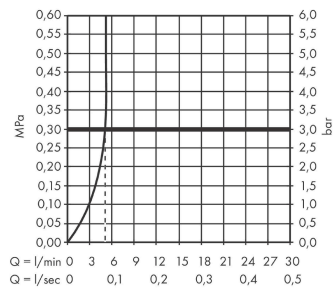

Rebris S

Mitigeur de lavabo 80 pour lave-mains sans tirette ni vidage

Surface: **Noir mat** Numéro d'article: **72503670**

Schéma d'écoulement