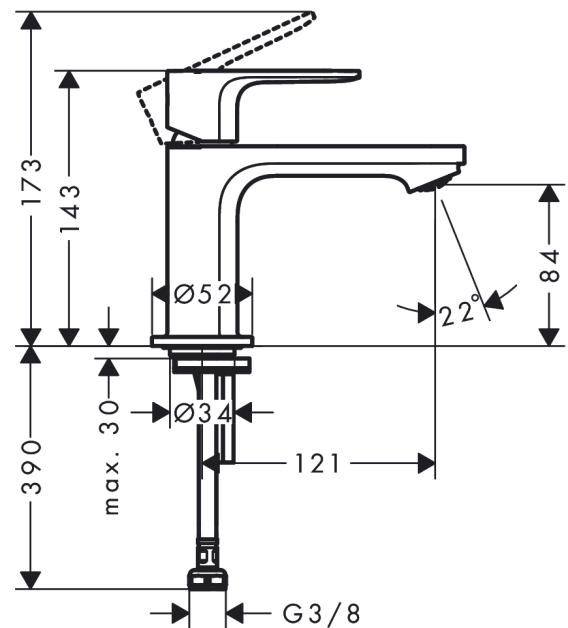

Rebris S**Mitigeur de lavabo 80 pour lave-mains sans tirette ni vidage**Surface: **Noir mat** Numéro d'article: **72503670****Description****Caractéristiques**

- ComfortZone 80
- Longueur: 121 mm
- hauteur du bec: 84 mm
- type de jet: jet normal
- débit maximal sous 3 bars de pression: 5 l/min
- cartouche céramique bas débit
- Attention : alimentation en eau froide uniquement
- ACS 22 ACC NY 343 France, valide jusqu'au 05.09.2027

Détails de l'article

EAN

4059625402382

Technologie**Prix de design**

reddot winner 2022

**Certificats****Photo du produit****Plan géométral**

Rebris S

Mitigeur de lavabo 80 pour lave-mains sans tirette ni vidage

Surface: **Noir mat** Numéro d'article: **72503670**

Schéma d'écoulement

Rebris S
Mitigeur de lavabo 80 pour lave-mains sans tirette ni vidage
 Surface: **Noir mat** Numéro d'article: **72503670**

Vue éclatée

Pos.	Description	Numéro d'article	GP	UE
1	poignée	94652670	-	1
2	cache vis	95704610	-	1
3	vis M6x10 DIN 916	96029000	-	1
4	rosace	98863670	-	1
5	écrou à six pans	98864000	-	1
6	joint torique 24x2	98388000	-	1
7	joint torique 27x1,5	92527000	-	1
8	joint torique 25x1,5	98146000	-	1
9	cartouche cpl.	95973001	-	1
10	joint	98865000	-	1
11	adapteur pour cartouche	98866000	-	1
12	joint torique 23x2	98398000	-	1
13	joint torique 7x1,5	98422000	-	1
14	joint torique 6,6x1,6	93019000	-	1
15	mousseur M24x1 (5 l/min)	94364000	-	1
16	vis M8 x 68	97736000	-	1
17	joint	97608000	-	1
18	fixation cpl.	96016000	-	1
19	flexible de raccordement 450 mm M8x0,75 G3/8	97206000	-	1