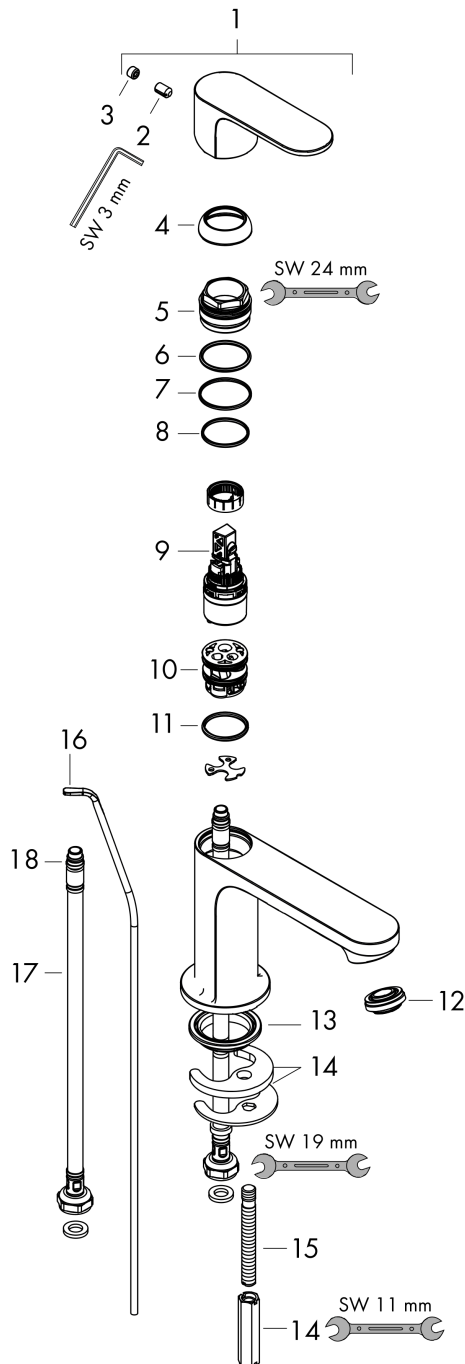

#### Photo du produit

#### Plan géométral

**Rebris S**  
**Mitigeur de lavabo 110 CoolStart avec tirette et vidage**  
 Surfaces: **Chromé**    Numéro d'article: **72519000**

Schéma d'écoulement

**Rebris S**  
**Mitigeur de lavabo 110 CoolStart avec tirette et vidage**  
 Surfaces: **Chromé** Numéro d'article: **72519000**

Vue éclatée

Année de construction: >06/22

**Rebris S****Mitigeur de lavabo 110 CoolStart avec tirette et vidage**Surfaces: **Chromé** Numéro d'article: **72519000****Liste des pièces détachées**

Année de construction: &gt;06/22

Pos.	Description	Numéro d'article	GP	UE
1	poignée	94644000	-	1
2	cache vis	95704000	-	1
3	vis M6x10 DIN 916	96029000	-	1
4	rosace	98863000	-	1
5	écrou à six pans	98864000	-	1
6	joint torique 24x2	98388000	-	1
7	joint torique 27x1,5	92527000	-	1
8	joint torique 25x1,5	98146000	-	1
9	cartouche cpl.	95973001	-	1
10	adapteur pour cartouche	95975000	-	1
11	joint torique 23x2	98398000	-	1
12	mousseur M24x1 (5 l/min)	94364000	-	1
13	joint Ø 42	98722000	-	1
14	fixation cpl.	96016000	-	1
15	vis M8 x 68	97736000	-	1
16	tirette	96657000	-	1
17	flexible de raccordement 450 mm M8x0,75 G3/8	97206000	-	1
18	joint torique 6,6x1,6	93019000	-	1
a	vidage lavabo	94139000	-	1