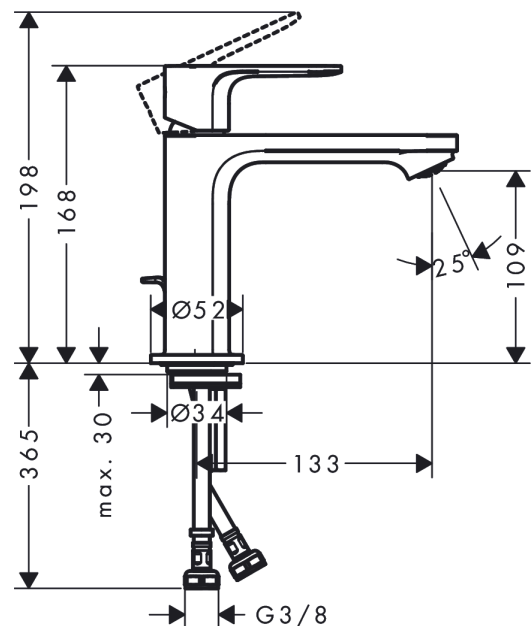

Plan géométral