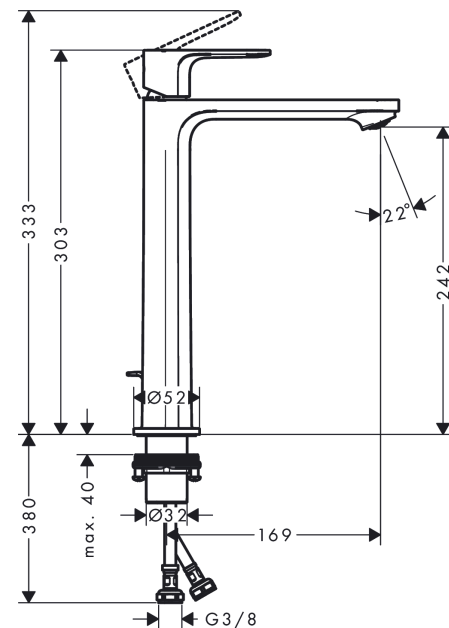

Plan géométral