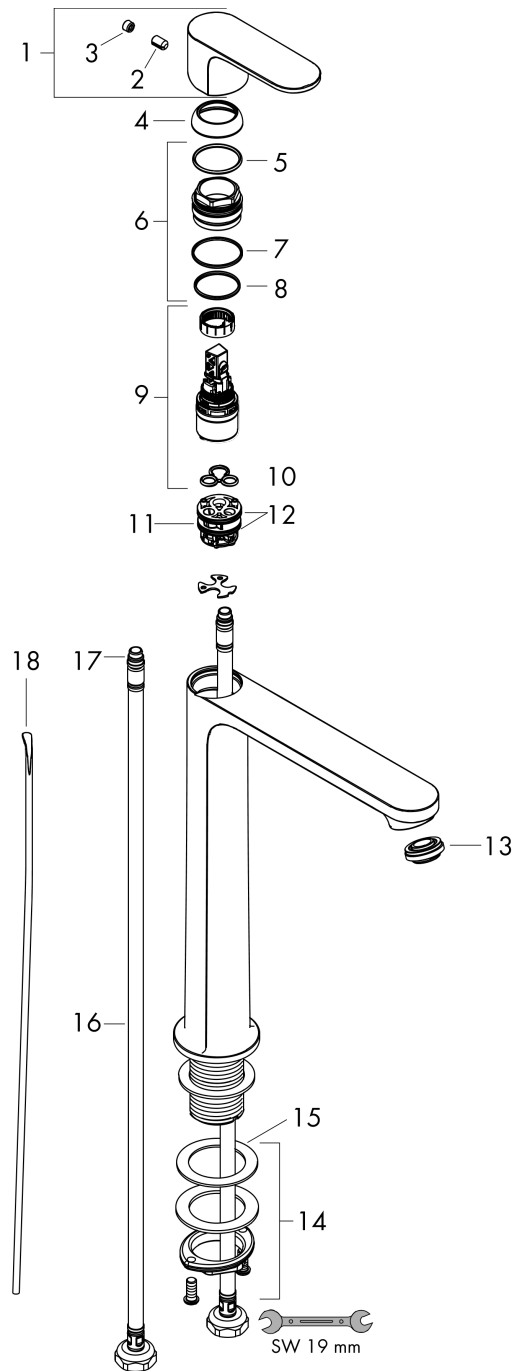

Rebris S**Mitigeur de lavabo 240 CoolStart pour vasque à poser avec tirette et vidage**Surface: **Noir mat** Numéro d'article: **72580670****Description****Caractéristiques**

- comprenant : mitigeur de lavabo, garniture de vidage
- ComfortZone 240
- Longueur: 169 mm
- hauteur du bec: 242 mm
- type de jet: jet normal
- débit maximal sous 3 bars de pression: 5 l/min
- cartouche céramique bas débit
- limiteur de température réglable
- convient au chauffe-eau instantané
- garniture de vidage 1 ¼"
- matériau de la garniture de vidage: synthétique
- CoolStart : démarrage en eau froide en position de poignée centrée
- ACS 22 ACC NY 343 France, valide jusqu'au 05.09.2027

Surface: **Noir mat** Numéro d'article: **72580670**

Schéma d'écoulement

Rebris S

Mitigeur de lavabo 240 CoolStart pour vasque à poser avec tirette et vidage

Surface: **Noir mat** Numéro d'article: **72580670**

Vue éclatée

Année de construction: >06/22

Rebris S**Mitigeur de lavabo 240 CoolStart pour vasque à poser avec tirette et vidage**Surface: **Noir mat** Numéro d'article: **72580670****Liste des pièces détachées**

Année de construction: >06/22

Pos.	Description	Numéro d'article	GP	UE
1	poignée	94642670	-	1
2	vis M6x10 DIN 916	96029000	-	1
3	cache vis	95704610	-	1
4	rosace	98863670	-	1
5	écrou à six pans	98864000	-	1
6	joint torique 24x2	98388000	-	1
7	joint torique 27x1,5	92527000	-	1
8	joint torique 25x1,5	98146000	-	1
9	cartouche cpl.	95973001	-	1
10	joint	98865000	-	1
11	adapteur pour cartouche	98866000	-	1
12	joint torique 23x2	98398000	-	1
13	mousseur M24x1 (5 l/min)	94364000	-	1
14	fixation cpl. (Ø 32)	13961000	-	1
15	anneau plastique	97548000	-	1
16	flexible de raccordement 600 mm M8x0,75 G3/8	96556000	-	1
17	joint torique 6,6x1,6	93019000	-	1
18	tirette	96657670	-	1
a	vidage lavabo	94139670	-	1
b	rallonge 35mm pour fixation	13898000	-	1
c	levier de commande cpl. 340 mm, sphere Ø 12 mm	96324000	-	1