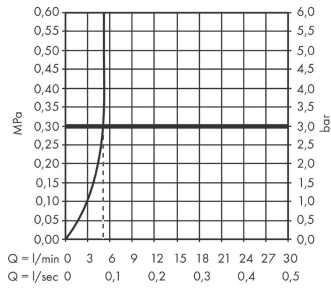

Rebris S

Mitigeur de lavabo 240 CoolStart pour vasque à poser avec tirette et vidage

Surface: **Noir mat** Numéro d'article: **72580670**

Schéma d'écoulement