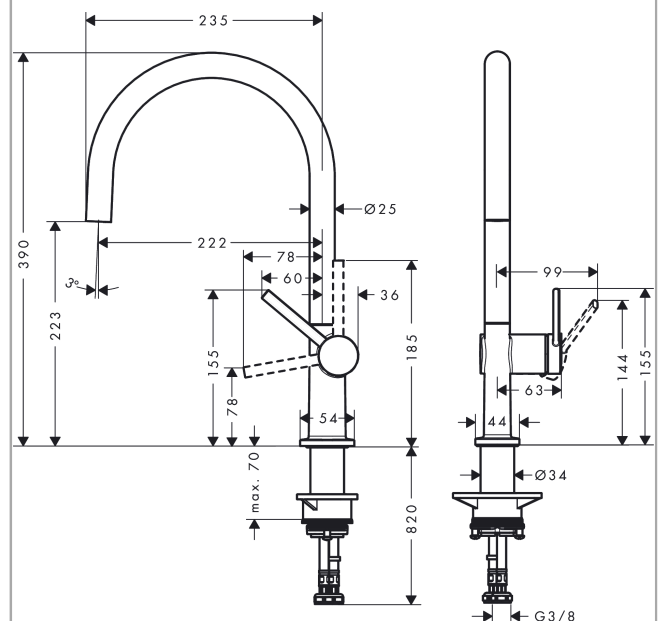

Talis M54

Mitigeur de cuisine 220, 1jet

Finition: **Noir mat** Numéro d'article: **72804670**

Description

Caractéristiques

- ComfortZone 220
- bec orientable réglable sur 4 positions 60°, 110°, 150° ou 360°
- jet laminaire
- débit maximal à 3 bars: 9 l/min
- cartouche céramique
- raccordement flexible G 3/8
- limiteur de température réglable
- convient au chauffe-eau instantané
- trou de robinet de Ø 35 mm requis
- comprenant: mitigeur de cuisine, flexibles de raccordement, set de fixation, notice de montage
- ACS 20 ACC NY 015 France, valide jusqu'au 21.01.2025

Plan géométral

Talis M54

Mitigeur de cuisine 220, 1jet

Finition: **Noir mat** Numéro d'article: **72804670**

Schéma d'écoulement

Talis M54
Mitigeur de cuisine 220, 1jet
 Finition: **Noir mat** Numéro d'article: **72804670**

Vue éclatée

Année de construction: >04/21

Talis M54**Mitigeur de cuisine 220, 1jet**Finition: **Noir mat** Numéro d'article: **72804670****Liste des pièces détachées**

Année de construction: >04/21

Pos.	Description	Numéro d'article	GP	UE
1	bec cpl.	93757670	253,97 €	1
2	vis	94319000	21,73 €	1
3	diffuseur	93748000	27,16 €	1
4	clé	93750000	13,58 €	1
5	joint torique 14x2,5	98189000	8,15 €	1
6	anneau de axial	97558000	8,15 €	1
7	poignée	93736670	61,12 €	1
8	vis M5x5	98446000	8,15 €	1
9	cache vis	93735610	13,58 €	1
10	rosace	93737670	61,12 €	1
11	écrou à six pans	93738000	48,90 €	1
12	cartouche cpl.	93760000	91,00 €	1
13	joint torique 36x3	98052000	8,15 €	1
14	set de fixation	97523000	10,87 €	1
15	fixation cpl. (Ø 34)	95049000	17,65 €	1
16	anneau plastique	97548000	8,15 €	1
17	flexible de raccordement 900 mm M8x0,75 G3/8	93746000	42,11 €	1
18	joint torique 6,6x1,6	93019000	8,15 €	1