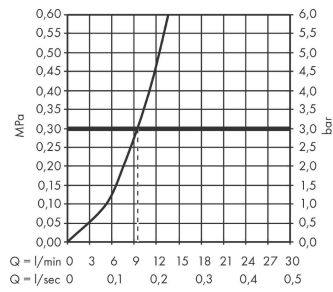

Plan géométral

Talis M54

Mitigeur de cuisine 220, 1jet

Finition: **Noir mat** Numéro d'article: **72804670**

Schéma d'écoulement

Talis M54
Mitigeur de cuisine 220, 1jet
 Finition: **Noir mat** Numéro d'article: **72804670**