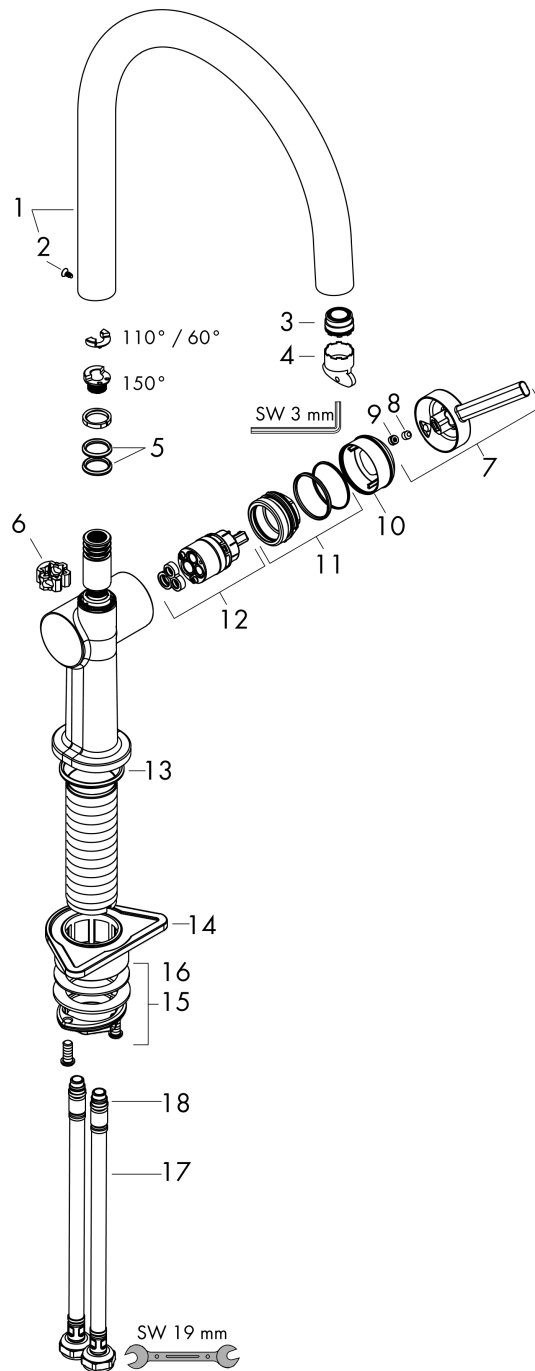

Talis M54

Mitigeur de cuisine 220, 1jet

Finition: **Noir mat** Numéro d'article: **72804670**

Description

Caractéristiques

- ComfortZone 220
- bec orientable réglable sur 4 positions 60°, 110°, 150° ou 360°
- jet laminaire
- débit maximal à 3 bars: 9 l/min
- cartouche céramique
- raccordement flexible G 3/8
- limiteur de température réglable
- convient au chauffe-eau instantané
- trou de robinet de Ø 35 mm requis
- comprenant: mitigeur de cuisine, flexibles de raccordement, set de fixation, notice de montage
- ACS 20 ACC NY 015 France, valide jusqu'au 21.01.2025

Plan géométral

Talis M54

Mitigeur de cuisine 220, 1jet

Finition: **Noir mat** Numéro d'article: **72804670**

Schéma d'écoulement

Talis M54
Mitigeur de cuisine 220, 1jet
 Finition: **Noir mat** Numéro d'article: **72804670**

Vue éclatée

Année de construction: >04/21

Talis M54**Mitigeur de cuisine 220, 1jet**Finition: **Noir mat** Numéro d'article: **72804670****Liste des pièces détachées**

Année de construction: >04/21

Pos.	Description	Numéro d'article	GP	UE
1	bec cpl.	93757670	253,97 €	1
2	vis	94319000	21,73 €	1
3	diffuseur	93748000	27,16 €	1
4	clé	93750000	13,58 €	1
5	joint torique 14x2,5	98189000	8,15 €	1
6	anneau de axial	97558000	8,15 €	1
7	poignée	93736670	61,12 €	1
8	vis M5x5	98446000	8,15 €	1
9	cache vis	93735610	13,58 €	1
10	rosace	93737670	61,12 €	1
11	écrou à six pans	93738000	48,90 €	1
12	cartouche cpl.	93760000	91,00 €	1
13	joint torique 36x3	98052000	8,15 €	1
14	set de fixation	97523000	10,87 €	1
15	fixation cpl. (Ø 34)	95049000	17,65 €	1
16	anneau plastique	97548000	8,15 €	1
17	flexible de raccordement 900 mm M8x0,75 G3/8	93746000	42,11 €	1
18	joint torique 6,6x1,6	93019000	8,15 €	1