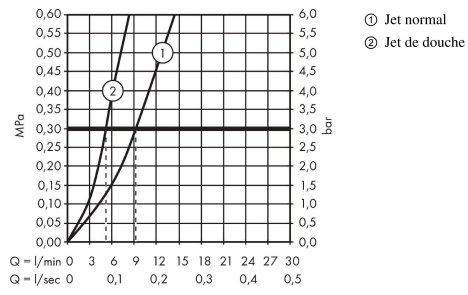

**Talis M51**  
**Mitigeur de cuisine 200, avec douchette extractible 2 jets**  
 Finition: **Chromé** Numéro d'article: **72813000**

Schéma d'écoulement

**Talis M51**  
**Mitigeur de cuisine 200, avec douchette extractible 2 jets**  
 Finition: **Chromé** Numéro d'article: **72813000**