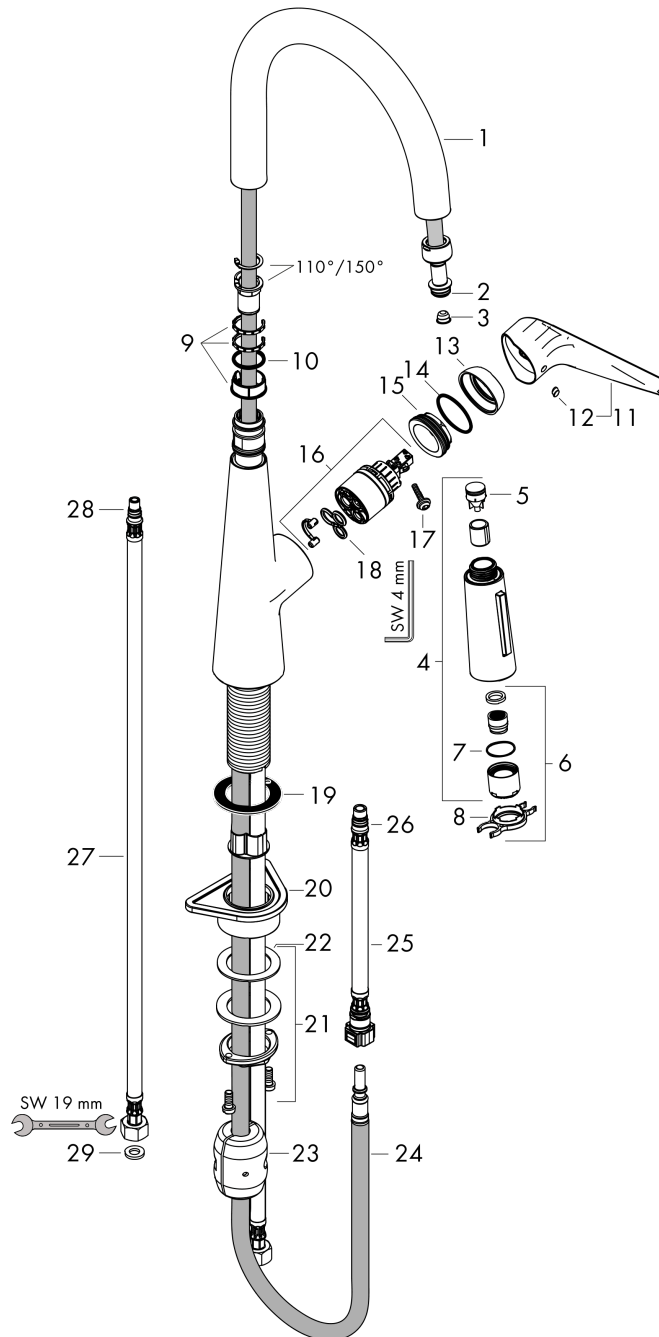

**Talis M51**  
**Mitigeur de cuisine 200, avec douchette extractible 2 jets**  
 Finition: **Chromé** Numéro d'article: **72813000**

Schéma d'écoulement

**Talis M51**  
**Mitigeur de cuisine 200, avec douchette extractible 2 jets**  
 Finition: **Chromé** Numéro d'article: **72813000**

## Talis M51

Mitigeur de cuisine 200, avec douchette extractible 2 jets

Finition: **Chromé** Numéro d'article: **72813000**