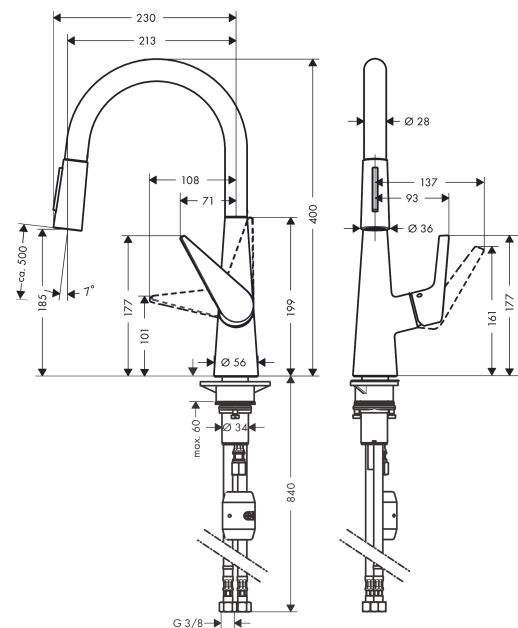

Plan géométral