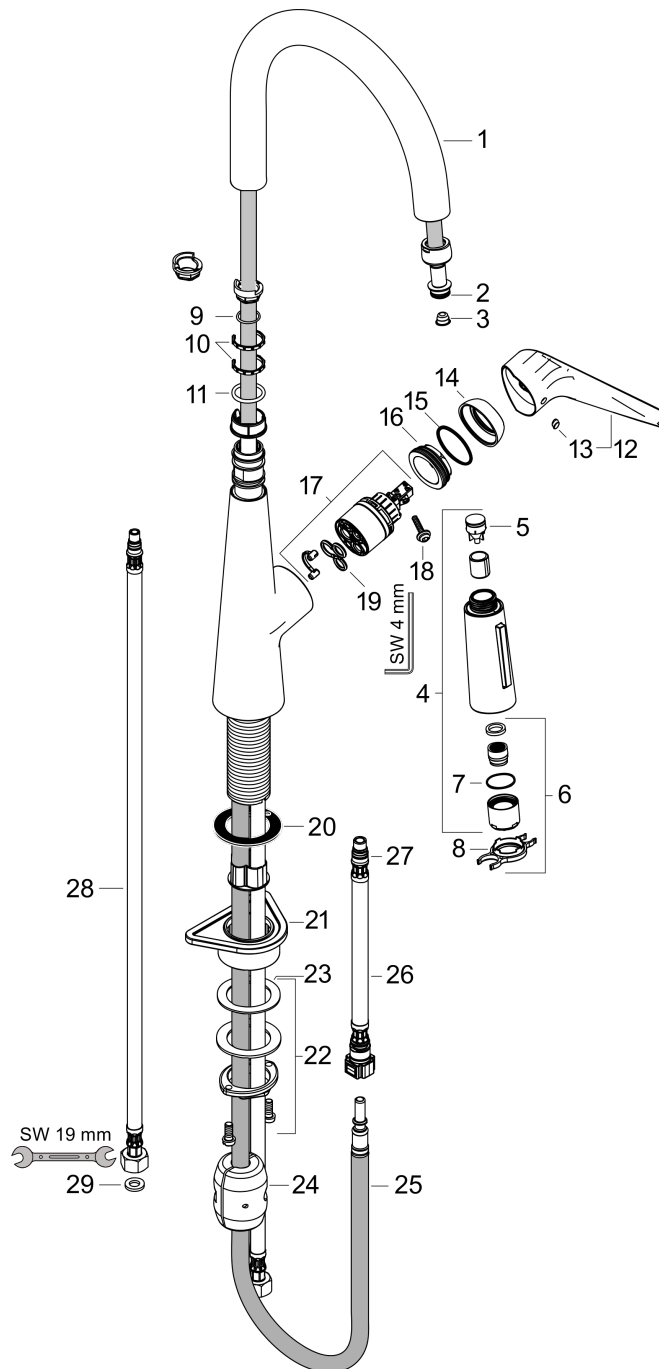

Mitigeur de cuisine 200, avec douchette extractible 2 jets

Finition: **Aspect acier inox** Numéro d'article: **72813800**

Schéma d'écoulement

Talis M51
Mitigeur de cuisine 200, avec douchette extractible 2 jets
 Finition: **Aspect acier inox** Numéro d'article: **72813800**

Vue éclatée

Année de construction: >06/15

Talis M51**Mitigeur de cuisine 200, avec douchette extractible 2 jets**Finition: **Aspect acier inox** Numéro d'article: **72813800****Liste des pièces détachées**

Année de construction: >06/15

Pos.	Description	Numéro d'article	GP	UE
1	bec cpl.	92731800	258,05 €	1
2	joint torique 11x2	98127000	8,15 €	1
3	filtre	97735000	8,15 €	1
4	douchette cpl.	92732000	131,74 €	1
5	clapet anti-retour	96737000	32,59 €	1
6	mousseur laminaire M22x1 (15 l/min)	95909000	48,90 €	1
7	joint torique 20x1	98140000	8,15 €	1
8	clé	95910000	13,58 €	1
9	joint torique 16x1,5	98483000	8,15 €	1
10	set des anneau plastique	98365000	13,58 €	1
11	joint torique 21x2,5	98211000	8,15 €	1
12	poignée	92581800	91,00 €	1
13	cache vis	96338000	8,15 €	1
14	rosace	95498800	27,16 €	1
15	écrou à six pans	97209000	17,65 €	1
16	joint torique 32x2	98193000	8,15 €	1
17	cartouche cpl.	92730000	62,47 €	1
18	vis	95140000	10,87 €	1
19	joint	95008000	13,58 €	1
20	joint	92582000	8,15 €	1
21	set de fixation	97523000	10,87 €	1
22	fixation cpl. (Ø 34)	95049000	17,65 €	1
23	anneau plastique	97548000	8,15 €	1
24	poids	98551000	21,73 €	1
25	flexible 1,50m	95507000	77,42 €	1
26	flexible de raccordement 600 mm M10x1	95561000	27,16 €	1
27	joint torique 7x1,5	98422000	8,15 €	1
28	flexible de raccordement 900 mm M8x0,75 G3/8	96316000	42,11 €	1
29	set de joint plat	95581000	10,87 €	1