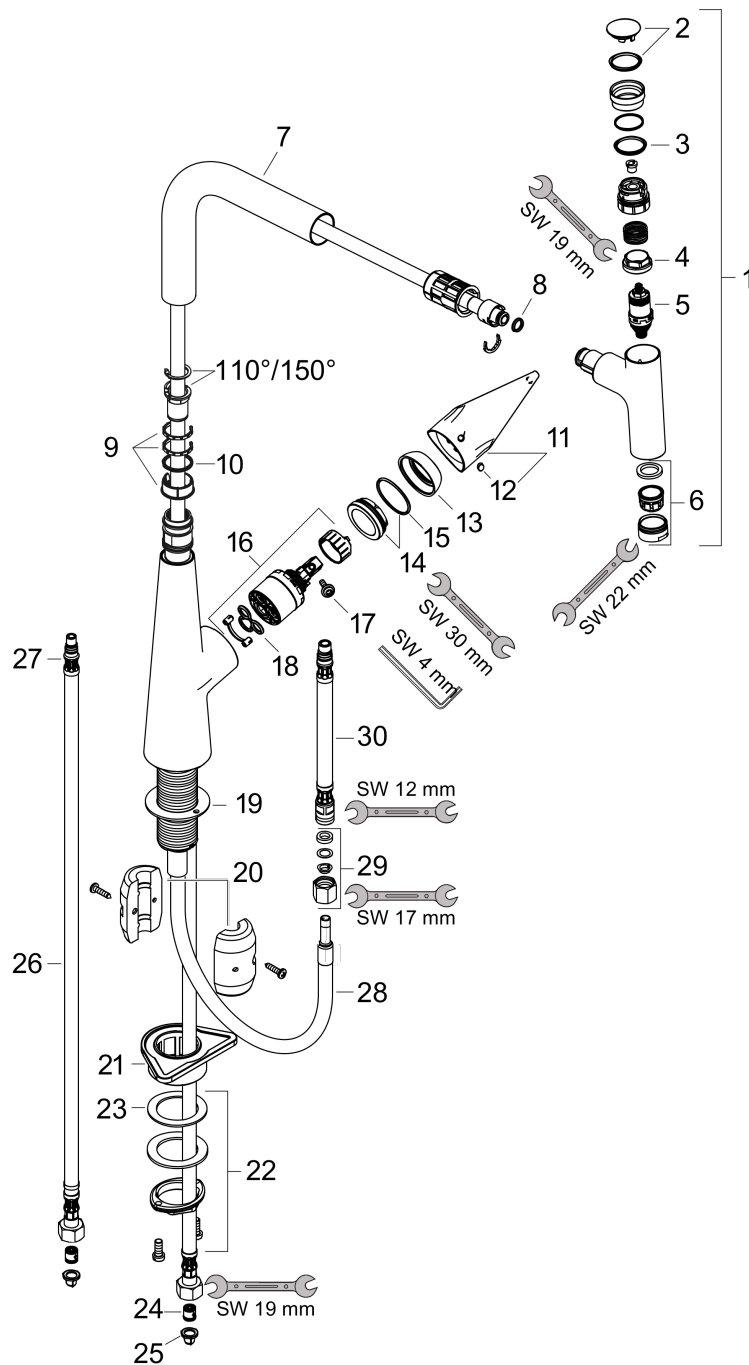

### Photo du produit

### Plan géométral

**Talis Select M51**  
**Mitigeur de cuisine 300, avec douchette extractible 1 jet**  
 Finition: **Chromé** Numéro d'article: **72821000**

Schéma d'écoulement

Talis Select M51

Mitigeur de cuisine 300, avec douchette extractible 1 jet

Finition: Chromé Numéro d'article: 72821000

Vue éclatée

Année de construction: >04/19

**Talis Select M51****Mitigeur de cuisine 300, avec douchette extractible 1 jet**Finition: **Chromé** Numéro d'article: **72821000****Liste des pièces détachées**

Année de construction: &gt;04/19

Pos.	Description	Numéro d'article	GP	UE
1	douchette cpl.	92570000	258,05 €	1
2	capot	92566000	17,65 €	1
3	joint torique 14x1,5	98201000	8,15 €	1
4	écrou à six pans	92567000	21,73 €	1
5	mécanisme d'arrêt	98463000	48,90 €	1
6	mousseur M24x1 (25 l/min)	13956000	13,58 €	1
7	bec cpl.	92583000	77,42 €	1
8	joint torique 8x2	98112000	8,15 €	1
9	set des anneau plastique	98365000	13,58 €	1
10	joint torique 21x2,5	98211000	8,15 €	1
11	poignée	92581000	48,90 €	1
12	cache vis	96338000	8,15 €	1
13	rosace	95498000	13,58 €	1
14	écrou à six pans	97209000	17,65 €	1
15	joint torique 32x2	98193000	8,15 €	1
16	cartouche cpl.	92730000	62,47 €	1
17	vis	95140000	10,87 €	1
18	joint	95008000	13,58 €	1
19	joint	92582000	8,15 €	1
20	poids	92500000	42,11 €	1
21	set de fixation	97523000	10,87 €	1
22	fixation cpl. (Ø 34)	95049000	17,65 €	1
23	anneau plastique	97548000	8,15 €	1
24	clapet anti-retour DW 10	96456000	13,58 €	1
25	filtre	95291000	16,31 €	1
26	flexible de raccordement 900 mm M8x0,75 G3/8	95372000	32,59 €	1
27	joint torique 7x1,5	98422000	8,15 €	1
28	flexible 1,50m	92569000	77,42 €	1
29	raccord à bague sertie	96099000	13,58 €	1
30	flexible de raccordement 600 mm M10x1	92568000	62,47 €	1