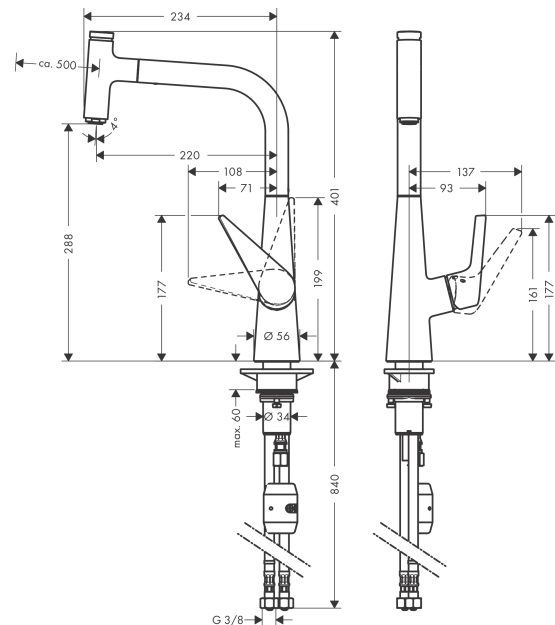

Plan géométral