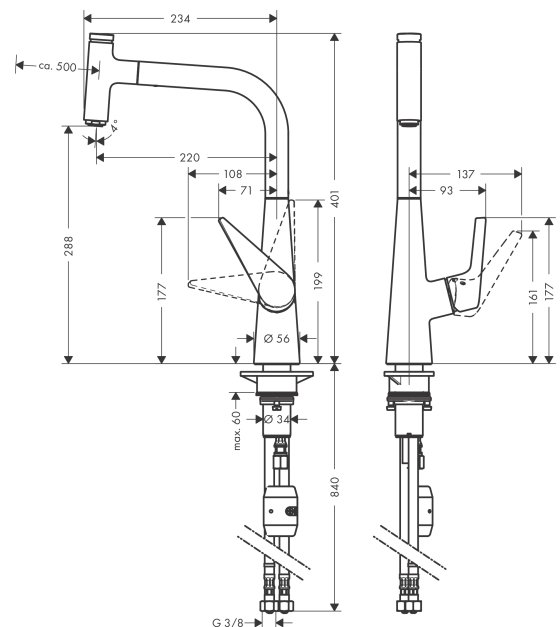

Plan géométral