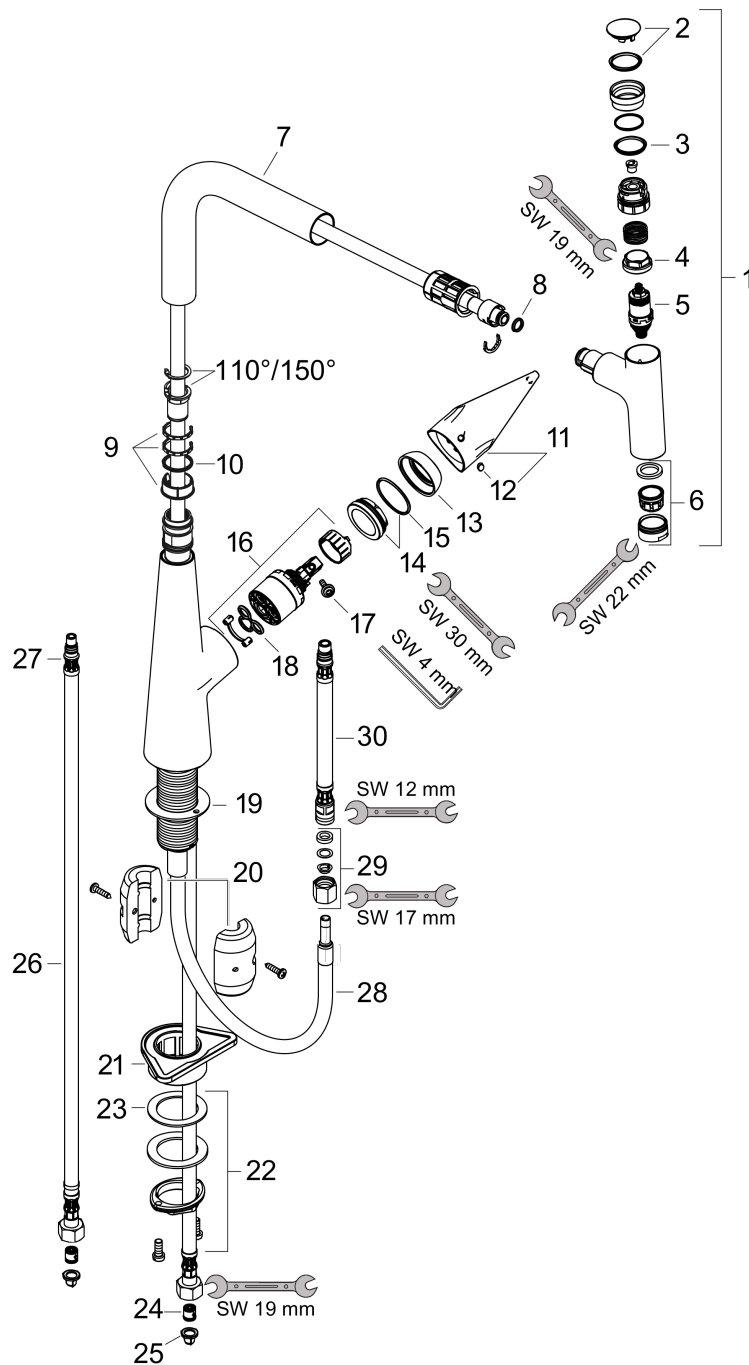

Mitigeur de cuisine 300, avec douchette extractible 1 jet

Finition: **Aspect acier inox** Numéro d'article: **72821800**

Schéma d'écoulement

Talis Select M51

Mitigeur de cuisine 300, avec douchette extractible 1 jet

Finition: Aspect acier inox Numéro d'article: 72821800

Vue éclatée

Année de construction: >04/19

Talis Select M51**Mitigeur de cuisine 300, avec douchette extractible 1 jet**Finition: **Aspect acier inox** Numéro d'article: **72821800****Liste des pièces détachées**

Année de construction: >04/19

Pos.	Description	Numéro d'article	GP	UE
1	douchette cpl.	92570800	412,88 €	1
2	capot	92566000	17,65 €	1
3	joint torique 14x1,5	98201000	8,15 €	1
4	écrou à six pans	92567000	21,73 €	1
5	mécanisme d'arrêt	98463000	48,90 €	1
6	mousseur M24x1 (25 l/min)	13956000	13,58 €	1
7	bec cpl.	92583800	131,74 €	1
8	joint torique 8x2	98112000	8,15 €	1
9	set des anneau plastique	98365000	13,58 €	1
10	joint torique 21x2,5	98211000	8,15 €	1
11	poignée	92581800	91,00 €	1
12	cache vis	96338000	8,15 €	1
13	rosace	95498800	27,16 €	1
14	écrou à six pans	97209000	17,65 €	1
15	joint torique 32x2	98193000	8,15 €	1
16	cartouche cpl.	92730000	62,47 €	1
17	vis	95140000	10,87 €	1
18	joint	95008000	13,58 €	1
19	joint	92582000	8,15 €	1
20	poids	92500000	42,11 €	1
21	set de fixation	97523000	10,87 €	1
22	fixation cpl. (Ø 34)	95049000	17,65 €	1
23	anneau plastique	97548000	8,15 €	1
24	clapet anti-retour DW 10	96456000	13,58 €	1
25	filtre	95291000	16,31 €	1
26	flexible de raccordement 900 mm M8x0,75 G3/8	95372000	32,59 €	1
27	joint torique 7x1,5	98422000	8,15 €	1
28	flexible 1,50m	92569000	77,42 €	1
29	raccord à bague sertie	96099000	13,58 €	1
30	flexible de raccordement 600 mm M10x1	92568000	62,47 €	1