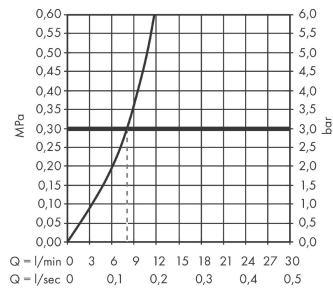

Talis Select M51
Mitigeur de cuisine 220, avec douchette extractible 1 jet
 Finition: **Chromé** Numéro d'article: **72822000**

Schéma d'écoulement

Talis Select M51

Mitigeur de cuisine 220, avec douchette extractible 1 jet