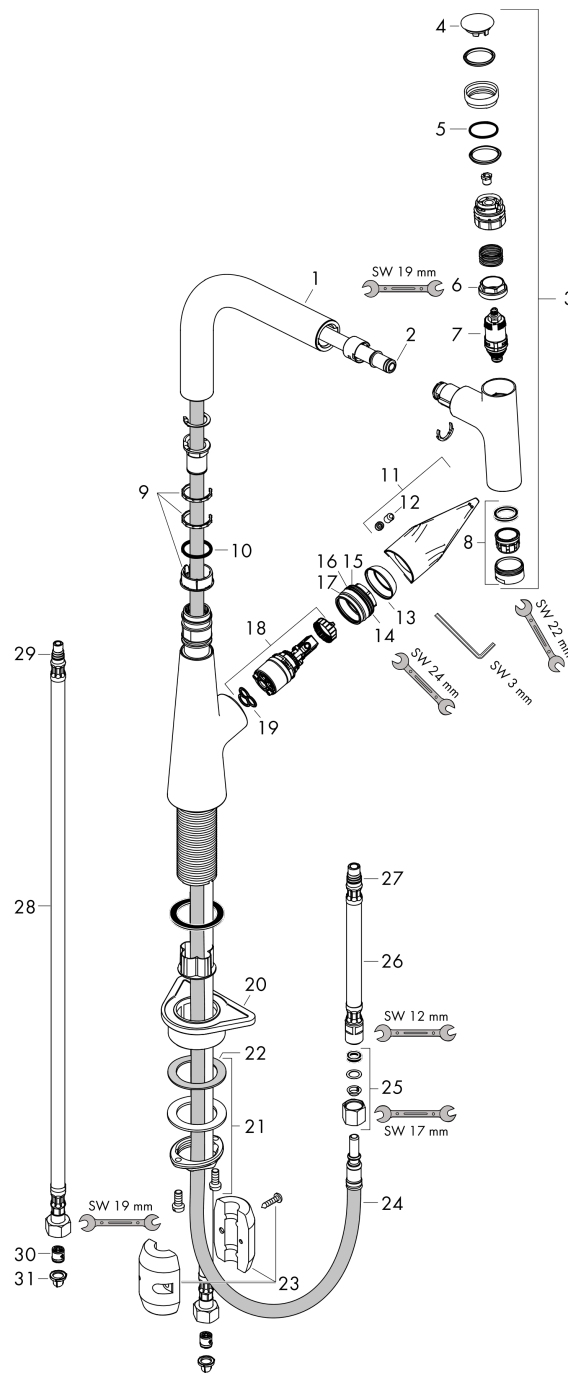

Talis Select M51
Mitigeur de cuisine 220, avec douchette extractible 1 jet
 Finition: **Chromé** Numéro d'article: **72822000**

Schéma d'écoulement

Talis Select M51

Mitigeur de cuisine 220, avec douchette extractible 1 jet

Finition: Chromé Numéro d'article: 72822000

Vue éclatée

Année de construction: >04/19

Talis Select M51
Mitigeur de cuisine 220, avec douchette extractible 1 jet
 Finition: **Chromé** Numéro d'article: **72822000**

Liste des pièces détachées

Année de construction: >04/19

Pos.	Description	Numéro d'article	GP	UE
1	bec cpl.	93175000	131,74 €	1
2	joint torique 8x2	98112000	8,15 €	1
3	douchette cpl.	93174000	258,05 €	1
4	capot	92566880	21,73 €	1
5	joint torique 14x1,5	98201000	8,15 €	1
6	écrou à six pans	92567000	21,73 €	1
7	mécanisme d'arrêt	98463000	48,90 €	1
8	mousseur M24x1 (15 l/min)	13913000	-	1
9	set des anneau plastique	98365000	13,58 €	1
10	joint torique 21x2,5	98211000	8,15 €	1
11	poignée	93148000	32,59 €	1
12	vis M6x10 DIN 916	96029000	8,15 €	1
13	rosace	98863000	48,90 €	1
14	écrou à six pans	98864000	42,11 €	1
15	joint torique 23x2	98398000	8,15 €	1
16	joint torique 27x1,5	92527000	16,31 €	1
17	joint torique 25x1,5	98146000	8,15 €	1
18	cartouche cpl.	97685000	62,47 €	1
19	joint	98865000	32,59 €	1
20	set de fixation	97523000	10,87 €	1
21	fixation cpl. (Ø 34)	95049000	17,65 €	1
22	anneau plastique	97548000	8,15 €	1
23	poids	92500000	42,11 €	1
24	flexible 1,50m	92569000	77,42 €	1
25	raccord à bague sertie	96099000	13,58 €	1
26	flexible de raccordement 600 mm M10x1	92568000	62,47 €	1
27	joint torique 8x1,75	97827000	8,15 €	1
28	flexible de raccordement 900 mm M8x0,75 G3/8	95372000	32,59 €	1
29	joint torique 7x1,5	98422000	8,15 €	1
30	clapet anti-retour DW 10	96456000	13,58 €	1
31	filtre	95291000	16,31 €	1