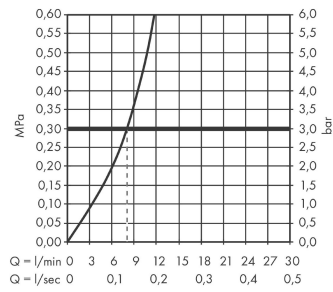

Talis Select M51

Mitigeur de cuisine 220, avec douchette extractible 1 jet

Finition: **Aspect acier inox** Numéro d'article: **72822800**

Schéma d'écoulement