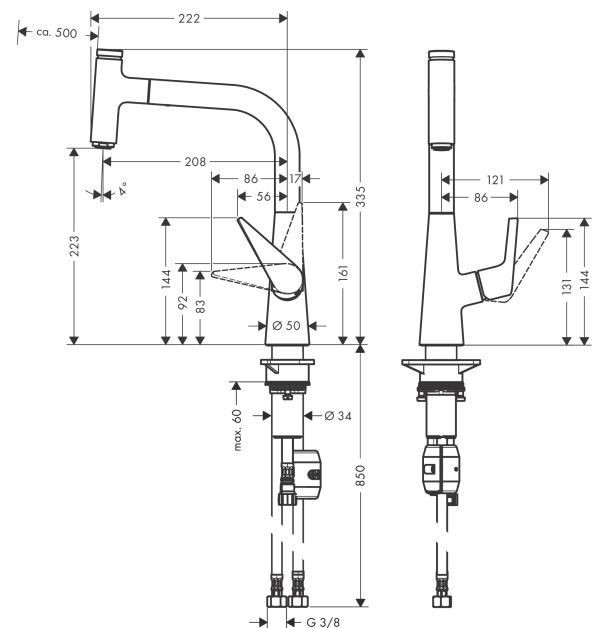

Plan géométral