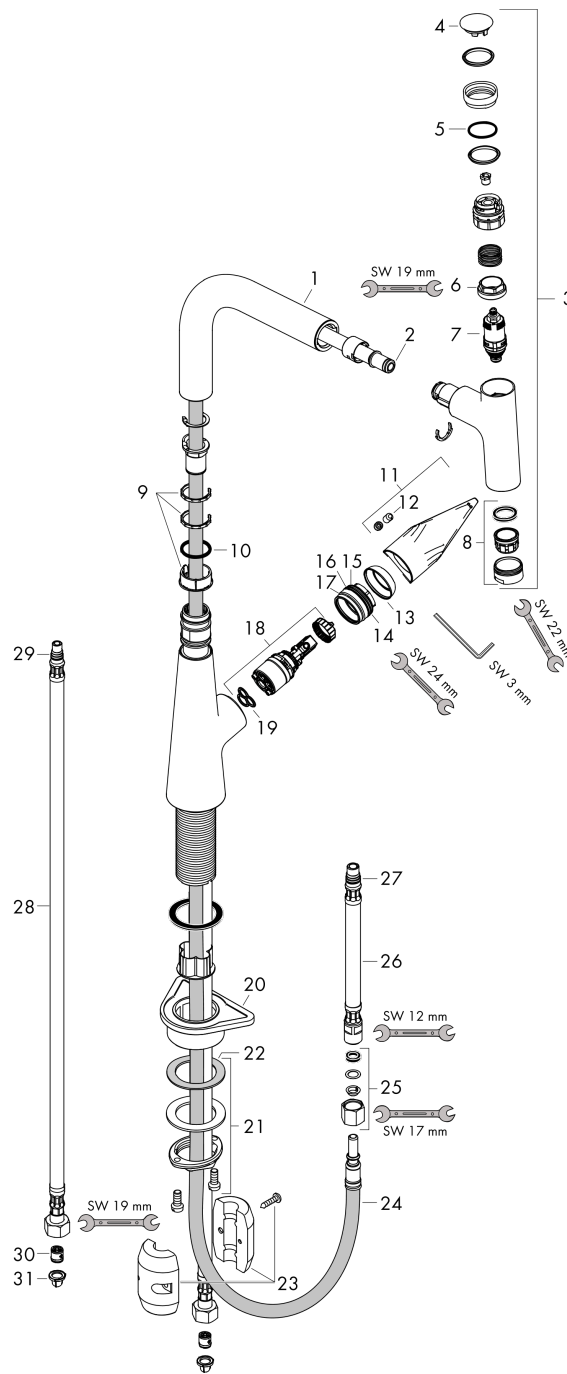

Mitigeur de cuisine 220, avec douchette extractible 1 jet

Finition: **Aspect acier inox** Numéro d'article: **72822800**

Schéma d'écoulement

Talis Select M51

Mitigeur de cuisine 220, avec douchette extractible 1 jet

Finition: Aspect acier inox Numéro d'article: 72822800

Vue éclatée

Année de construction: >04/19

Talis Select M51

Mitigeur de cuisine 220, avec douchette extractible 1 jet

Finition: **Aspect acier inox** Numéro d'article: **72822800**

Liste des pièces détachées

Année de construction: >04/19

Pos.	Description	Numéro d'article	GP	UE
1	bec cpl.	93175800	211,87 €	1
2	joint torique 8x2	98112000	8,15 €	1
3	douchette cpl.	93174800	412,88 €	1
4	capot	92566880	21,73 €	1
5	joint torique 14x1,5	98201000	8,15 €	1
6	écrou à six pans	92567000	21,73 €	1
7	mécanisme d'arrêt	98463000	48,90 €	1
8	mousseur M24x1 (15 l/min)	13913000	-	1
9	set des anneau plastique	98365000	13,58 €	1
10	joint torique 21x2,5	98211000	8,15 €	1
11	poignée	93148800	48,90 €	1
12	vis M6x10 DIN 916	96029000	8,15 €	1
13	rosace	98863800	62,47 €	1
14	écrou à six pans	98864000	42,11 €	1
15	joint torique 23x2	98398000	8,15 €	1
16	joint torique 27x1,5	92527000	13,58 €	1
17	joint torique 25x1,5	98146000	10,87 €	1
18	cartouche cpl.	97685000	62,47 €	1
19	joint	98865000	32,59 €	1
20	set de fixation	97523000	10,87 €	1
21	fixation cpl. (Ø 34)	95049000	17,65 €	1
22	anneau plastique	97548000	8,15 €	1
23	poids	92500000	42,11 €	1
24	flexible 1,50m	92569000	77,42 €	1
25	raccord à bague sertie	96099000	13,58 €	1
26	flexible de raccordement 600 mm M10x1	92568000	62,47 €	1
27	joint torique 8x1,75	97827000	8,15 €	1
28	flexible de raccordement 900 mm M8x0,75 G3/8	95372000	32,59 €	1
29	joint torique 7x1,5	98422000	8,15 €	1
30	clapet anti-retour DW 10	96456000	13,58 €	1
31	filtre	95291000	16,31 €	1