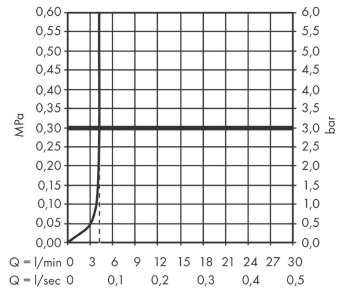

Tecturis S

Mitigeur de lavabo 80 CoolStart sans tirette ni vidage

Finition: **Chrome** Numéro d'article: **73301000**

Schéma d'écoulement