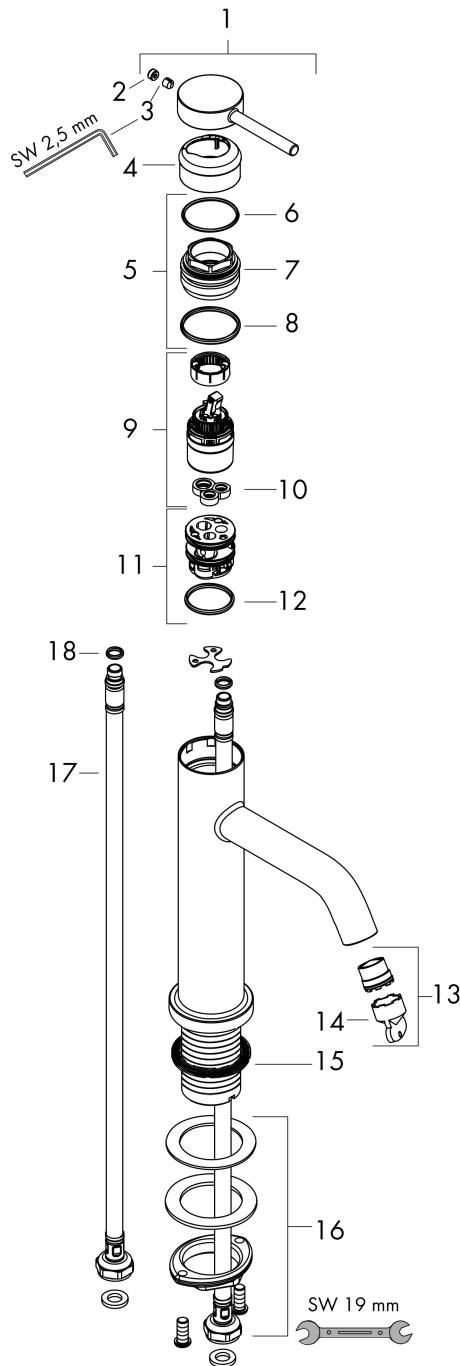

Tecturis S

Mitigeur de lavabo 80 CoolStart sans tirette ni vidage

Finition: **Chrome** Numéro d'article: **73301000**

Description

Caractéristiques

- ComfortZone: 80
- longueur du bec: 108 mm
- hauteur du bec: 80 mm
- variante de la poignée: poignée goupille
- type de jet: Jet Normal
- débit maximal sous 3 bar de pression: 4 l/min
- cartouche céramique
- limiteur de température réglable
- convient aux chauffe-eaux instantanés
- eau froide en position de poignée centrée
- Taxonomie UE: max. 6 l/min - SC (Substantial Contribution)
- ACS 26 ACC NY 072, valide jusqu'au 09.02.2031

Tecturis S

Mitigeur de lavabo 80 CoolStart sans tirette ni vidage

Finition: **Chrome** Numéro d'article: **73301000**

Schéma d'écoulement

Tecturis S
Mitigeur de lavabo 80 CoolStart sans tirette ni vidage
 Finition: **Chrome** Numéro d'article: **73301000**

Vue éclatée

Année de construction: >06/23

Tecturis S**Mitigeur de lavabo 80 CoolStart sans tirette ni vidage**Finition: **Chrome** Numéro d'article: **73301000****Liste des pièces détachées**

Année de construction: >06/23

Pos.	Description	Numéro d'article	GP	UE
1	poignée	94986000	51,80 €	1
2	cache vis	93735460	14,39 €	1
3	vis M5x5	98446000	8,64 €	1
4	rosace	94987000	23,03 €	1
5	écrou à six pans	94989000	14,39 €	1
6	joint torique 28x1,5	98421000	8,64 €	1
7	joint torique 25x1,5	98146000	11,51 €	1
8	joint torique 29x2	98391000	8,64 €	1
9	cartouche cpl.	93760000	96,40 €	1
10	joint	93383000	17,27 €	1
11	adapteur pour cartouche	95975000	14,39 €	1
12	joint torique 23x2	98398000	8,64 €	1
13	mousseur M16,5x1 (4,5 l/min)	92875000	23,03 €	1
14	clé de montage	98987000	14,39 €	1
15	manchon	98749000	11,51 €	1
16	fixation cpl. (Ø 32)	13961000	28,78 €	1
17	flexible de raccordement 450 mm M8x0,75 G3/8	97206000	34,52 €	1
18	joint torique 6,6x1,6	93019000	8,64 €	1