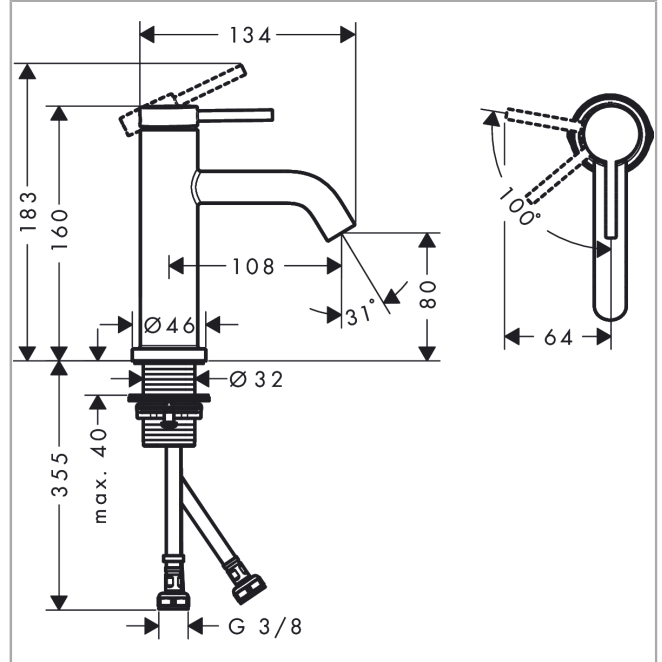

Tecturis S

Mitigeur de lavabo 80 CoolStart sans tirette ni vidage

Finition: **Chrome** Numéro d'article: **73301000**

Description

Caractéristiques

- ComfortZone: 80
- longueur du bec: 108 mm
- hauteur du bec: 80 mm
- variante de la poignée: poignée goupille
- type de jet: Jet Normal
- débit maximal sous 3 bar de pression: 4 l/min
- cartouche céramique
- limiteur de température réglable
- convient aux chauffe-eaux instantanés
- eau froide en position de poignée centrée
- Taxonomie UE: max. 6 l/min - SC (Substantial Contribution)
- ACS 26 ACC NY 072, valide jusqu'au 09.02.2031

Détails de l'article

EAN

4059625471005

Technologie

Prix de design

Certificats / Eco-Responsabilité

Photo du produit

Plan géométral

Tecturis S

Mitigeur de lavabo 80 CoolStart sans tirette ni vidage

Finition: **Chrome** Numéro d'article: **73301000**

Schéma d'écoulement

Tecturis S
Mitigeur de lavabo 80 CoolStart sans tirette ni vidage
 Finition: **Chrome** Numéro d'article: **73301000**

Pos.	Description	Numéro d'article	GP	UE
1	poignée	94986000	51,80 €	1
2	cache vis	93735460	14,39 €	1
3	vis M5x5	98446000	8,64 €	1
4	rosace	94987000	23,03 €	1
5	écrou à six pans	94989000	14,39 €	1
6	joint torique 28x1,5	98421000	8,64 €	1
7	joint torique 25x1,5	98146000	11,51 €	1
8	joint torique 29x2	98391000	8,64 €	1
9	cartouche cpl.	93760000	96,40 €	1
10	joint	93383000	17,27 €	1
11	adapteur pour cartouche	95975000	14,39 €	1
12	joint torique 23x2	98398000	8,64 €	1
13	mousseur M16,5x1 (4,5 l/min)	92875000	23,03 €	1
14	clé de montage	98987000	14,39 €	1
15	manchon	98749000	11,51 €	1
16	fixation cpl. (Ø 32)	13961000	28,78 €	1
17	flexible de raccordement 450 mm M8x0,75 G3/8	97206000	34,52 €	1
18	joint torique 6,6x1,6	93019000	8,64 €	1