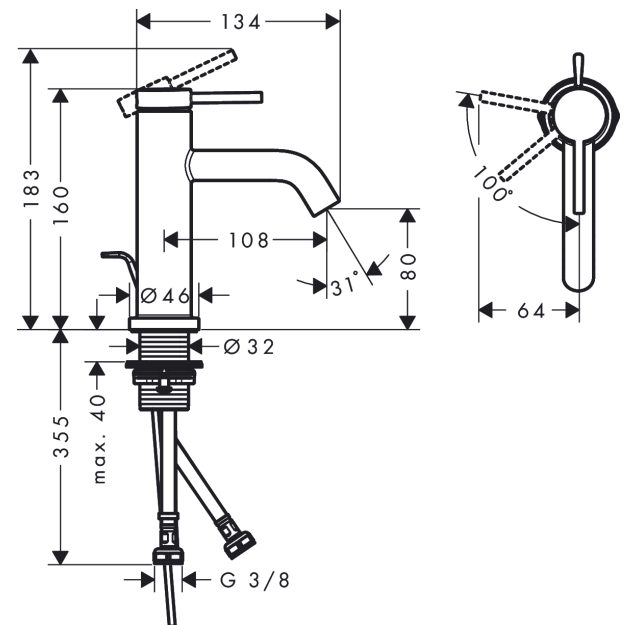

Plan géométral