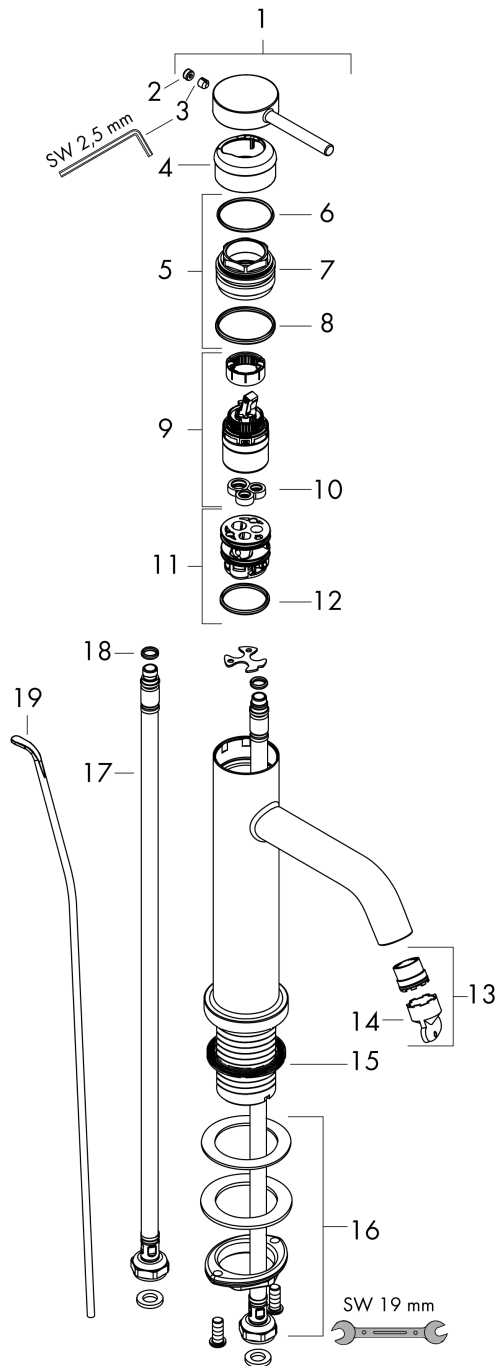

### Photo du produit

### Plan géométral

**Tecturis S**  
**Mitigeur de lavabo 80 CoolStart avec tirette et vidage**  
 Finition: **Chrome** Numéro d'article: **73302000**

Schéma d'écoulement

**Tecturis S**  
**Mitigeur de lavabo 80 CoolStart avec tirette et vidage**  
 Finition: **Chrome** Numéro d'article: **73302000**

Vue éclatée

Année de construction: >06/23

**Tecturis S****Mitigeur de lavabo 80 CoolStart avec tirette et vidage**Finition: **Chrome** Numéro d'article: **73302000****Liste des pièces détachées**

Année de construction: &gt;06/23

Pos.	Description	Numéro d'article	GP	UE
1	poignée	94986000	51,80 €	1
2	cache vis	93735460	14,39 €	1
3	vis M5x5	98446000	8,64 €	1
4	rosace	94987000	23,03 €	1
5	écrou à six pans	94989000	14,39 €	1
6	joint torique 28x1,5	98421000	8,64 €	1
7	joint torique 25x1,5	98146000	11,51 €	1
8	joint torique 29x2	98391000	8,64 €	1
9	cartouche cpl.	93760000	96,40 €	1
10	joint	93383000	17,27 €	1
11	adapteur pour cartouche	95975000	14,39 €	1
12	joint torique 23x2	98398000	8,64 €	1
13	mousseur M16,5x1 (4,5 l/min)	92875000	23,03 €	1
14	clé de montage	98987000	14,39 €	1
15	manchon	98749000	11,51 €	1
16	fixation cpl. (Ø 32)	13961000	28,78 €	1
17	flexible de raccordement 450 mm M8x0,75 G3/8	97206000	34,52 €	1
18	joint torique 6,6x1,6	93019000	8,64 €	1
19	tirette	96657000	17,27 €	1
a	vidage lavabo	94139000	-	1