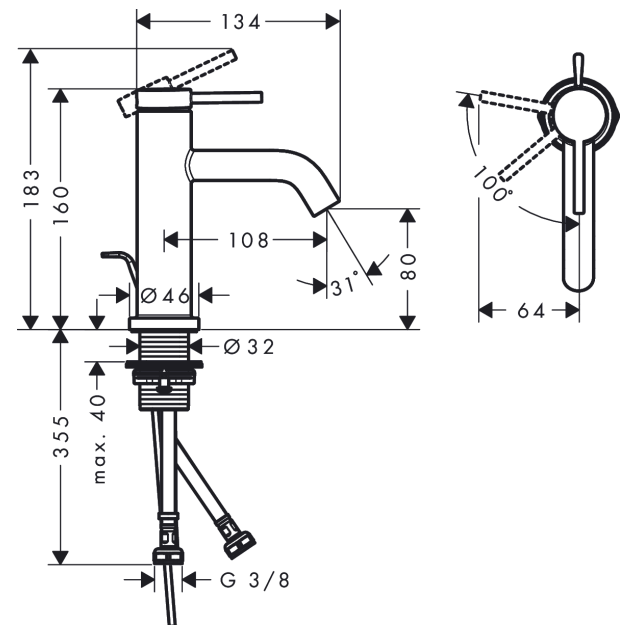

Plan géométral