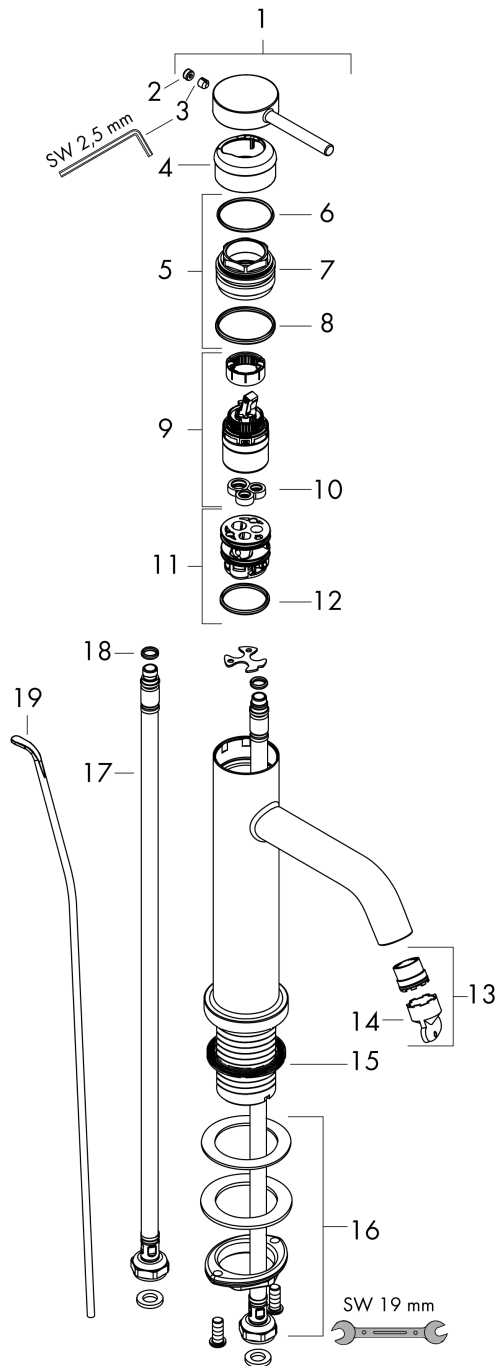

#### Photo du produit

#### Plan géométral

**Tecturis S**  
**Mitigeur de lavabo 80 CoolStart avec tirette et vidage**  
 Finition: **Bronze brossé** Numéro d'article: **73302140**

Schéma d'écoulement

**Tecturis S**  
**Mitigeur de lavabo 80 CoolStart avec tirette et vidage**  
 Finition: **Bronze brossé** Numéro d'article: **73302140**

Vue éclatée

Année de construction: >06/23

**Tecturis S****Mitigeur de lavabo 80 CoolStart avec tirette et vidage**Finition: **Bronze brossé** Numéro d'article: **73302140****Liste des pièces détachées**

Année de construction: &gt;06/23

Pos.	Description	Numéro d'article	GP	UE
1	poignée	94986140	76,26 €	1
2	cache vis	93735460	14,39 €	1
3	vis M5x5	98446000	8,64 €	1
4	rosace	94987140	33,08 €	1
5	écrou à six pans	94989000	14,39 €	1
6	joint torique 28x1,5	98421000	8,64 €	1
7	joint torique 25x1,5	98146000	11,51 €	1
8	joint torique 29x2	98391000	8,64 €	1
9	cartouche cpl.	93760000	96,40 €	1
10	joint	93383000	17,27 €	1
11	adapteur pour cartouche	95975000	14,39 €	1
12	joint torique 23x2	98398000	8,64 €	1
13	mousseur M16,5x1 (4,5 l/min)	92875000	23,03 €	1
14	clé de montage	98987000	14,39 €	1
15	manchon	98749000	11,51 €	1
16	fixation cpl. (Ø 32)	13961000	28,78 €	1
17	flexible de raccordement 450 mm M8x0,75 G3/8	97206000	34,52 €	1
18	joint torique 6,6x1,6	93019000	8,64 €	1
19	tirette	96657140	25,90 €	1
a	vidage lavabo	94139140	168,34 €	1