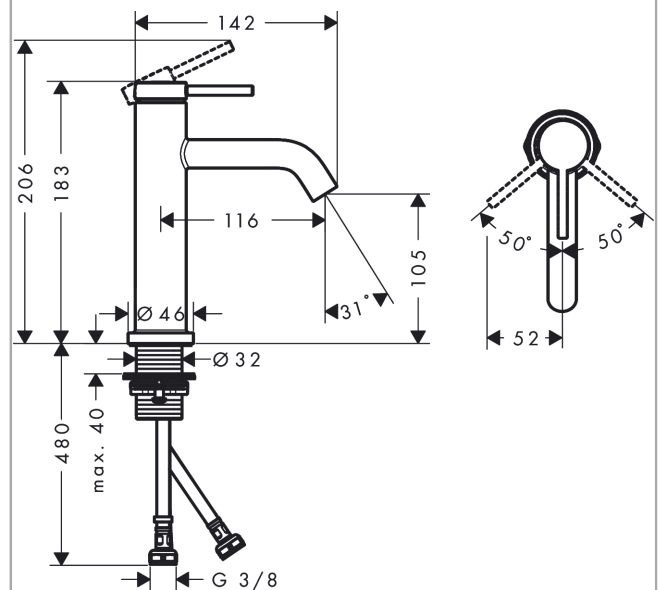

Plan géométral