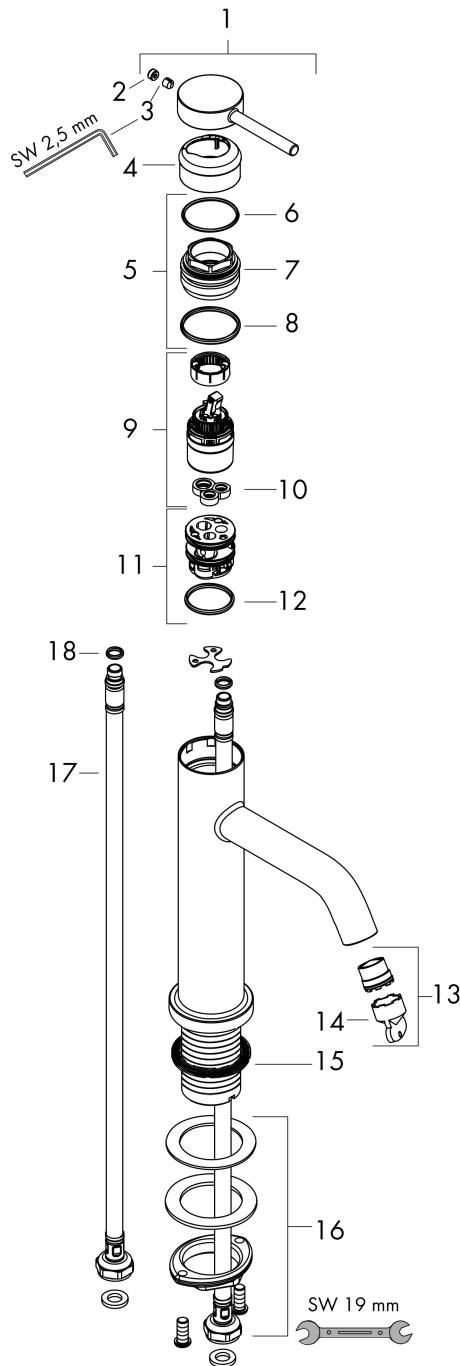

Tecturis S
Mitigeur de lavabo 110 sans tirette ni vidage
Finition: **Chrome** Numéro d'article: **73311000**

Vue éclatée

Année de construction: >06/23

Tecturis S

Mitigeur de lavabo 110 sans tirette ni vidage

Finition: **Chrome** Numéro d'article: **73311000**

Liste des pièces détachées

Année de construction: >06/23

Pos.	Description	Numéro d'article	GP	UE
1	poignée	94985000	51,80 €	1
2	cache vis	93735460	14,39 €	1
3	vis M5x5	98446000	8,64 €	1
4	rosace	94987000	23,03 €	1
5	écrou à six pans	94989000	14,39 €	1
6	joint torique 28x1,5	98421000	8,64 €	1
7	joint torique 25x1,5	98146000	11,51 €	1
8	joint torique 29x2	98391000	8,64 €	1
9	cartouche cpl.	93760000	96,40 €	1
10	joint	93383000	17,27 €	1
11	adapteur pour cartouche	95975000	14,39 €	1
12	joint torique 23x2	98398000	8,64 €	1
13	mousseur M16,5x1 (4,5 l/min)	92875000	23,03 €	1
14	clé de montage	98987000	14,39 €	1
15	manchon	98749000	11,51 €	1
16	fixation cpl. (Ø 32)	13961000	28,78 €	1
17	flexible de raccordement 600 mm M8x0,75 G3/8	96556000	28,78 €	1
18	joint torique 6,6x1,6	93019000	8,64 €	1