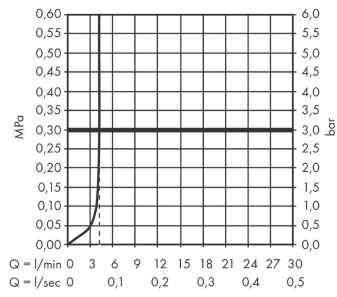

### Plan géométral

**Tecturis S**

**Mitigeur de lavabo 110 sans tirette ni vidage**

Finition: **Chrome** Numéro d'article: **73311000**

**Schéma d'écoulement**

**Tecturis S**  
**Mitigeur de lavabo 110 sans tirette ni vidage**  
 Finition: **Chrome** Numéro d'article: **73311000**