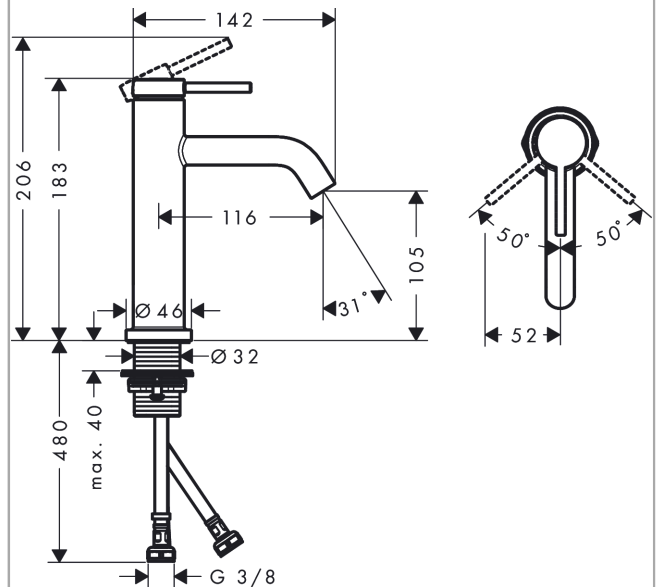

Tecturis S

Mitigeur de lavabo 110 sans tirette ni vidage

Finition: **Bronze brossé** Numéro d'article: **73311140**

Description

Caractéristiques

- ComfortZone: 110
- longueur du bec: 116 mm
- hauteur du bec: 105 mm
- variante de la poignée: poignée goupille
- type de jet: Jet Normal
- débit maximal sous 3 bar de pression: 4 l/min
- cartouche céramique
- limiteur de température réglable
- convient aux chauffe-eaux instantanés
- Taxonomie UE: max. 6 l/min - SC (Substantial Contribution)
- ACS 26 ACC NY 072, valide jusqu'au 09.02.2031

Détails de l'article

EAN

4059625474327

Technologie

Prix de design

Certificats / Eco-Responsabilité

Photo du produit

Plan géométral

Tecturis S

Mitigeur de lavabo 110 sans tirette ni vidage

Finition: **Bronze brossé** Numéro d'article: **73311140**

Schéma d'écoulement

Tecturis S

Mitigeur de lavabo 110 sans tirette ni vidage

Finition: **Bronze brossé** Numéro d'article: **73311140**

Pos.	Description	Numéro d'article	GP	UE
1	poignée	94985140	76,26 €	1
2	cache vis	93735460	14,39 €	1
3	vis M5x5	98446000	8,64 €	1
4	rosace	94987140	33,08 €	1
5	écrou à six pans	94989000	14,39 €	1
6	joint torique 28x1,5	98421000	8,64 €	1
7	joint torique 25x1,5	98146000	11,51 €	1
8	joint torique 29x2	98391000	8,64 €	1
9	cartouche cpl.	93760000	96,40 €	1
10	joint	93383000	17,27 €	1
11	adapteur pour cartouche	95975000	14,39 €	1
12	joint torique 23x2	98398000	8,64 €	1
13	mousseur M16,5x1 (4,5 l/min)	92875000	23,03 €	1
14	clé de montage	98987000	14,39 €	1
15	manchon	98749000	11,51 €	1
16	fixation cpl. (Ø 32)	13961000	28,78 €	1
17	flexible de raccordement 600 mm M8x0,75 G3/8	96556000	28,78 €	1
18	joint torique 6,6x1,6	93019000	8,64 €	1