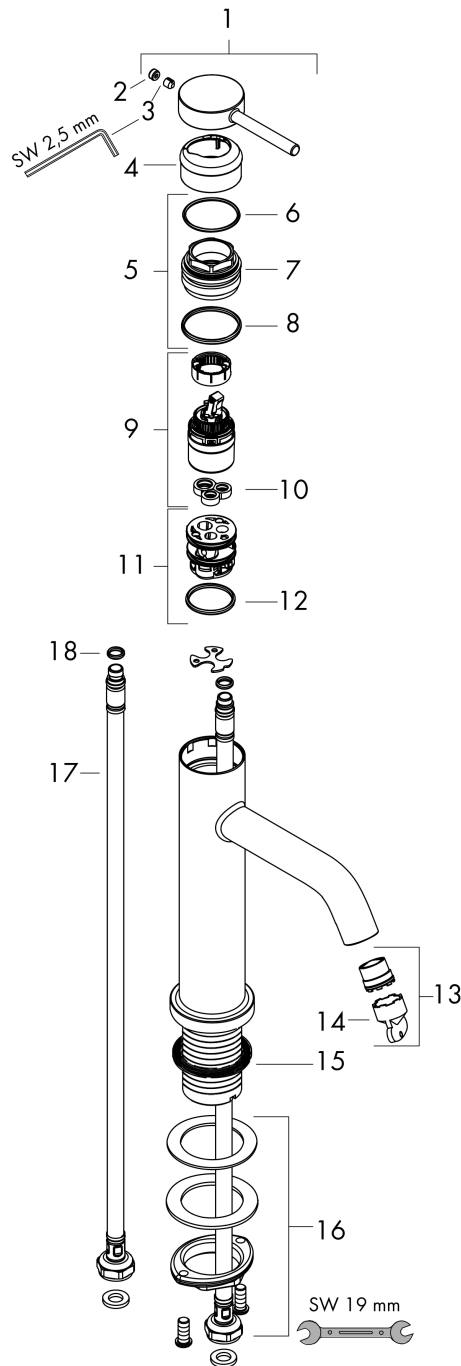

Tecturis S

Mitigeur de lavabo 110 sans tirette ni vidage

Finition: **Bronze brossé** Numéro d'article: **73311140**

Description

Caractéristiques

- ComfortZone: 110
- longueur du bec: 116 mm
- hauteur du bec: 105 mm
- variante de la poignée: poignée goupille
- type de jet: Jet Normal
- débit maximal sous 3 bar de pression: 4 l/min
- cartouche céramique
- limiteur de température réglable
- convient aux chauffe-eaux instantanés
- Taxonomie UE: max. 6 l/min - SC (Substantial Contribution)
- ACS 26 ACC NY 072, valide jusqu'au 09.02.2031

Tecturis S

Mitigeur de lavabo 110 sans tirette ni vidage

Finition: **Bronze brossé** Numéro d'article: **73311140**

Schéma d'écoulement

Tecturis S

Mitigeur de lavabo 110 sans tirette ni vidage

Finition: **Bronze brossé** Numéro d'article: **73311140**

Vue éclatée

Année de construction: **>06/23**

Tecturis S**Mitigeur de lavabo 110 sans tirette ni vidage**Finition: **Bronze brossé** Numéro d'article: **73311140****Liste des pièces détachées**

Année de construction: >06/23

Pos.	Description	Numéro d'article	GP	UE
1	poignée	94985140	76,26 €	1
2	cache vis	93735460	14,39 €	1
3	vis M5x5	98446000	8,64 €	1
4	rosace	94987140	33,08 €	1
5	écrou à six pans	94989000	14,39 €	1
6	joint torique 28x1,5	98421000	8,64 €	1
7	joint torique 25x1,5	98146000	11,51 €	1
8	joint torique 29x2	98391000	8,64 €	1
9	cartouche cpl.	93760000	96,40 €	1
10	joint	93383000	17,27 €	1
11	adapteur pour cartouche	95975000	14,39 €	1
12	joint torique 23x2	98398000	8,64 €	1
13	mousseur M16,5x1 (4,5 l/min)	92875000	23,03 €	1
14	clé de montage	98987000	14,39 €	1
15	manchon	98749000	11,51 €	1
16	fixation cpl. (Ø 32)	13961000	28,78 €	1
17	flexible de raccordement 600 mm M8x0,75 G3/8	96556000	28,78 €	1
18	joint torique 6,6x1,6	93019000	8,64 €	1