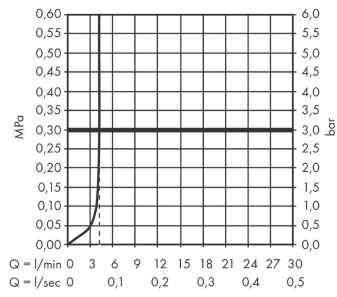

Tecturis S

Mitigeur de lavabo 110 sans tirette ni vidage

Finition: **Bronze brossé** Numéro d'article: **73311140**

Schéma d'écoulement