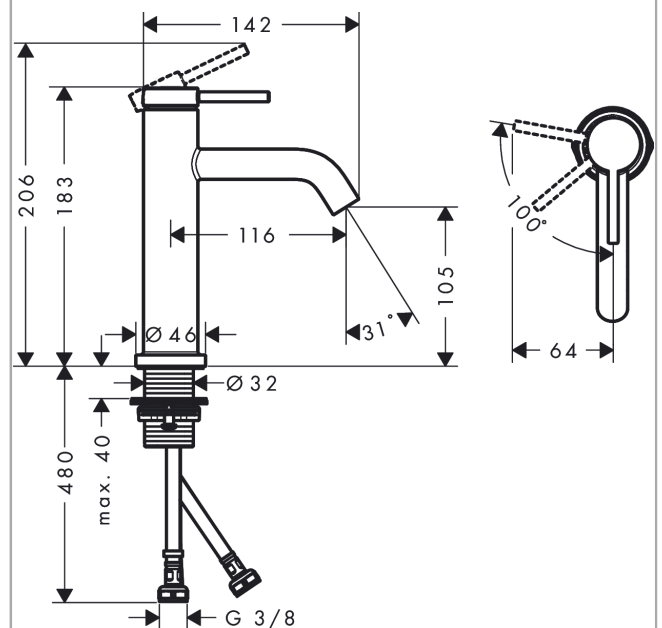

Tecturis S

Mitigeur de lavabo 110 CoolStart sans tirette ni vidage

Finition: **Chrome** Numéro d'article: **73312000**

Description

Caractéristiques

- ComfortZone: 110
- longueur du bec: 116 mm
- hauteur du bec: 105 mm
- variante de la poignée: poignée goupille
- type de jet: Jet Normal
- débit maximal sous 3 bar de pression: 4 l/min
- cartouche céramique
- limiteur de température réglable
- convient aux chauffe-eaux instantanés
- eau froide en position de poignée centrée
- Taxonomie UE: max. 6 l/min - SC (Substantial Contribution)
- ACS 26 ACC NY 072, valide jusqu'au 09.02.2031

Détails de l'article

EAN

4059625470961

Technologie

Prix de design

Certificats / Eco-Responsabilité

Photo du produit

Plan géométral

Tecturis S

Mitigeur de lavabo 110 CoolStart sans tirette ni vidage

Finition: **Chrome** Numéro d'article: **73312000**

Schéma d'écoulement

Tecturis S
Mitigeur de lavabo 110 CoolStart sans tirette ni vidage
 Finition: **Chrome** Numéro d'article: **73312000**

Pos.	Description	Numéro d'article	GP	UE
1	poignée	94986000	51,80 €	1
2	cache vis	93735460	14,39 €	1
3	vis M5x5	98446000	8,64 €	1
4	rosace	94987000	23,03 €	1
5	écrou à six pans	94989000	14,39 €	1
6	joint torique 28x1,5	98421000	8,64 €	1
7	joint torique 25x1,5	98146000	11,51 €	1
8	joint torique 29x2	98391000	8,64 €	1
9	cartouche cpl.	93760000	96,40 €	1
10	joint	93383000	17,27 €	1
11	adapteur pour cartouche	95975000	14,39 €	1
12	joint torique 23x2	98398000	8,64 €	1
13	mousseur M16,5x1 (4,5 l/min)	92875000	23,03 €	1
14	clé de montage	98987000	14,39 €	1
15	manchon	98749000	11,51 €	1
16	fixation cpl. (Ø 32)	13961000	28,78 €	1
17	flexible de raccordement 600 mm M8x0,75 G3/8	96556000	28,78 €	1
18	joint torique 6,6x1,6	93019000	8,64 €	1