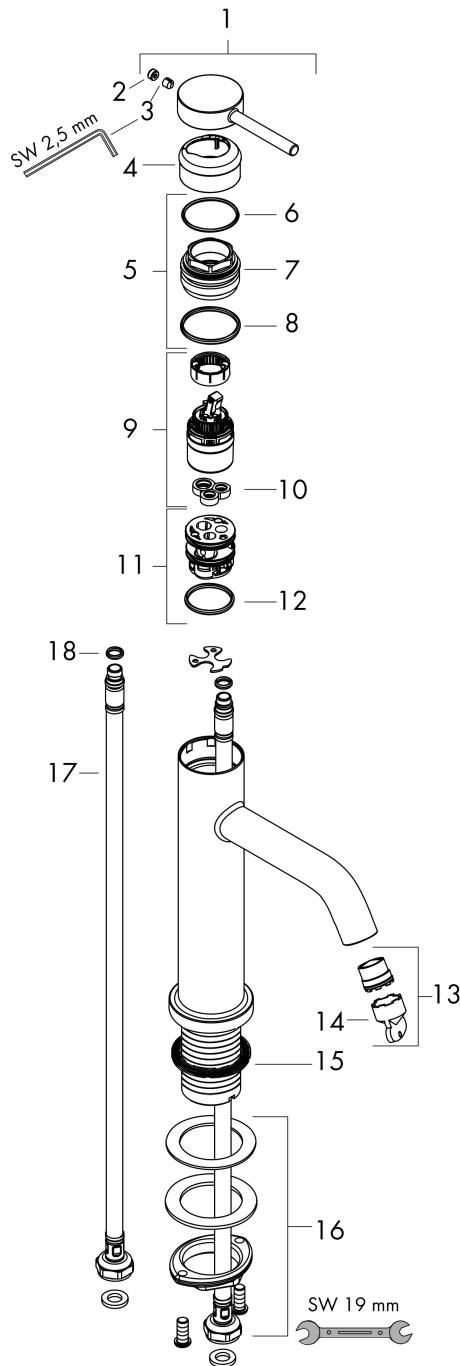

Tecturis S

Mitigeur de lavabo 110 CoolStart sans tirette ni vidage

Finition: **Chrome** Numéro d'article: **73312000**

Description

Caractéristiques

- ComfortZone: 110
- longueur du bec: 116 mm
- hauteur du bec: 105 mm
- variante de la poignée: poignée goupille
- type de jet: Jet Normal
- débit maximal sous 3 bar de pression: 4 l/min
- cartouche céramique
- limiteur de température réglable
- convient aux chauffe-eaux instantanés
- eau froide en position de poignée centrée
- Taxonomie UE: max. 6 l/min - SC (Substantial Contribution)
- ACS 26 ACC NY 072, valide jusqu'au 09.02.2031

Détails de l'article

EAN

4059625470961

Technologie

Prix de design

Certificats / Eco-Responsabilité

Photo du produit

Plan géométral

Vue éclatée

Année de construction: >06/23

Tecturis S**Mitigeur de lavabo 110 CoolStart sans tirette ni vidage**Finition: **Chrome** Numéro d'article: **73312000****Liste des pièces détachées**

Année de construction: >06/23

Pos.	Description	Numéro d'article	GP	UE
1	poignée	94986000	51,80 €	1
2	cache vis	93735460	14,39 €	1
3	vis M5x5	98446000	8,64 €	1
4	rosace	94987000	23,03 €	1
5	écrou à six pans	94989000	14,39 €	1
6	joint torique 28x1,5	98421000	8,64 €	1
7	joint torique 25x1,5	98146000	11,51 €	1
8	joint torique 29x2	98391000	8,64 €	1
9	cartouche cpl.	93760000	96,40 €	1
10	joint	93383000	17,27 €	1
11	adapteur pour cartouche	95975000	14,39 €	1
12	joint torique 23x2	98398000	8,64 €	1
13	mousseur M16,5x1 (4,5 l/min)	92875000	23,03 €	1
14	clé de montage	98987000	14,39 €	1
15	manchon	98749000	11,51 €	1
16	fixation cpl. (Ø 32)	13961000	28,78 €	1
17	flexible de raccordement 600 mm M8x0,75 G3/8	96556000	28,78 €	1
18	joint torique 6,6x1,6	93019000	8,64 €	1