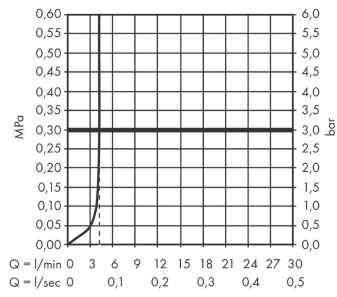

Tecturis S

Mitigeur de lavabo 110 CoolStart sans tirette ni vidage

Finition: **Chrome** Numéro d'article: **73312000**

Schéma d'écoulement