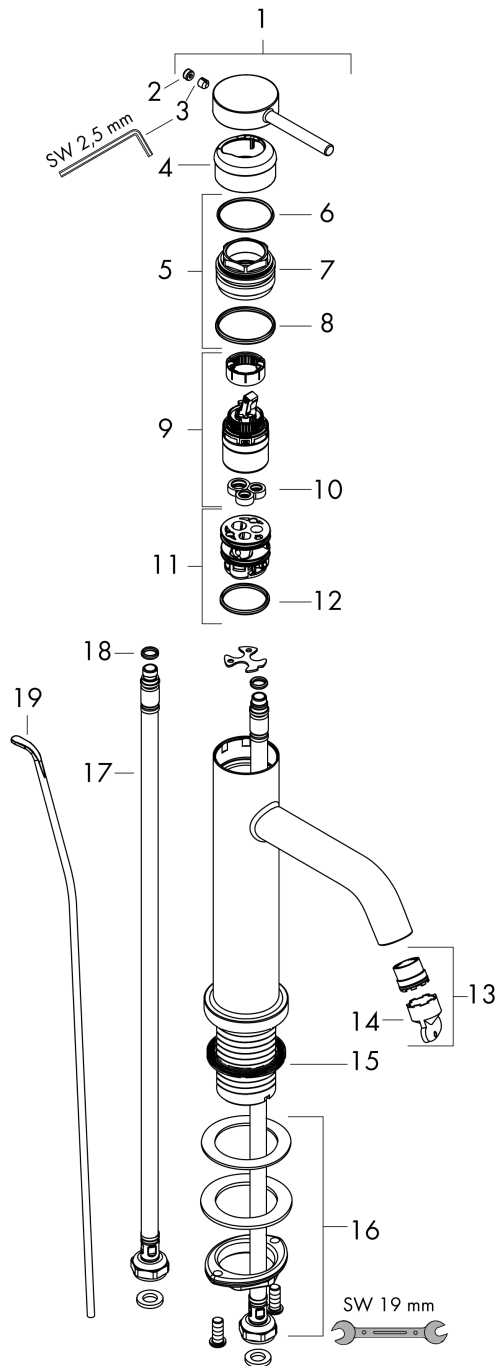

Tecturis S

Mitigeur de lavabo 110 CoolStart avec tirette et vidage

Finition: **Chrome** Numéro d'article: **73314000**

Description

Caractéristiques

- comprenant: mitigeur de lavabo, garniture de vidage
- ComfortZone: 110
- longueur du bec: 116 mm
- hauteur du bec: 105 mm
- variante de la poignée: poignée goupille
- type de jet: Jet Normal
- débit maximal sous 3 bar de pression: 4 l/min
- cartouche céramique
- limiteur de température réglable
- convient aux chauffe-eaux instantanés
- garniture de vidage à tirette G 1¼
- matériau de la garniture de vidage: métal
- eau froide en position de poignée centrée
- Taxonomie UE: max. 6 l/min - SC (Substantial Contribution)
- ACS 26 ACC NY 072, valide jusqu'au 09.02.2031

Vue éclatée

Année de construction: >06/23

Tecturis S**Mitigeur de lavabo 110 CoolStart avec tirette et vidage**Finition: **Chrome** Numéro d'article: **73314000****Liste des pièces détachées**

Année de construction: >06/23

Pos.	Description	Numéro d'article	GP	UE
1	poignée	94986000	51,80 €	1
2	cache vis	93735460	14,39 €	1
3	vis M5x5	98446000	8,64 €	1
4	rosace	94987000	23,03 €	1
5	écrou à six pans	94989000	14,39 €	1
6	joint torique 28x1,5	98421000	8,64 €	1
7	joint torique 25x1,5	98146000	11,51 €	1
8	joint torique 29x2	98391000	8,64 €	1
9	cartouche cpl.	93760000	96,40 €	1
10	joint	93383000	17,27 €	1
11	adapteur pour cartouche	95975000	14,39 €	1
12	joint torique 23x2	98398000	8,64 €	1
13	mousseur M16,5x1 (4,5 l/min)	92875000	23,03 €	1
14	clé de montage	98987000	14,39 €	1
15	manchon	98749000	11,51 €	1
16	fixation cpl. (Ø 32)	13961000	28,78 €	1
17	flexible de raccordement 600 mm M8x0,75 G3/8	96556000	28,78 €	1
18	joint torique 6,6x1,6	93019000	8,64 €	1
19	tirette	96657000	17,27 €	1
a	vidage lavabo	94139000	-	1