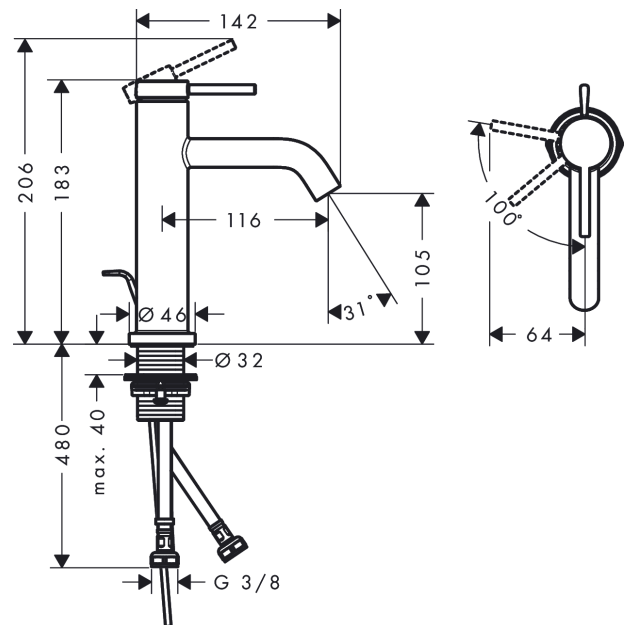

Tecturis S

Mitigeur de lavabo 110 CoolStart avec tirette et vidage

Finition: **Chrome** Numéro d'article: **73314000**

Description

Caractéristiques

- comprenant: mitigeur de lavabo, garniture de vidage
- ComfortZone: 110
- longueur du bec: 116 mm
- hauteur du bec: 105 mm
- variante de la poignée: poignée goupille
- type de jet: Jet Normal
- débit maximal sous 3 bar de pression: 4 l/min
- cartouche céramique
- limiteur de température réglable
- convient aux chauffe-eaux instantanés
- garniture de vidage à tirette G 1¼
- matériau de la garniture de vidage: métal
- eau froide en position de poignée centrée
- Taxonomie UE: max. 6 l/min - SC (Substantial Contribution)
- ACS 26 ACC NY 072, valide jusqu'au 09.02.2031

Détails de l'article

EAN

4059625470947

Technologie

Prix de design

Certificats / Eco-Responsabilité

Photo du produit

Plan géométral

Tecturis S
Mitigeur de lavabo 110 CoolStart avec tirette et vidage
 Finition: **Chrome** Numéro d'article: **73314000**

Schéma d'écoulement

Tecturis S
Mitigeur de lavabo 110 CoolStart avec tirette et vidage
 Finition: **Chrome** Numéro d'article: **73314000**

Pos.	Description	Numéro d'article	GP	UE
1	poignée	94986000	51,80 €	1
2	cache vis	93735460	14,39 €	1
3	vis M5x5	98446000	8,64 €	1
4	rosace	94987000	23,03 €	1
5	écrou à six pans	94989000	14,39 €	1
6	joint torique 28x1,5	98421000	8,64 €	1
7	joint torique 25x1,5	98146000	11,51 €	1
8	joint torique 29x2	98391000	8,64 €	1
9	cartouche cpl.	93760000	96,40 €	1
10	joint	93383000	17,27 €	1
11	adapteur pour cartouche	95975000	14,39 €	1
12	joint torique 23x2	98398000	8,64 €	1
13	mousseur M16,5x1 (4,5 l/min)	92875000	23,03 €	1
14	clé de montage	98987000	14,39 €	1
15	manchon	98749000	11,51 €	1
16	fixation cpl. (Ø 32)	13961000	28,78 €	1
17	flexible de raccordement 600 mm M8x0,75 G3/8	96556000	28,78 €	1
18	joint torique 6,6x1,6	93019000	8,64 €	1
19	tirette	96657000	17,27 €	1
a	vidage lavabo	94139000	-	1