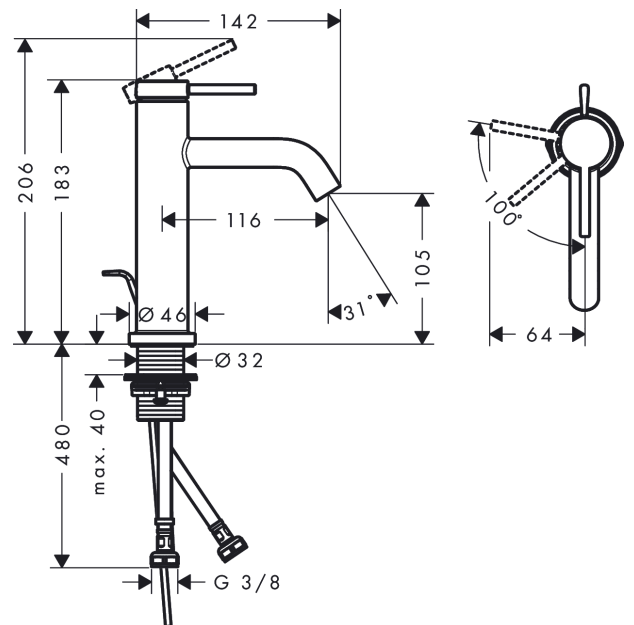

Tecturis S

Mitigeur de lavabo 110 CoolStart avec tirette et vidage

Finition: **Bronze brossé** Numéro d'article: **73314140**

Description

Caractéristiques

- comprenant: mitigeur de lavabo, garniture de vidage
- ComfortZone: 110
- longueur du bec: 116 mm
- hauteur du bec: 105 mm
- variante de la poignée: poignée goupille
- type de jet: Jet Normal
- débit maximal sous 3 bar de pression: 4 l/min
- cartouche céramique
- limiteur de température réglable
- convient aux chauffe-eaux instantanés
- garniture de vidage à tirette G 1¼
- matériau de la garniture de vidage: métal
- eau froide en position de poignée centrée
- Taxonomie UE: max. 6 l/min - SC (Substantial Contribution)
- ACS 26 ACC NY 072, valide jusqu'au 09.02.2031

Détails de l'article

EAN

4059625474280

Technologie

Prix de design

Certificats / Eco-Responsabilité

Photo du produit

Plan géométral

Tecturis S

Mitigeur de lavabo 110 CoolStart avec tirette et vidage

Finition: **Bronze brossé** Numéro d'article: **73314140**

Schéma d'écoulement

Tecturis S
Mitigeur de lavabo 110 CoolStart avec tirette et vidage
 Finition: **Bronze brossé** Numéro d'article: **73314140**

Pos.	Description	Numéro d'article	GP	UE
1	poignée	94986140	76,26 €	1
2	cache vis	93735460	14,39 €	1
3	vis M5x5	98446000	8,64 €	1
4	rosace	94987140	33,08 €	1
5	écrou à six pans	94989000	14,39 €	1
6	joint torique 28x1,5	98421000	8,64 €	1
7	joint torique 25x1,5	98146000	11,51 €	1
8	joint torique 29x2	98391000	8,64 €	1
9	cartouche cpl.	93760000	96,40 €	1
10	joint	93383000	17,27 €	1
11	adapteur pour cartouche	95975000	14,39 €	1
12	joint torique 23x2	98398000	8,64 €	1
13	mousseur M16,5x1 (4,5 l/min)	92875000	23,03 €	1
14	clé de montage	98987000	14,39 €	1
15	manchon	98749000	11,51 €	1
16	fixation cpl. (Ø 32)	13961000	28,78 €	1
17	flexible de raccordement 600 mm M8x0,75 G3/8	96556000	28,78 €	1
18	joint torique 6,6x1,6	93019000	8,64 €	1
19	tirette	96657140	25,90 €	1
a	vidage lavabo	94139140	168,34 €	1