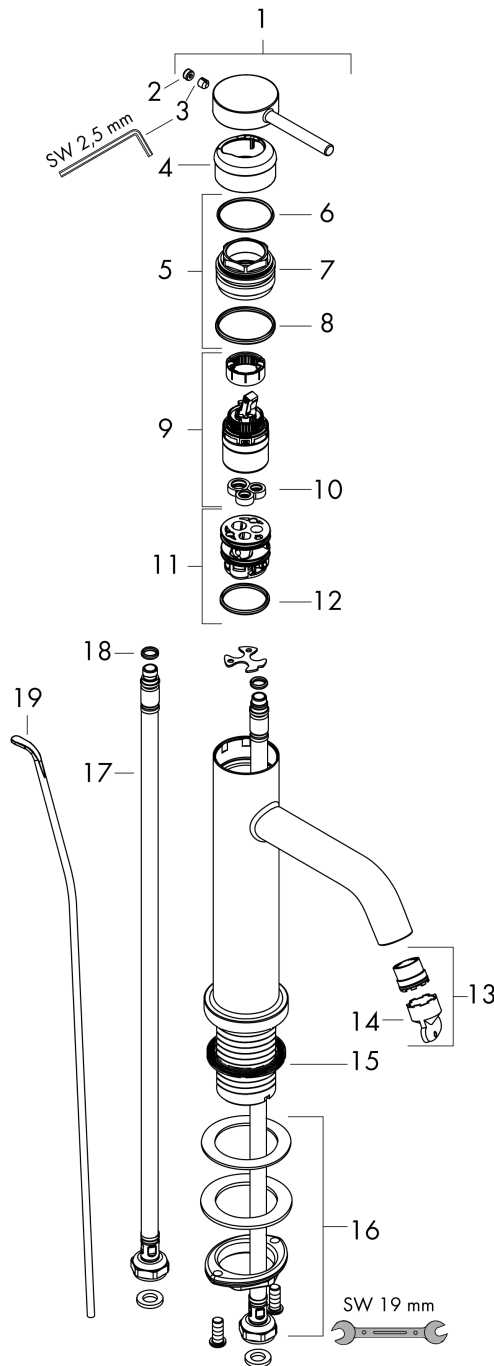

Tecturis S

Mitigeur de lavabo 110 CoolStart avec tirette et vidage

Finition: **Bronze brossé** Numéro d'article: **73314140**

Description

Caractéristiques

- comprenant: mitigeur de lavabo, garniture de vidage
- ComfortZone: 110
- longueur du bec: 116 mm
- hauteur du bec: 105 mm
- variante de la poignée: poignée goupille
- type de jet: Jet Normal
- débit maximal sous 3 bar de pression: 4 l/min
- cartouche céramique
- limiteur de température réglable
- convient aux chauffe-eaux instantanés
- garniture de vidage à tirette G 1¼
- matériau de la garniture de vidage: métal
- eau froide en position de poignée centrée
- Taxonomie UE: max. 6 l/min - SC (Substantial Contribution)
- ACS 26 ACC NY 072, valide jusqu'au 09.02.2031

Détails de l'article

EAN

4059625474280

Technologie

Prix de design

Certificats / Eco-Responsabilité

Photo du produit

Plan géométral

Vue éclatée

Année de construction: >06/23

Tecturis S**Mitigeur de lavabo 110 CoolStart avec tirette et vidage**Finition: **Bronze brossé** Numéro d'article: **73314140****Liste des pièces détachées**

Année de construction: >06/23

Pos.	Description	Numéro d'article	GP	UE
1	poignée	94986140	76,26 €	1
2	cache vis	93735460	14,39 €	1
3	vis M5x5	98446000	8,64 €	1
4	rosace	94987140	33,08 €	1
5	écrou à six pans	94989000	14,39 €	1
6	joint torique 28x1,5	98421000	8,64 €	1
7	joint torique 25x1,5	98146000	11,51 €	1
8	joint torique 29x2	98391000	8,64 €	1
9	cartouche cpl.	93760000	96,40 €	1
10	joint	93383000	17,27 €	1
11	adapteur pour cartouche	95975000	14,39 €	1
12	joint torique 23x2	98398000	8,64 €	1
13	mousseur M16,5x1 (4,5 l/min)	92875000	23,03 €	1
14	clé de montage	98987000	14,39 €	1
15	manchon	98749000	11,51 €	1
16	fixation cpl. (Ø 32)	13961000	28,78 €	1
17	flexible de raccordement 600 mm M8x0,75 G3/8	96556000	28,78 €	1
18	joint torique 6,6x1,6	93019000	8,64 €	1
19	tirette	96657140	25,90 €	1
a	vidage lavabo	94139140	168,34 €	1