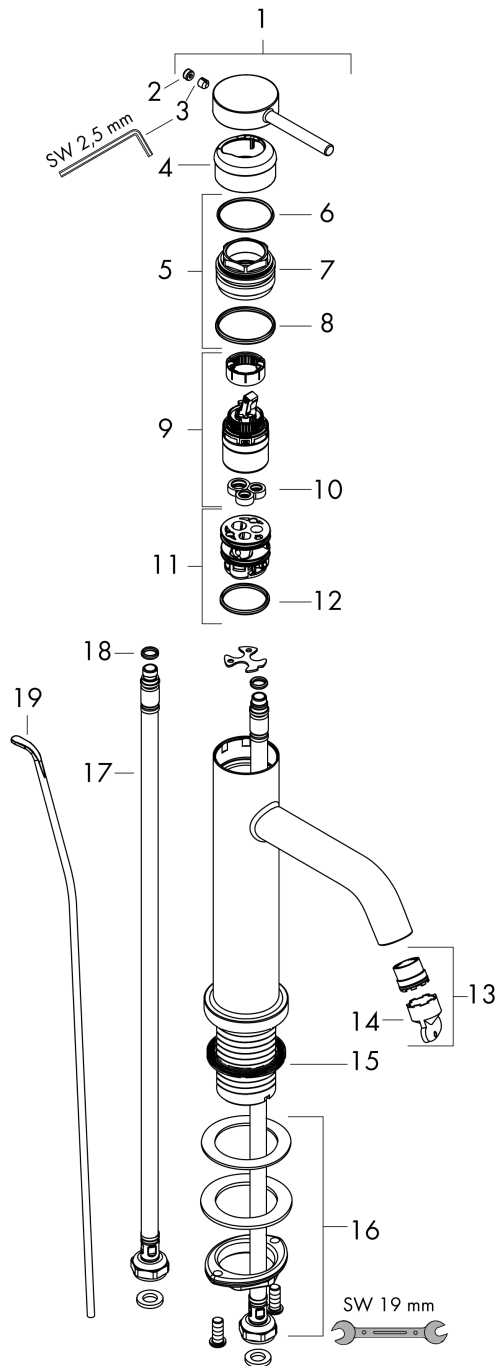

Tecturis S
Mitigeur de lavabo 110 CoolStart avec tirette et vidage
 Finition: **Noir mat** Numéro d'article: **73314670**

Schéma d'écoulement

Tecturis S
Mitigeur de lavabo 110 CoolStart avec tirette et vidage
 Finition: **Noir mat** Numéro d'article: **73314670**

Vue éclatée

Année de construction: >06/23

Tecturis S**Mitigeur de lavabo 110 CoolStart avec tirette et vidage**Finition: **Noir mat** Numéro d'article: **73314670****Liste des pièces détachées**

Année de construction: >06/23

Pos.	Description	Numéro d'article	GP	UE
1	poignée	94986670	76,26 €	1
2	cache vis	93735610	14,39 €	1
3	vis M5x5	98446000	8,64 €	1
4	rosace	94987670	33,08 €	1
5	écrou à six pans	94989000	14,39 €	1
6	joint torique 28x1,5	98421000	8,64 €	1
7	joint torique 25x1,5	98146000	11,51 €	1
8	joint torique 29x2	98391000	8,64 €	1
9	cartouche cpl.	93760000	96,40 €	1
10	joint	93383000	17,27 €	1
11	adapteur pour cartouche	95975000	14,39 €	1
12	joint torique 23x2	98398000	8,64 €	1
13	mousseur M16,5x1 (4,5 l/min)	92875000	23,03 €	1
14	clé de montage	98987000	14,39 €	1
15	manchon	98749000	11,51 €	1
16	fixation cpl. (Ø 32)	13961000	28,78 €	1
17	flexible de raccordement 600 mm M8x0,75 G3/8	96556000	28,78 €	1
18	joint torique 6,6x1,6	93019000	8,64 €	1
19	tirette	96657670	25,90 €	1
a	vidage lavabo	94139670	168,34 €	1