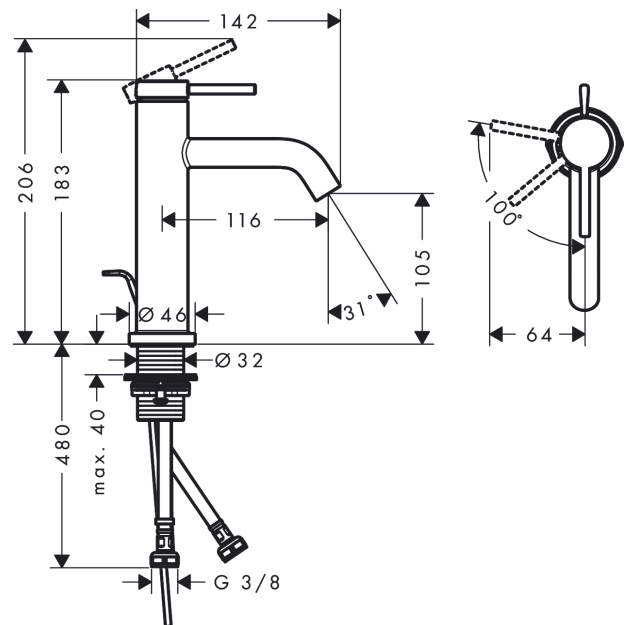

Tecturis S

Mitigeur de lavabo 110 CoolStart avec tirette et vidage

Finition: **Noir mat** Numéro d'article: **73314670**

Description

Caractéristiques

- comprenant: mitigeur de lavabo, garniture de vidage
- ComfortZone: 110
- longueur du bec: 116 mm
- hauteur du bec: 105 mm
- variante de la poignée: poignée goupille
- type de jet: Jet Normal
- débit maximal sous 3 bar de pression: 4 l/min
- cartouche céramique
- limiteur de température réglable
- convient aux chauffe-eaux instantanés
- garniture de vidage à tirette G 1¼
- matériau de la garniture de vidage: métal
- eau froide en position de poignée centrée
- Taxonomie UE: max. 6 l/min - SC (Substantial Contribution)
- ACS 26 ACC NY 072, valide jusqu'au 09.02.2031

Tecturis S
Mitigeur de lavabo 110 CoolStart avec tirette et vidage
 Finition: **Noir mat** Numéro d'article: **73314670**

Schéma d'écoulement

Tecturis S
Mitigeur de lavabo 110 CoolStart avec tirette et vidage
 Finition: **Noir mat** Numéro d'article: **73314670**

Pos.	Description	Numéro d'article	GP	UE
1	poignée	94986670	76,26 €	1
2	cache vis	93735610	14,39 €	1
3	vis M5x5	98446000	8,64 €	1
4	rosace	94987670	33,08 €	1
5	écrou à six pans	94989000	14,39 €	1
6	joint torique 28x1,5	98421000	8,64 €	1
7	joint torique 25x1,5	98146000	11,51 €	1
8	joint torique 29x2	98391000	8,64 €	1
9	cartouche cpl.	93760000	96,40 €	1
10	joint	93383000	17,27 €	1
11	adapteur pour cartouche	95975000	14,39 €	1
12	joint torique 23x2	98398000	8,64 €	1
13	mousseur M16,5x1 (4,5 l/min)	92875000	23,03 €	1
14	clé de montage	98987000	14,39 €	1
15	manchon	98749000	11,51 €	1
16	fixation cpl. (Ø 32)	13961000	28,78 €	1
17	flexible de raccordement 600 mm M8x0,75 G3/8	96556000	28,78 €	1
18	joint torique 6,6x1,6	93019000	8,64 €	1
19	tirette	96657670	25,90 €	1
a	vidage lavabo	94139670	168,34 €	1