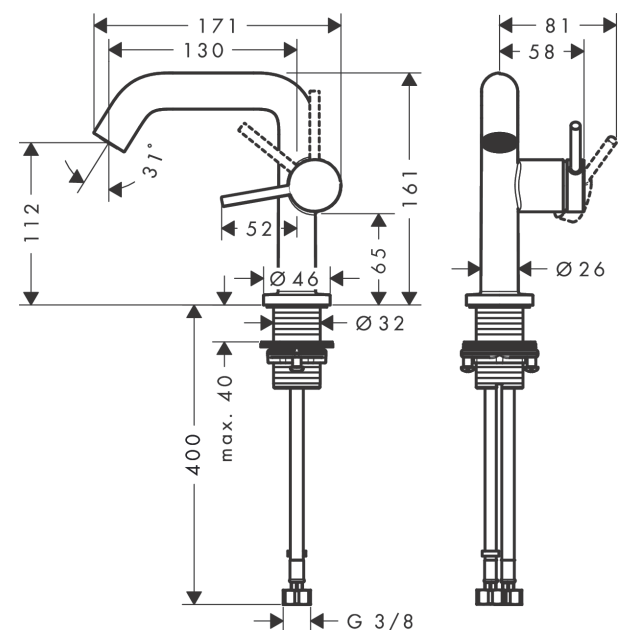

Tecturis S

Mitigeur de lavabo 110 Fine CoolStart, bonde clic-clac

Finition: **Bronze brossé** Numéro d'article: **73320140**

Description

Caractéristiques

- comprenant: mitigeur de lavabo, garniture de vidage
- ComfortZone: 110
- longueur du bec: 130 mm
- hauteur du bec: 112 mm
- variante de la poignée: poignée goupille
- type de jet: Jet Normal
- débit maximal sous 3 bar de pression: 4 l/min
- cartouche céramique
- convient aux chauffe-eaux instantanés
- garniture de vidage Push-Open G 1 ¼
- matériau de la garniture de vidage: métal
- eau froide en position de poignée centrée
- Taxonomie UE: max. 6 l/min - SC (Substantial Contribution)
- ACS 26 ACC NY 072, valide jusqu'au 09.02.2031

Tecturis S

Mitigeur de lavabo 110 Fine CoolStart, bonde clic-clac

Finition: **Bronze brossé** Numéro d'article: **73320140**

Schéma d'écoulement

Tecturis S
Mitigeur de lavabo 110 Fine CoolStart, bonde clic-clac
 Finition: **Bronze brossé** Numéro d'article: **73320140**

Vue éclatée

Année de construction: >06/23

Tecturis S**Mitigeur de lavabo 110 Fine CoolStart, bonde clic-clac**Finition: **Bronze brossé** Numéro d'article: **73320140****Liste des pièces détachées**

Année de construction: >06/23

Pos.	Description	Numéro d'article	GP	UE
1	poignée	94999140	64,75 €	1
2	cache vis	93735460	14,39 €	1
3	vis M5x5	98446000	8,64 €	1
4	rosace	94987140	33,08 €	1
5	écrou à six pans	94989000	14,39 €	1
6	joint torique 28x1,5	98421000	8,64 €	1
7	joint torique 29x2	98391000	8,64 €	1
8	cartouche cpl.	93760000	96,40 €	1
9	joint	93383000	17,27 €	1
10	mousseur	87100000	23,03 €	1
11	clé	93750000	14,39 €	1
12	manchon	98749000	11,51 €	1
13	fixation cpl. (Ø 32)	13961000	28,78 €	1
14	flexible de raccordement 450 mm M8x0,75 G3/8	97206000	34,52 €	1
15	joint torique 6,6x1,6	93019000	8,64 €	1
a	Push-Open synthétique	50100140	-	1
17	rosace inversée	87494140	21,58 €	1