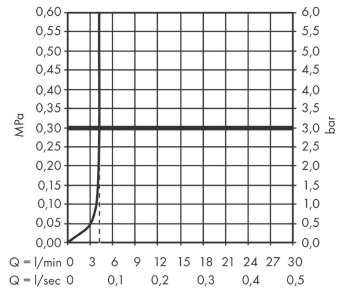

Tecturis S

Mitigeur de lavabo 110 Fine CoolStart, bonde clic-clac

Finition: **Bronze brossé** Numéro d'article: **73320140**

Schéma d'écoulement