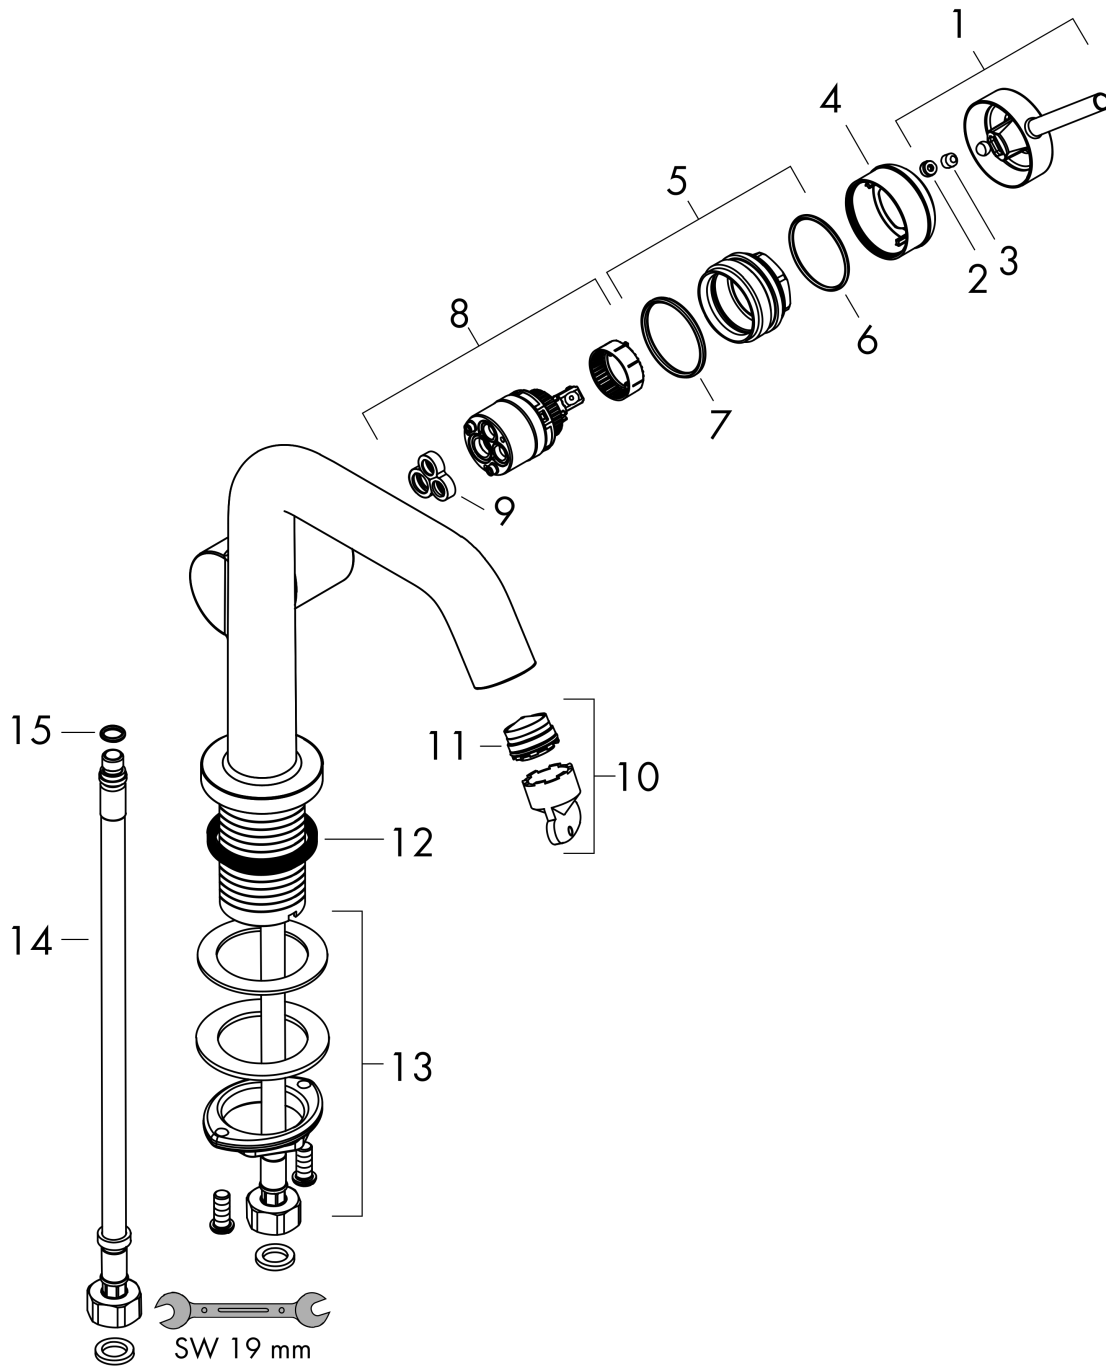

Tecturis S

Mitigeur de lavabo 110 Fine CoolStart, bonde clic-clac

Finition: **Bronze brossé** Numéro d'article: **73320140**

Description

Caractéristiques

- comprenant: mitigeur de lavabo, garniture de vidage
- ComfortZone: 110
- longueur du bec: 130 mm
- hauteur du bec: 112 mm
- variante de la poignée: poignée goupille
- type de jet: Jet Normal
- débit maximal sous 3 bar de pression: 4 l/min
- cartouche céramique
- convient aux chauffe-eaux instantanés
- garniture de vidage Push-Open G 1 ¼
- matériau de la garniture de vidage: métal
- eau froide en position de poignée centrée
- Taxonomie UE: max. 6 l/min - SC (Substantial Contribution)
- ACS 26 ACC NY 072, valide jusqu'au 09.02.2031

Tecturis S

Mitigeur de lavabo 110 Fine CoolStart, bonde clic-clac

Finition: **Bronze brossé** Numéro d'article: **73320140**

Schéma d'écoulement

Tecturis S
Mitigeur de lavabo 110 Fine CoolStart, bonde clic-clac
 Finition: **Bronze brossé** Numéro d'article: **73320140**

Vue éclatée

Année de construction: >06/23

Tecturis S**Mitigeur de lavabo 110 Fine CoolStart, bonde clic-clac**Finition: **Bronze brossé** Numéro d'article: **73320140****Liste des pièces détachées**

Année de construction: >06/23

Pos.	Description	Numéro d'article	GP	UE
1	poignée	94999140	64,75 €	1
2	cache vis	93735460	14,39 €	1
3	vis M5x5	98446000	8,64 €	1
4	rosace	94987140	33,08 €	1
5	écrou à six pans	94989000	14,39 €	1
6	joint torique 28x1,5	98421000	8,64 €	1
7	joint torique 29x2	98391000	8,64 €	1
8	cartouche cpl.	93760000	96,40 €	1
9	joint	93383000	17,27 €	1
10	mousseur	87100000	23,03 €	1
11	clé	93750000	14,39 €	1
12	manchon	98749000	11,51 €	1
13	fixation cpl. (Ø 32)	13961000	28,78 €	1
14	flexible de raccordement 450 mm M8x0,75 G3/8	97206000	34,52 €	1
15	joint torique 6,6x1,6	93019000	8,64 €	1
a	Push-Open synthétique	50100140	-	1
17	rosace inversée	87494140	21,58 €	1