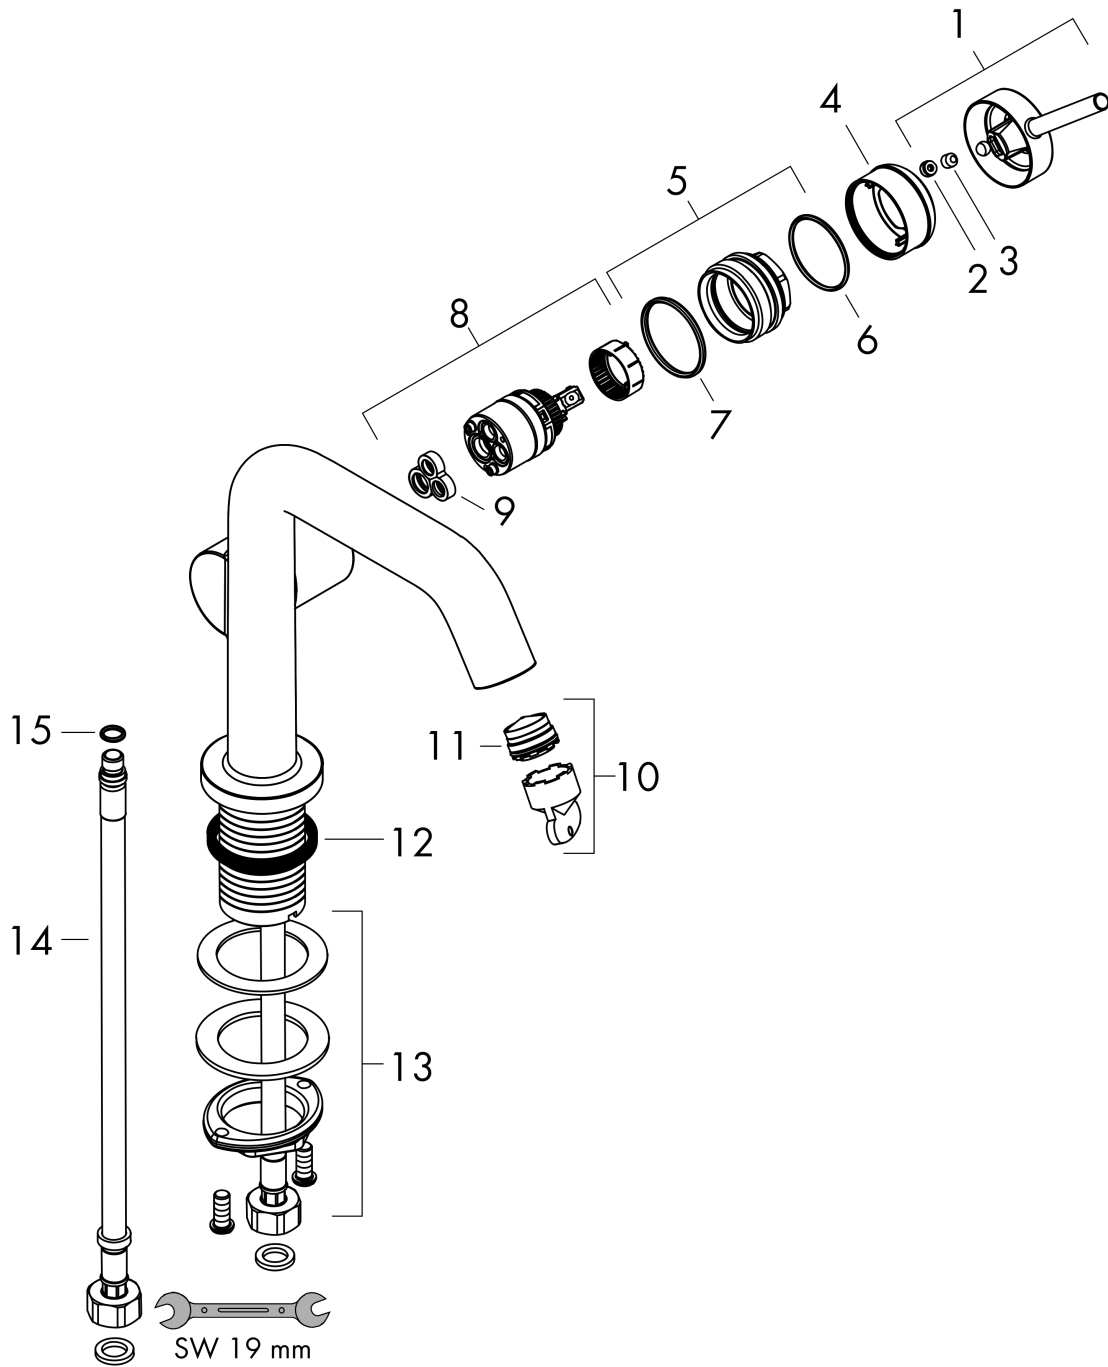

Tecturis S

Mitigeur de lavabo 110 Fine CoolStart, bonde clic-clac

Finition: **Noir mat** Numéro d'article: **73320670**

Description

Caractéristiques

- comprenant: mitigeur de lavabo, garniture de vidage
- ComfortZone: 110
- longueur du bec: 130 mm
- hauteur du bec: 112 mm
- variante de la poignée: poignée goupille
- type de jet: Jet Normal
- débit maximal sous 3 bar de pression: 4 l/min
- cartouche céramique
- convient aux chauffe-eaux instantanés
- garniture de vidage Push-Open G 1 ¼
- matériau de la garniture de vidage: métal
- eau froide en position de poignée centrée
- Taxonomie UE: max. 6 l/min - SC (Substantial Contribution)
- ACS 26 ACC NY 072, valide jusqu'au 09.02.2031

Tecturis S

Mitigeur de lavabo 110 Fine CoolStart, bonde clic-clac

Finition: **Noir mat** Numéro d'article: **73320670**

Schéma d'écoulement

Tecturis S
Mitigeur de lavabo 110 Fine CoolStart, bonde clic-clac
 Finition: **Noir mat** Numéro d'article: **73320670**

Vue éclatée

Année de construction: >06/23

Tecturis S**Mitigeur de lavabo 110 Fine CoolStart, bonde clic-clac**Finition: **Noir mat** Numéro d'article: **73320670****Liste des pièces détachées**

Année de construction: >06/23

Pos.	Description	Numéro d'article	GP	UE
1	poignée	94999670	64,75 €	1
2	cache vis	93735610	14,39 €	1
3	vis M5x5	98446000	8,64 €	1
4	rosace	94987670	33,08 €	1
5	écrou à six pans	94989000	14,39 €	1
6	joint torique 28x1,5	98421000	8,64 €	1
7	joint torique 29x2	98391000	8,64 €	1
8	cartouche cpl.	93760000	96,40 €	1
9	joint	93383000	17,27 €	1
10	mousseur	87100000	23,03 €	1
11	clé	93750000	14,39 €	1
12	manchon	98749000	11,51 €	1
13	fixation cpl. (Ø 32)	13961000	28,78 €	1
14	flexible de raccordement 450 mm M8x0,75 G3/8	97206000	34,52 €	1
15	joint torique 6,6x1,6	93019000	8,64 €	1
a	Push-Open synthétique	50100670	-	1
b	rosace inversée	87494670	21,58 €	1