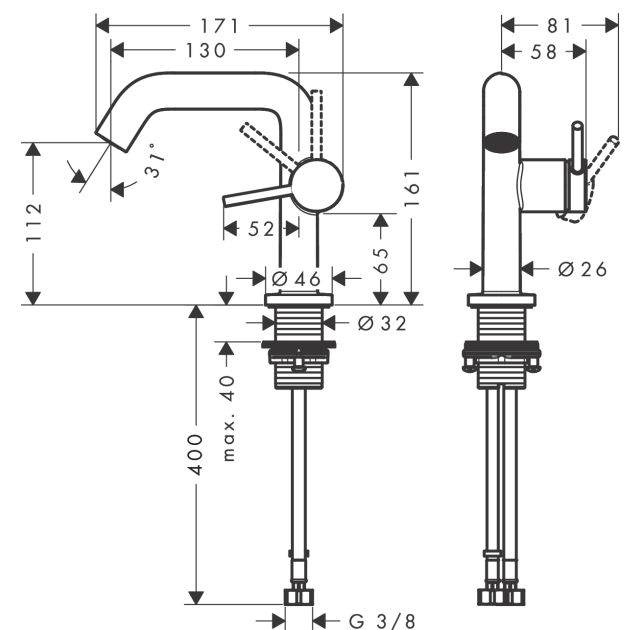

Tecturis S

Mitigeur de lavabo 110 Fine CoolStart, bonde clic-clac

Finition: **Noir mat** Numéro d'article: **73320670**

Description

Caractéristiques

- comprenant: mitigeur de lavabo, garniture de vidage
- ComfortZone: 110
- longueur du bec: 130 mm
- hauteur du bec: 112 mm
- variante de la poignée: poignée goupille
- type de jet: Jet Normal
- débit maximal sous 3 bar de pression: 4 l/min
- cartouche céramique
- convient aux chauffe-eaux instantanés
- garniture de vidage Push-Open G 1 ¼
- matériau de la garniture de vidage: métal
- eau froide en position de poignée centrée
- Taxonomie UE: max. 6 l/min - SC (Substantial Contribution)
- ACS 26 ACC NY 072, valide jusqu'au 09.02.2031

Tecturis S

Mitigeur de lavabo 110 Fine CoolStart, bonde clic-clac

Finition: **Noir mat** Numéro d'article: **73320670**

Schéma d'écoulement

Tecturis S
Mitigeur de lavabo 110 Fine CoolStart, bonde clic-clac
 Finition: **Noir mat** Numéro d'article: **73320670**

Vue éclatée

Année de construction: >06/23

Tecturis S**Mitigeur de lavabo 110 Fine CoolStart, bonde clic-clac**Finition: **Noir mat** Numéro d'article: **73320670****Liste des pièces détachées**

Année de construction: >06/23

Pos.	Description	Numéro d'article	GP	UE
1	poignée	94999670	64,75 €	1
2	cache vis	93735610	14,39 €	1
3	vis M5x5	98446000	8,64 €	1
4	rosace	94987670	33,08 €	1
5	écrou à six pans	94989000	14,39 €	1
6	joint torique 28x1,5	98421000	8,64 €	1
7	joint torique 29x2	98391000	8,64 €	1
8	cartouche cpl.	93760000	96,40 €	1
9	joint	93383000	17,27 €	1
10	mousseur	87100000	23,03 €	1
11	clé	93750000	14,39 €	1
12	manchon	98749000	11,51 €	1
13	fixation cpl. (Ø 32)	13961000	28,78 €	1
14	flexible de raccordement 450 mm M8x0,75 G3/8	97206000	34,52 €	1
15	joint torique 6,6x1,6	93019000	8,64 €	1
a	Push-Open synthétique	50100670	-	1
b	rosace inversée	87494670	21,58 €	1