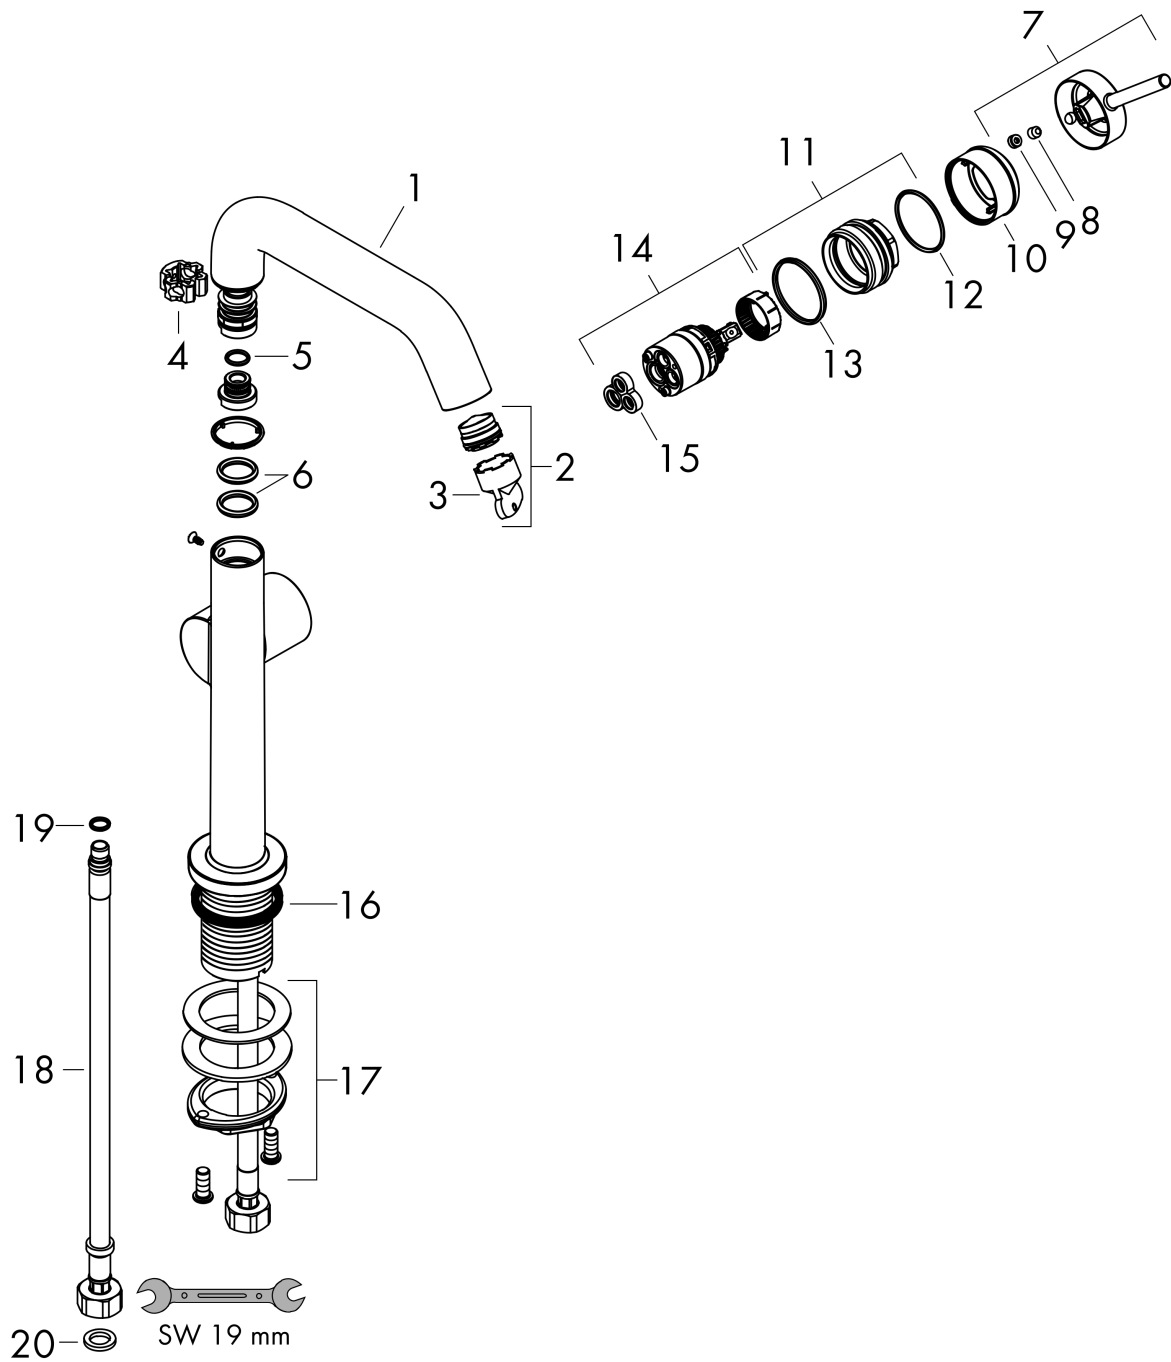

Tecturis S

Mitigeur de lavabo 210 Fine CoolStart avec bec pivotant et bonde clic-clac

Finition: **Chrome** Numéro d'article: **73360000**

Vue éclatée

Année de construction: >06/23

Tecturis S

Mitigeur de lavabo 210 Fine CoolStart avec bec pivotant et bonde clic-clac

Finition: **Chrome** Numéro d'article: **73360000**

Liste des pièces détachées

Année de construction: >06/23

Pos.	Description	Numéro d'article	GP	UE
1	bec cpl.	87101000	139,55 €	1
2	mousseur	87100000	23,03 €	1
3	clé	93750000	14,39 €	1
4	anneau de axial	97558000	8,64 €	1
5	joint torique 9x1,5	98117000	8,64 €	1
6	joint torique 14x2,5	98189000	8,64 €	1
7	poignée	94999000	44,62 €	1
8	vis M5x5	98446000	8,64 €	1
9	cache vis	93735460	14,39 €	1
10	rosace	94987000	23,03 €	1
11	écrou à six pans	94989000	14,39 €	1
12	joint torique 28x1,5	98421000	8,64 €	1
13	joint torique 29x2	98391000	8,64 €	1
14	cartouche cpl.	93760000	96,40 €	1
15	joint	93383000	17,27 €	1
16	manchon	98749000	11,51 €	1
17	fixation cpl. (Ø 32)	13961000	28,78 €	1
18	flexible de raccordement 450 mm M8x0,75 G3/8	97206000	34,52 €	1
19	joint torique 7x1,5	98422000	8,64 €	1
20	set de joint plat	95581000	11,51 €	1
a	Push-Open synthétique	50100000	-	1
b	rosace inversée	87494000	14,39 €	1