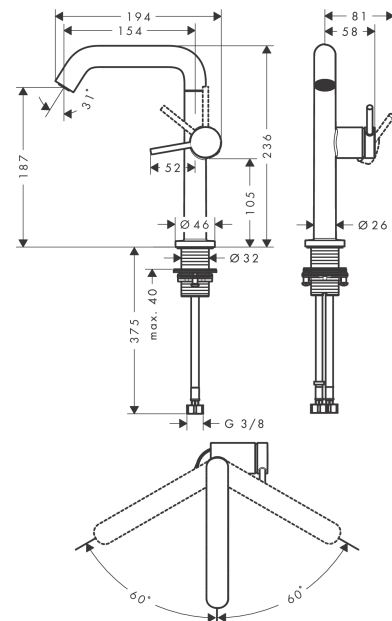

Tecturis S

Mitigeur de lavabo 210 Fine CoolStart avec bec pivotant et bonde clic-clac

Finition: **Chrome** Numéro d'article: **73360000**

Description

Caractéristiques

- comprenant: mitigeur de lavabo, garniture de vidage
- ComfortZone: 210
- longueur du bec: 154 mm
- hauteur du bec: 187 mm
- variante de la poignée: poignée goupille
- bec mobile 120°
- type de jet: Jet Normal
- débit maximal sous 3 bar de pression: 4 l/min
- cartouche céramique
- convient aux chauffe-eaux instantanés
- garniture de vidage Push-Open G 1 ¼
- matériau de la garniture de vidage: métal
- eau froide en position de poignée centrée
- Taxonomie UE: max. 6 l/min - SC (Substantial Contribution)
- ACS 26 ACC NY 072, valide jusqu'au 09.02.2031

Tecturis S

Mitigeur de lavabo 210 Fine CoolStart avec bec pivotant et bonde clic-clac

Finition: **Chrome** Numéro d'article: **73360000**

Schéma d'écoulement

Tecturis S

Mitigeur de lavabo 210 Fine CoolStart avec bec pivotant et bonde clic-clac

Année de construction: >06/23

Pos.	Description	Numéro d'article	GP	UE
1	bec cpl.	87101000	139,55 €	1
2	mousseur	87100000	23,03 €	1
3	clé	93750000	14,39 €	1
4	anneau de axial	97558000	8,64 €	1
5	joint torique 9x1,5	98117000	8,64 €	1
6	joint torique 14x2,5	98189000	8,64 €	1
7	poignée	94999000	44,62 €	1
8	vis M5x5	98446000	8,64 €	1
9	cache vis	93735460	14,39 €	1
10	rosace	94987000	23,03 €	1
11	écrou à six pans	94989000	14,39 €	1
12	joint torique 28x1,5	98421000	8,64 €	1
13	joint torique 29x2	98391000	8,64 €	1
14	cartouche cpl.	93760000	96,40 €	1
15	joint	93383000	17,27 €	1
16	manchon	98749000	11,51 €	1
17	fixation cpl. (Ø 32)	13961000	28,78 €	1
18	flexible de raccordement 450 mm M8x0,75 G3/8	97206000	34,52 €	1
19	joint torique 7x1,5	98422000	8,64 €	1
20	set de joint plat	95581000	11,51 €	1
a	Push-Open synthétique	50100000	-	1
b	rosace inversée	87494000	14,39 €	1