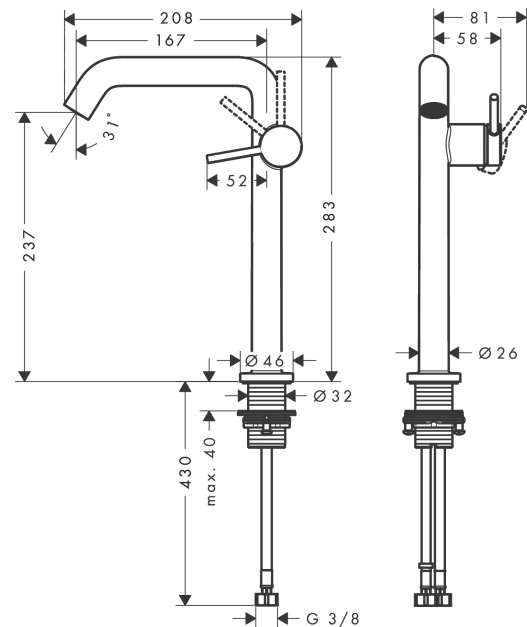

Tecturis S

Mitigeur de lavabo 240 Fine CoolStart, bonde clic-clac

Finition: **Chrome** Numéro d'article: **73370000**

Description

Caractéristiques

- comprenant: mitigeur de lavabo, garniture de vidage
- ComfortZone: 240
- longueur du bec: 167 mm
- hauteur du bec: 230 mm
- variante de la poignée: poignée goupille
- type de jet: Jet Normal
- débit maximal sous 3 bar de pression: 4 l/min
- cartouche céramique
- convient aux chauffe-eaux instantanés
- garniture de vidage Push-Open G 1 ¼
- matériau de la garniture de vidage: métal
- eau froide en position de poignée centrée
- Taxonomie UE: max. 6 l/min - SC (Substantial Contribution)
- ACS 26 ACC NY 072, valide jusqu'au 09.02.2031

Tecturis S
Mitigeur de lavabo 240 Fine CoolStart, bonde clic-clac
 Finition: **Chrome** Numéro d'article: **73370000**

Schéma d'écoulement

Tecturis S
Mitigeur de lavabo 240 Fine CoolStart, bonde clic-clac
 Finition: **Chrome** Numéro d'article: **73370000**

Vue éclatée

Année de construction: >06/23

Tecturis S**Mitigeur de lavabo 240 Fine CoolStart, bonde clic-clac**Finition: **Chrome** Numéro d'article: **73370000****Liste des pièces détachées**

Année de construction: >06/23

Pos.	Description	Numéro d'article	GP	UE
1	poignée	94999000	44,62 €	1
2	cache vis	93735460	14,39 €	1
3	vis M5x5	98446000	8,64 €	1
4	rosace	94987700	33,08 €	1
5	écrou à six pans	94989000	14,39 €	1
6	joint torique 28x1,5	98421000	8,64 €	1
7	joint torique 29x2	98391000	8,64 €	1
8	cartouche cpl.	93760000	96,40 €	1
9	joint	93383000	17,27 €	1
10	mousseur	87100000	23,03 €	1
11	clé	93750000	14,39 €	1
12	manchon	98749000	11,51 €	1
13	fixation cpl. (Ø 32)	13961000	28,78 €	1
14	tirette	96657700	25,90 €	1
15	flexible de raccordement 600 mm M8x0,75 G3/8	96556000	28,78 €	1
16	joint torique 6,6x1,6	93019000	8,64 €	1
a	Push-Open synthétique	50100000	-	1
b	rosace inversée	87494000	14,39 €	1