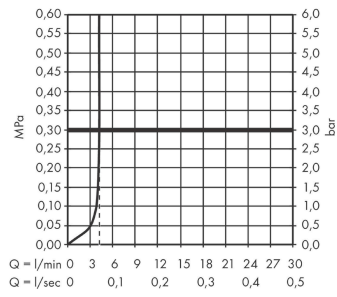

Tecturis S
Mitigeur de lavabo 240 Fine CoolStart, bonde clic-clac
Finition: **Chrome** Numéro d'article: **73370000**

Schéma d'écoulement