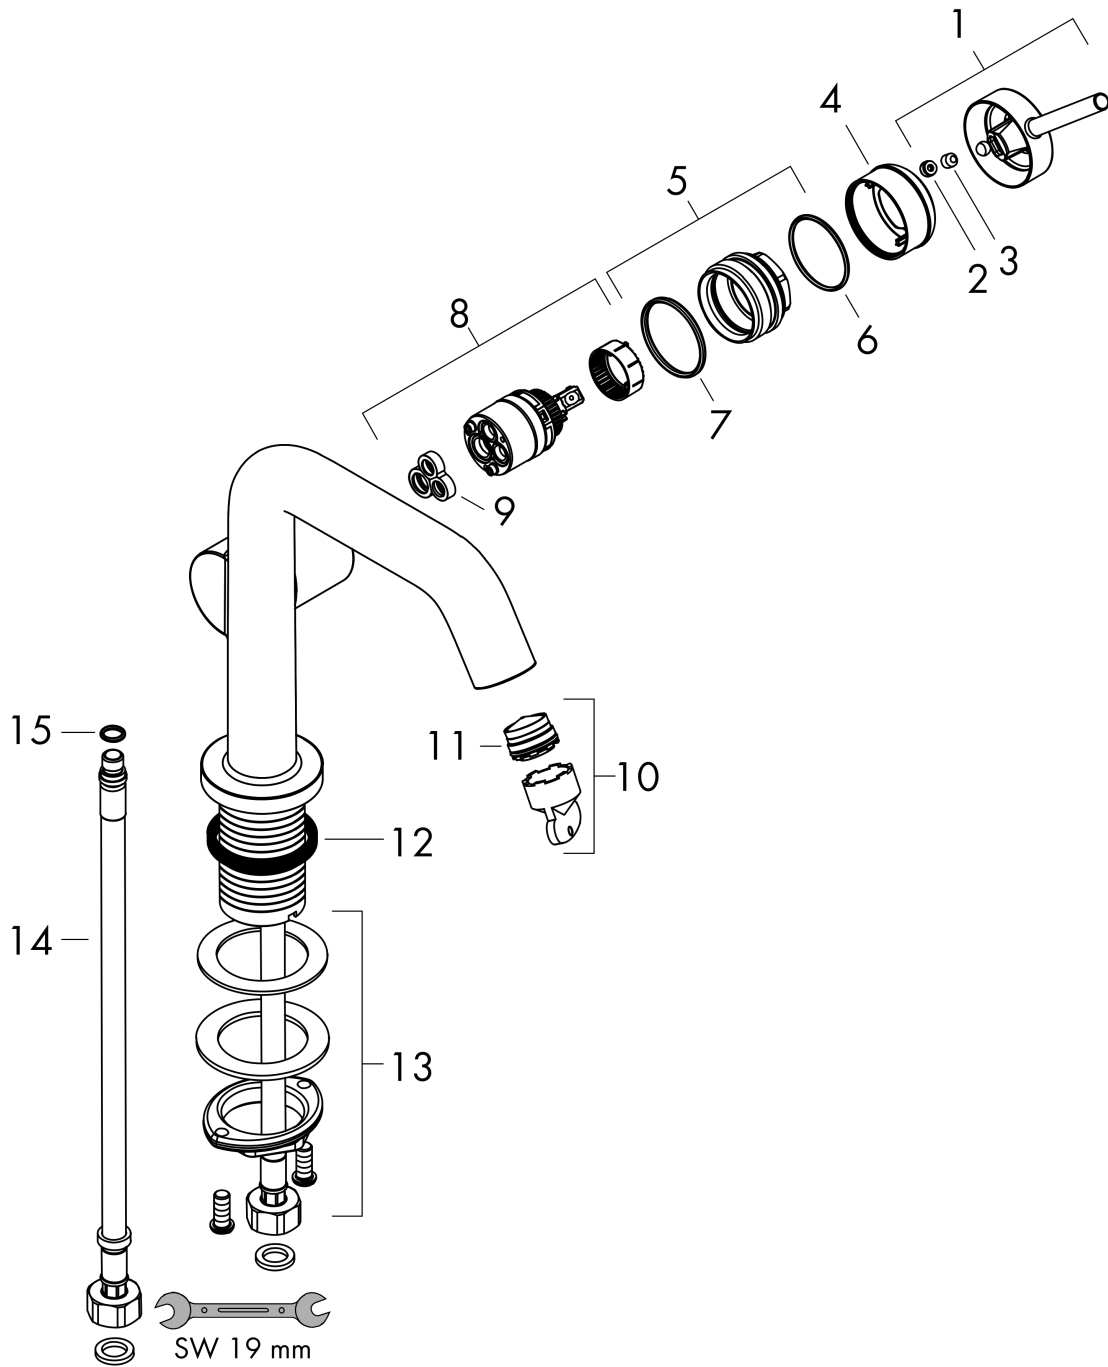

Tecturis S

Mitigeur de lavabo 240 Fine CoolStart, bonde clic-clac

Finition: **Chrome** Numéro d'article: **73370000**

Description

Caractéristiques

- comprenant: mitigeur de lavabo, garniture de vidage
- ComfortZone: 240
- longueur du bec: 167 mm
- hauteur du bec: 230 mm
- variante de la poignée: poignée goupille
- type de jet: Jet Normal
- débit maximal sous 3 bar de pression: 4 l/min
- cartouche céramique
- convient aux chauffe-eaux instantanés
- garniture de vidage Push-Open G 1 ¼
- matériau de la garniture de vidage: métal
- eau froide en position de poignée centrée
- Taxonomie UE: max. 6 l/min - SC (Substantial Contribution)
- ACS 26 ACC NY 072, valide jusqu'au 09.02.2031

Tecturis S
Mitigeur de lavabo 240 Fine CoolStart, bonde clic-clac
 Finition: **Chrome** Numéro d'article: **73370000**

Schéma d'écoulement

Tecturis S
Mitigeur de lavabo 240 Fine CoolStart, bonde clic-clac
 Finition: **Chrome** Numéro d'article: **73370000**

Vue éclatée

Année de construction: >06/23

Tecturis S**Mitigeur de lavabo 240 Fine CoolStart, bonde clic-clac**Finition: **Chrome** Numéro d'article: **73370000****Liste des pièces détachées**

Année de construction: >06/23

Pos.	Description	Numéro d'article	GP	UE
1	poignée	94999000	44,62 €	1
2	cache vis	93735460	14,39 €	1
3	vis M5x5	98446000	8,64 €	1
4	rosace	94987700	33,08 €	1
5	écrou à six pans	94989000	14,39 €	1
6	joint torique 28x1,5	98421000	8,64 €	1
7	joint torique 29x2	98391000	8,64 €	1
8	cartouche cpl.	93760000	96,40 €	1
9	joint	93383000	17,27 €	1
10	mousseur	87100000	23,03 €	1
11	clé	93750000	14,39 €	1
12	manchon	98749000	11,51 €	1
13	fixation cpl. (Ø 32)	13961000	28,78 €	1
14	tirette	96657700	25,90 €	1
15	flexible de raccordement 600 mm M8x0,75 G3/8	96556000	28,78 €	1
16	joint torique 6,6x1,6	93019000	8,64 €	1
a	Push-Open synthétique	50100000	-	1
b	rosace inversée	87494000	14,39 €	1