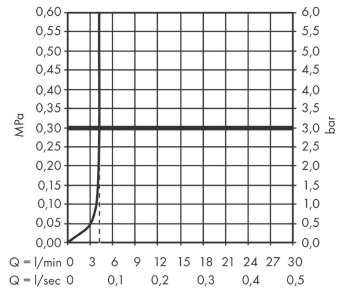

Tecturis S

Mitigeur de lavabo 240 Fine CoolStart, bonde clic-clac

Finition: **Bronze brossé** Numéro d'article: **73370140**

Schéma d'écoulement

Tecturis S
Mitigeur de lavabo 240 Fine CoolStart, bonde clic-clac
 Finition: **Bronze brossé** Numéro d'article: **73370140**

Pos.	Description	Numéro d'article	GP	UE
1	poignée	94999140	64,75 €	1
2	cache vis	93735460	14,39 €	1
3	vis M5x5	98446000	8,64 €	1
4	rosace	94987140	33,08 €	1
5	écrou à six pans	94989000	14,39 €	1
6	joint torique 28x1,5	98421000	8,64 €	1
7	joint torique 29x2	98391000	8,64 €	1
8	cartouche cpl.	93760000	96,40 €	1
9	joint	93383000	17,27 €	1
10	mousseur	87100000	23,03 €	1
11	clé	93750000	14,39 €	1
12	manchon	98749000	11,51 €	1
13	fixation cpl. (Ø 32)	13961000	28,78 €	1
14	flexible de raccordement 600 mm M8x0,75 G3/8	96556000	28,78 €	1
15	joint torique 6,6x1,6	93019000	8,64 €	1
a	Push-Open synthétique	50100140	-	1
b	rosace inversée	87494140	21,58 €	1