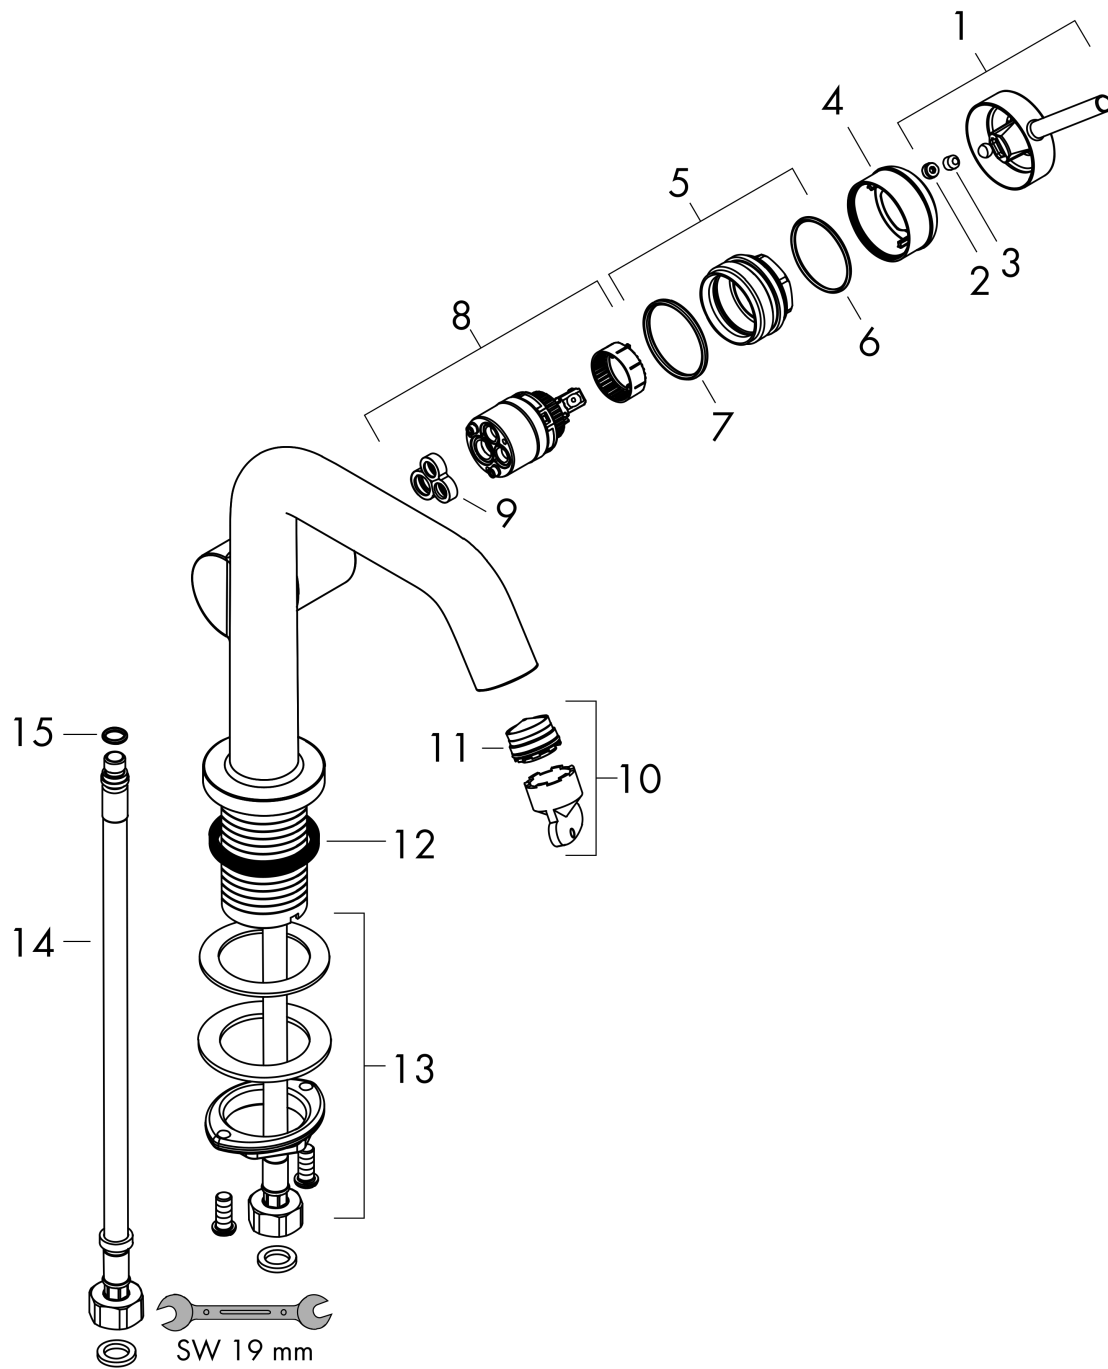

Tecturis S

Mitigeur de lavabo 240 Fine CoolStart, bonde clic-clac

Finition: **Bronze brossé** Numéro d'article: **73370140**

Schéma d'écoulement

Tecturis S
Mitigeur de lavabo 240 Fine CoolStart, bonde clic-clac
 Finition: **Bronze brossé** Numéro d'article: **73370140**

Vue éclatée

Année de construction: >06/23

Tecturis S**Mitigeur de lavabo 240 Fine CoolStart, bonde clic-clac**Finition: **Bronze brossé** Numéro d'article: **73370140****Liste des pièces détachées**

Année de construction: >06/23

Pos.	Description	Numéro d'article	GP	UE
1	poignée	94999140	64,75 €	1
2	cache vis	93735460	14,39 €	1
3	vis M5x5	98446000	8,64 €	1
4	rosace	94987140	33,08 €	1
5	écrou à six pans	94989000	14,39 €	1
6	joint torique 28x1,5	98421000	8,64 €	1
7	joint torique 29x2	98391000	8,64 €	1
8	cartouche cpl.	93760000	96,40 €	1
9	joint	93383000	17,27 €	1
10	mousseur	87100000	23,03 €	1
11	clé	93750000	14,39 €	1
12	manchon	98749000	11,51 €	1
13	fixation cpl. (Ø 32)	13961000	28,78 €	1
14	flexible de raccordement 600 mm M8x0,75 G3/8	96556000	28,78 €	1
15	joint torique 6,6x1,6	93019000	8,64 €	1
a	Push-Open synthétique	50100140	-	1
b	rosace inversée	87494140	21,58 €	1