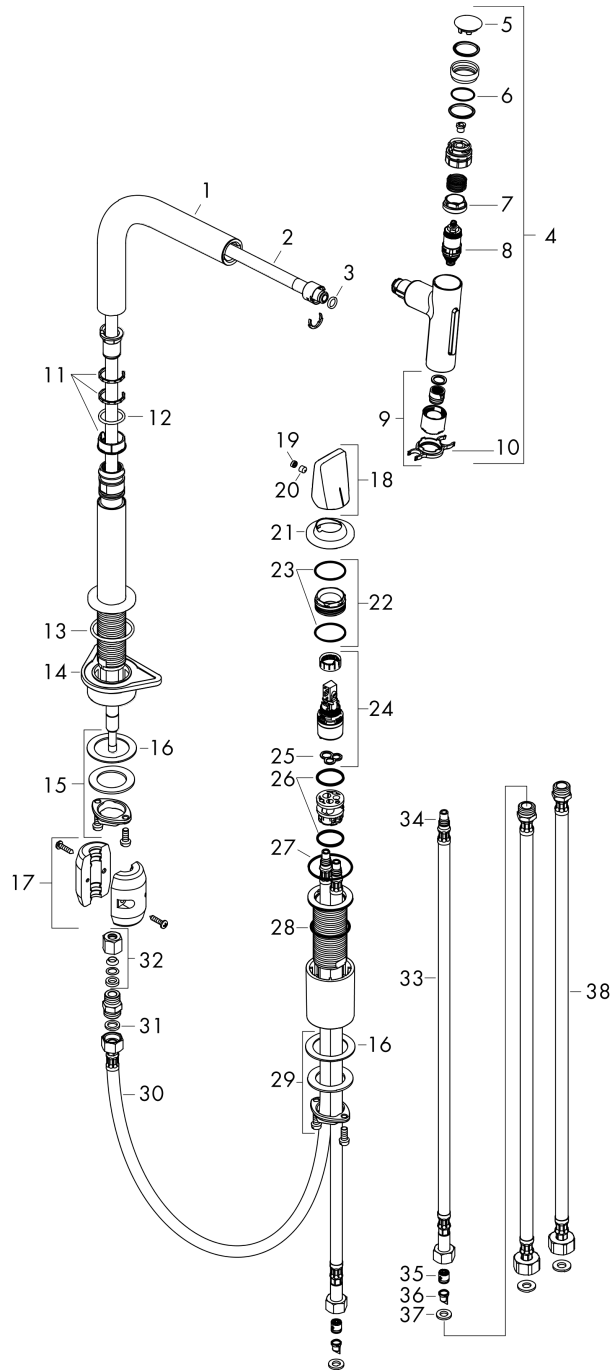

Finition: **Aspect acier inox** Numéro d'article: **73819800**

**Vue éclatée**

Année de construction: >10/19

**Metris Select M71****Mitigeur de cuisine avec douchette extractible 2 jets**Finition: **Aspect acier inox** Numéro d'article: **73819800****Liste des pièces détachées**

Année de construction: &gt;10/19

Pos.	Description	Numéro d'article	GP	UE
1	bec cpl.	92583800	131,74 €	1
2	flexible 1,50m	92569000	77,42 €	1
3	joint torique 8x2	98112000	8,15 €	1
4	douchette cpl.	93412800	385,70 €	1
5	capot	92566880	21,73 €	1
6	joint torique 19x1,5	95962000	8,15 €	1
7	écrou à six pans	92567000	21,73 €	1
8	mécanisme d'arrêt	98463000	48,90 €	1
9	diffuseur	93342000	48,90 €	1
10	clé	95910000	13,58 €	1
11	set des anneau plastique	98365000	13,58 €	1
12	joint torique 21x2,5	98211000	8,15 €	1
13	joint torique 38x2,5	98198000	10,87 €	1
14	set de fixation	97523000	10,87 €	1
15	fixation cpl. (Ø 28)	92909000	42,11 €	1
16	anneau plastique	97548000	8,15 €	1
17	poids	92500000	42,11 €	1
18	poignée	93090800	91,00 €	1
19	cache vis	93093000	8,15 €	1
20	vis M6x6	98445000	8,15 €	1
21	rosace	93094800	169,76 €	1
22	écrou à six pans	92627000	21,73 €	1
23	joint torique 27x1,5	92527000	16,31 €	1
24	cartouche cpl.	97685000	62,47 €	1
25	joint	98865000	32,59 €	1
26	joint torique 23x2	98398000	8,15 €	1
27	joint torique 40x1,5	98464000	8,15 €	1
28	joint torique 36x2	98156000	8,15 €	1
29	fixation cpl. (Ø 34)	95049000	17,65 €	1
30	flexible de raccordement 600 mm M8x0,75 G3/8	96556000	27,16 €	1
31	raccord à bague sertie	96099000	13,58 €	1
32	set de joint plat	95581000	10,87 €	1
33	flexible de raccordement 600 mm M8x0,75 G3/8	95664000	32,59 €	1
34	joint torique 7x1,5	98422000	8,15 €	1
35	clapet anti-retour DW 10	96456000	13,58 €	1
36	filtre	92532000	13,58 €	1
37	set de joint plat	92533000	10,87 €	1
38	flexible de raccordement 700 mm G3/8 x G3/8	95896000	62,47 €	1
a	Graisse pour robinetterie	90920000	17,65 €	1