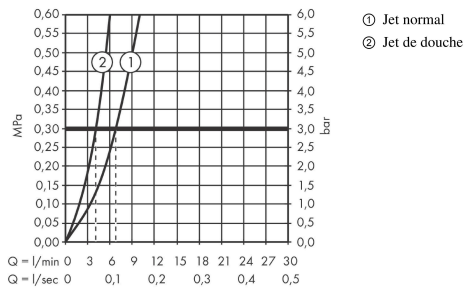

**Metris Select M71**

**Mitigeur de cuisine avec douchette extractible 2 jets**

Finition: **Aspect acier inox** Numéro d'article: **73819800**

**Schéma d'écoulement**

**Metris Select M71**

**Mitigeur de cuisine avec douchette extractible 2 jets**