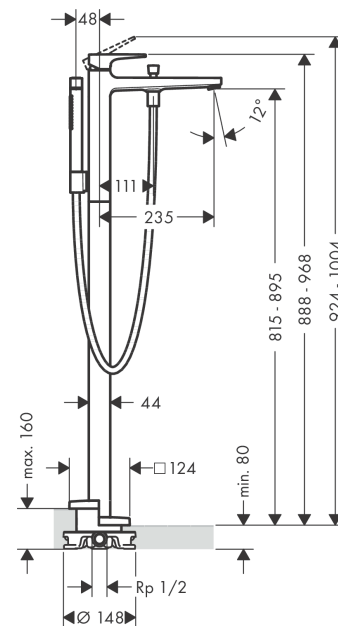

Metropol
Mitigeur bain/douche, set de finition, poignée étrier
 Finition: **Chromé** Numéro d'article: **74532000**

Description

Caractéristiques

- comprenant: Mitigeur de baignoire sur pied, douchette bâton, flexible de douche, support pour douchette
- 2 fonctions
- Longueur du bec: 235 mm
- type de jet du mitigeur: Jet Normal
- type de jet de la douchette: Jet Rain, Jet MonoRain
- débit maximal à 3 bars: 20 l/min
- débit du robinet de baignoire sur pied à 3 bars: 20 l/min
- débit de la douchette à 3 bars: 14 l/min
- limiteur de température réglable
- inverseur avec réinitialisation automatique
- clapet anti-retour
- type de raccordement: corps d'encastrement
- montage sur gorge
- ACS 24 ACC LY 503, valide jusqu'au 14.08.2029

Détails de l'article

EAN

4011097835075

Technologie

Certificats / Eco-Responsabilité

Photo du produit

Plan géométral

Metropol
Mitigeur bain/douche, set de finition, poignée étrier
 Finition: **Chromé** Numéro d'article: **74532000**