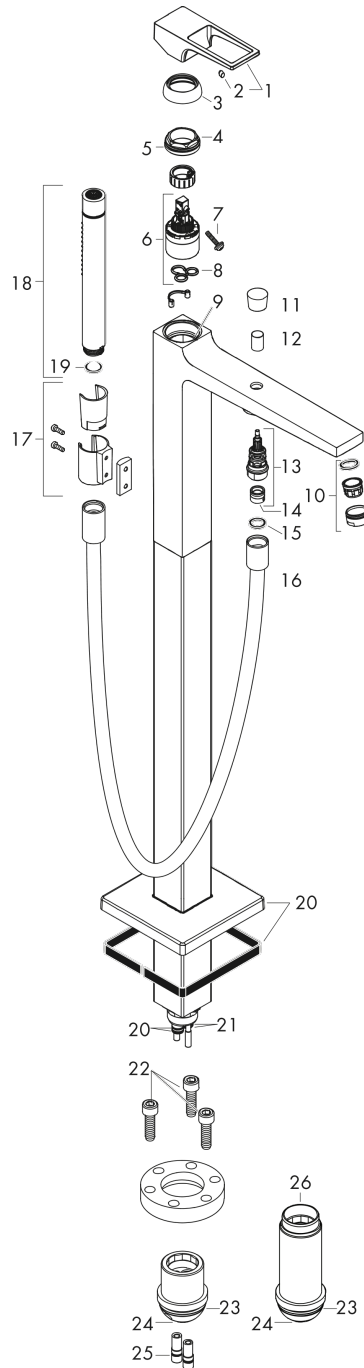

Metropol
Mitigeur bain/douche, set de finition, poignée étrier
Finition: **Chromé** Numéro d'article: **74532000**

Vue éclatée

Année de construction: >04/17

Metropol
Mitigeur bain/douche, set de finition, poignée étrier
Finition: **Chromé** Numéro d'article: **74532000**

Liste des pièces détachées

Année de construction: >04/17

Pos.	Description	Numéro d'article	GP	UE
1	poignée	93076000	77,42 €	1
2	cache vis	96338000	8,15 €	1
3	écrou à six pans	97209000	17,65 €	1
4	rosace	97406000	21,73 €	1
5	joint torique 32x2	98193000	8,15 €	1
6	cartouche cpl.	92730000	62,47 €	1
7	vis	95140000	10,87 €	1
8	joint	95008000	13,58 €	1
9	joint torique 35x2	92604000	10,87 €	1
10	mousseur M24x1 (30 l/min)	96512000	17,65 €	1
11	bouton d'inverseur	95284000	42,11 €	1
12	douille	97979000	17,65 €	1
13	inverseur	97978000	62,47 €	1
14	clapet anti-retour	97980000	17,65 €	1
15	joint	98058000	8,15 €	1
16	flexible 1,25 m	28282000	-	1
17	support douchette	96295000	32,59 €	1
18	douchette	28532000	-	1
19	filtre	94246000	8,15 €	1
20	rosace	93245000	62,47 €	1
21	joint torique 9x1,5	98117000	8,15 €	1
22	vis à tête cylindrique M10x35	97670000	17,65 €	1
23	joint torique 44x2,5	98162000	8,15 €	1
24	joint torique 29x3	98371000	10,87 €	1
25	joint torique 7x2	98419000	8,15 €	1
26	rallonge 60 mm	97686000	-	1
a	set de base	10452180	-	1