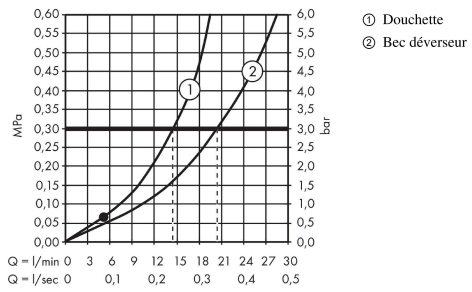

Metropol
Mitigeur bain/douche, set de finition, poignée étrier
Finition: **Chromé** Numéro d'article: **74532000**

Schéma d'écoulement