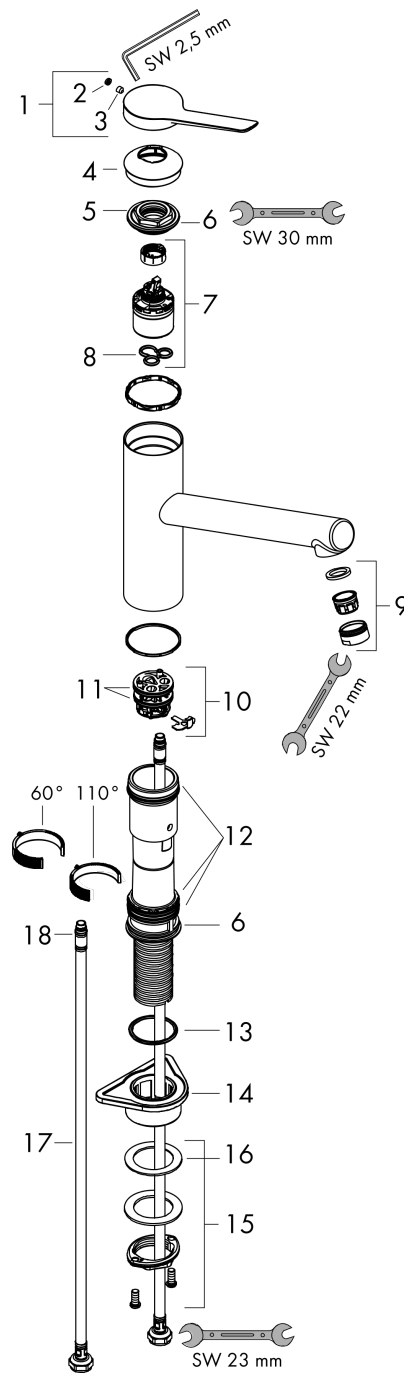

Zesis M33

Mitigeur cuisine 150, 1jet

Surfaces: noir mat N° Art.: 74802670

Description

Caractéristiques

- ComfortZone 150
- rotation du bec (60°, 110° ou 360°)
- jet normal
- débit maximal à 3 bars: 11,6 l/min.
- cartouche à disques céramiques
- flexible de raccordement G 3/8
- Safety Function: limitation de température eau chaud pré réglable
- convient au chauffe-eau instantané

Détails de l'article

Prix HTVA	172,80 €
Prix TTC*	209,09 €

Technologie

Prix du design

Certificats

Photo du produit

Plan coté

Zesis M33

Mitigeur cuisine 150, 1jet

Surfaces: noir mat N° Art.: 74802670

Schéma d'écoulement

Zesis M33
Mitigeur cuisine 150, 1jet
 Surfaces: noir mat N° Art.: 74802670

Vue éclatée

Année de construction: >10/21

Zesis M33**Mitigeur cuisine 150, 1jet**Surfaces: **noir mat** N° Art.: **74802670****Liste des pièces détachées**

Année de construction: >10/21

Pos.	Description	N° Art.	GP	UE
1	poignée	94390670	-	1
2	cache vis	93735610	-	1
3	vis M5x5	98446000	-	1
4	rosace	94388670	-	1
5	écrou à six pans	94389000	-	1
6	joint torique 41x2	98212000	-	1
7	cartouche cpl.	93895000	-	1
8	joint	95008000	-	1
9	mousseur M24x1 (15 l/min)	13913670	-	1
10	adapteur pour cartouche	98750000	-	1
11	joint torique 30x2	98186000	-	1
12	set de joint plat	98702000	-	1
13	joint torique 36x2,5	98190000	-	1
14	set de fixation	97523000	-	1
15	fixation cpl. (Ø 34)	95049000	-	1
16	anneau plastique	97548000	-	1
17	flexible de raccordement 600 mm M8x0,75 G3/8	96510000	-	1
18	joint torique 7x1,5	98422000	-	1