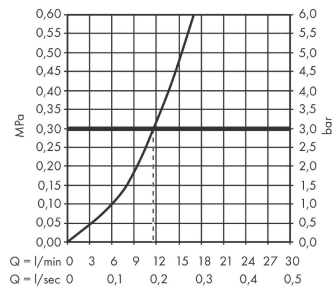

Zesis M33

Mitigeur cuisine 150, 1jet

Surfaces: noir mat N° Art.: 74802670

Schéma d'écoulement