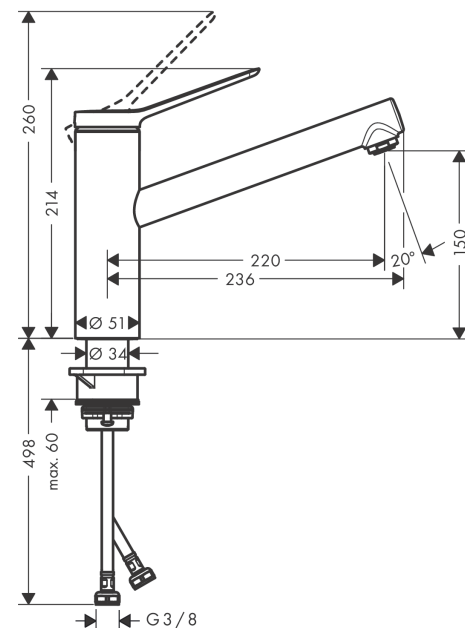

Zesis M33

Mitigeur cuisine 150, 1jet

Surfaces: noir mat N° Art.: 74802670

Description

Caractéristiques

- ComfortZone 150
- rotation du bec (60°, 110° ou 360°)
- jet normal
- débit maximal à 3 bars: 11,6 l/min.
- cartouche à disques céramiques
- flexible de raccordement G 3/8
- Safety Function: limitation de température eau chaud pré réglable
- convient au chauffe-eau instantané

Détails de l'article

Prix HTVA	172,80 €
Prix TTC*	209,09 €

Technologie

Prix du design

Certificats

Photo du produit

Plan coté

Zesis M33

Année de construction: >10/21

Pos.	Description	N° Art.	GP	UE
1	poignée	94390670	-	1
2	cache vis	93735610	-	1
3	vis M5x5	98446000	-	1
4	rosace	94388670	-	1
5	écrou à six pans	94389000	-	1
6	joint torique 41x2	98212000	-	1
7	cartouche cpl.	93895000	-	1
8	joint	95008000	-	1
9	mousseur M24x1 (15 l/min)	13913670	-	1
10	adapteur pour cartouche	98750000	-	1
11	joint torique 30x2	98186000	-	1
12	set de joint plat	98702000	-	1
13	joint torique 36x2,5	98190000	-	1
14	set de fixation	97523000	-	1
15	fixation cpl. (Ø 34)	95049000	-	1
16	anneau plastique	97548000	-	1
17	flexible de raccordement 600 mm M8x0,75 G3/8	96510000	-	1
18	joint torique 7x1,5	98422000	-	1