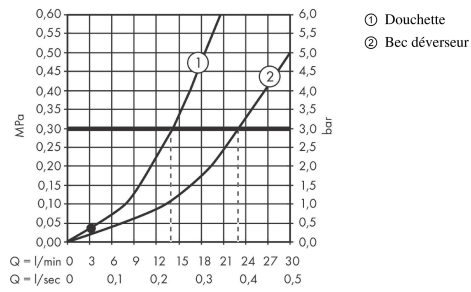

Vivenis

Mitigeur bain/douche sur pied

Finition: **Chromé** Numéro d'article: **75445000**

Schéma d'écoulement