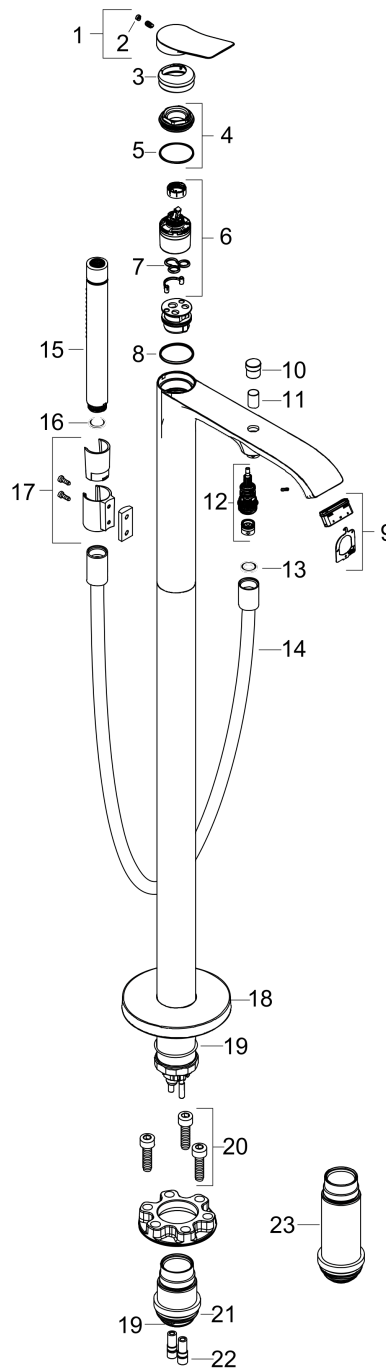

Vivenis
Mitigeur bain/douche sur pied
Finition: **Chromé** Numéro d'article: **75445000**

Vue éclatée

Année de construction: >06/21

Vivenis

Mitigeur bain/douche sur pied

Finition: **Chromé** Numéro d'article: **75445000**

Liste des pièces détachées

Année de construction: >06/21

Pos.	Description	Numéro d'article	GP	UE
1	poignée	94277000	62,47 €	1
2	cache vis	93735460	13,58 €	1
3	rosace	94027000	27,16 €	1
4	écrou à six pans	93995000	27,16 €	1
5	joint torique 35x1,5	92114000	10,87 €	1
6	cartouche cpl.	93895000	77,42 €	1
7	joint	95008000	13,58 €	1
8	joint torique 30x2	98186000	8,15 €	1
9	mousseur	93916000	42,11 €	1
10	bouton d'inverseur	97981000	21,73 €	1
11	douille	97979000	17,65 €	1
12	inverseur	97978000	62,47 €	1
13	joint	98058000	8,15 €	1
14	flexible 1,25 m	28282000	-	1
15	douchette	28532000	-	1
16	filtre	94246000	8,15 €	1
17	support douchette	96295000	32,59 €	1
18	rosace	94038000	91,00 €	1
19	joint torique 44x2,5	98162000	8,15 €	1
20	vis à tête cylindrique M10x35	97670000	17,65 €	1
21	joint torique 29x3	98371000	10,87 €	1
22	joint torique 7x2	98419000	8,15 €	1
23	rallonge 60 mm	93882000	258,05 €	1