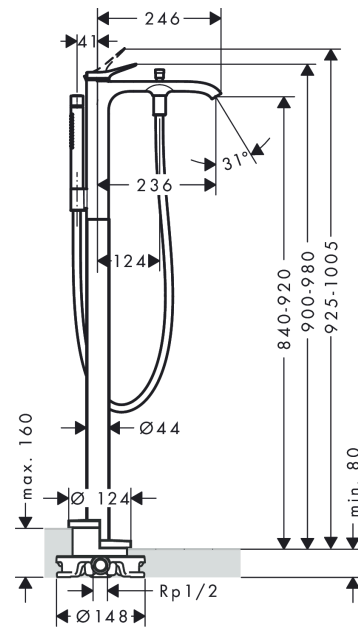

Vivenis

Mitigeur bain/douche sur pied

Finition: **Chromé** Numéro d'article: **75445000**

Description

Caractéristiques

- comprenant: Mitigeur de baignoire sur pied, douchette bâton, flexible de douche, support pour douchette
- 2 fonctions
- Longueur du bec: 236 mm
- type de jet du mitigeur: Jet WaterfallStream
- type de jet de la douchette: Jet Rain, Jet MonoRain
- débit maximal à 3 bars: 21,3 l/min
- débit du robinet de baignoire sur pied à 3 bars: 21,3 l/min
- débit de la douchette à 3 bars: 13,4 l/min
- cartouche céramique
- limiteur de température réglable
- inverseur avec réinitialisation automatique
- clapet anti-retour
- type de raccordement: corps d'encastrement
- montage sur gorge
- ACS 23 ACC NY 080 France, valide jusqu'au 23.02.2028

Photo du produit

Plan géométral

Vivenis

Mitigeur bain/douche sur pied

Finition: **Chromé** Numéro d'article: **75445000**

Schéma d'écoulement

Vivenis
Mitigeur bain/douche sur pied
 Finition: **Chromé** Numéro d'article: **75445000**