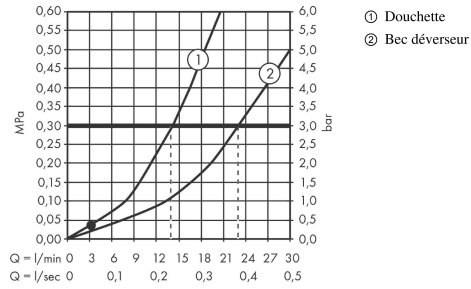

Vivenis

Mitigeur bain/douche sur pied

Finition: **Noir mat** Numéro d'article: **75445670**

Schéma d'écoulement

Vivenis
Mitigeur bain/douche sur pied
 Finition: **Noir mat** Numéro d'article: **75445670**