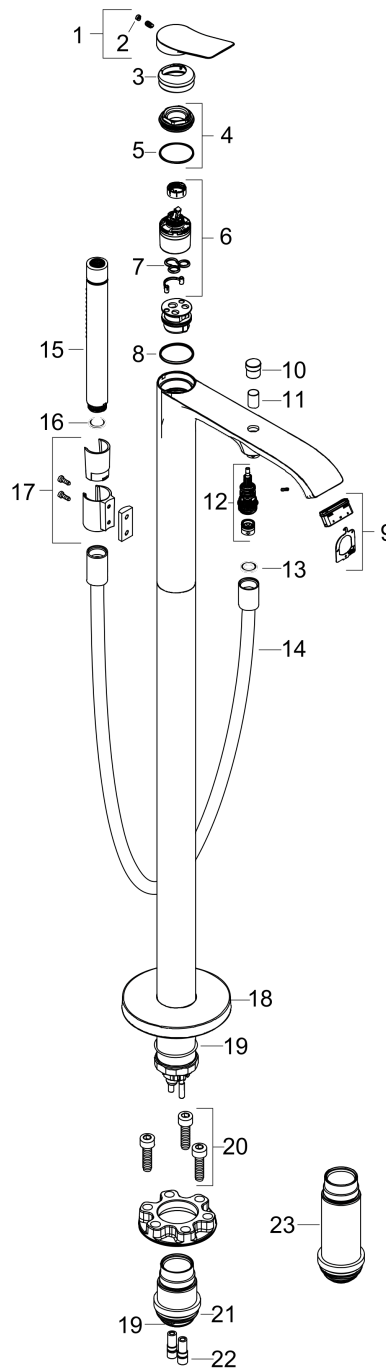

Vivenis

Mitigeur bain/douche sur pied

Finition: **Noir mat** Numéro d'article: **75445670**

Schéma d'écoulement

Vivenis
Mitigeur bain/douche sur pied
 Finition: **Noir mat** Numéro d'article: **75445670**

Vue éclatée

Année de construction: >06/21

Vivenis**Mitigeur bain/douche sur pied**Finition: **Noir mat** Numéro d'article: **75445670****Liste des pièces détachées**

Année de construction: >06/21

Pos.	Description	Numéro d'article	GP	UE
1	poignée	94277670	93,71 €	1
2	cache vis	93735610	13,58 €	1
3	rosace	94027670	40,75 €	1
4	écrou à six pans	93995000	27,16 €	1
5	joint torique 35x1,5	92114000	10,87 €	1
6	cartouche cpl.	93895000	77,42 €	1
7	joint	95008000	13,58 €	1
8	joint torique 30x2	98186000	8,15 €	1
9	mousseur	93916000	42,11 €	1
10	bouton d'inverseur	97981670	31,24 €	1
11	douille	97979670	28,52 €	1
12	inverseur	97978000	62,47 €	1
13	joint	98058000	8,15 €	1
14	flexible 1,25 m	28282670	-	1
15	douchette	28532670	-	1
16	filtre	94246000	8,15 €	1
17	support douchette	96295670	48,90 €	1
18	rosace	94038670	135,82 €	1
19	joint torique 44x2,5	98162000	8,15 €	1
20	vis à tête cylindrique M10x35	97670000	17,65 €	1
21	joint torique 29x3	98371000	10,87 €	1
22	joint torique 7x2	98419000	8,15 €	1
23	rallonge 60 mm	93882000	258,05 €	1