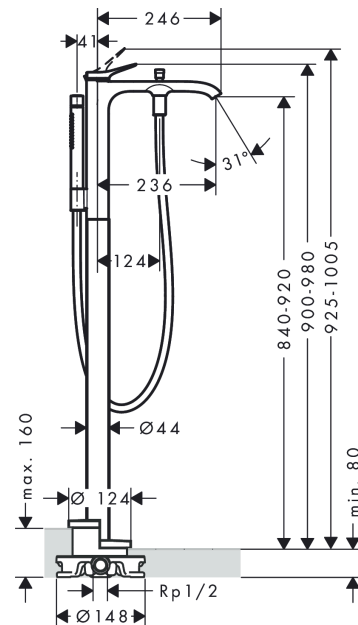

Vivenis

Mitigeur bain/douche sur pied

Finition: **Blanc mat** Numéro d'article: **75445700**

Description

Caractéristiques

- comprenant: Mitigeur de baignoire sur pied, douchette bâton, flexible de douche, support pour douchette
- 2 fonctions
- Longueur du bec: 236 mm
- type de jet du mitigeur: Jet WaterfallStream
- type de jet de la douchette: Jet Rain, Jet MonoRain
- débit maximal à 3 bars: 21,3 l/min
- débit du robinet de baignoire sur pied à 3 bars: 21,3 l/min
- débit de la douchette à 3 bars: 13,4 l/min
- cartouche céramique
- limiteur de température réglable
- inverseur avec réinitialisation automatique
- clapet anti-retour
- type de raccordement: corps d'encastrement
- montage sur gorge
- ACS 23 ACC NY 080 France, valide jusqu'au 23.02.2028

Photo du produit

Plan géométral

Vivenis

Mitigeur bain/douche sur pied

Finition: **Blanc mat** Numéro d'article: **75445700**

Schéma d'écoulement

Vivenis
Mitigeur bain/douche sur pied
 Finition: **Blanc mat** Numéro d'article: **75445700**