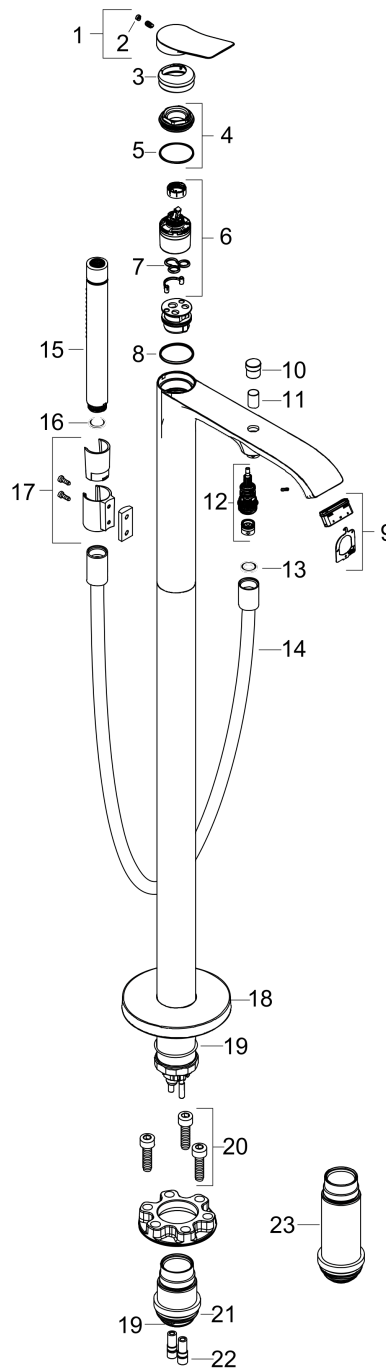

Vivenis
Mitigeur bain/douche sur pied
Finition: **Blanc mat** Numéro d'article: **75445700**

Vue éclatée

Année de construction: >06/21

Vivenis

Mitigeur bain/douche sur pied

Finition: **Blanc mat** Numéro d'article: **75445700**

Liste des pièces détachées

Année de construction: >06/21

Pos.	Description	Numéro d'article	GP	UE
1	poignée	94277700	93,71 €	1
2	cache vis	93735700	13,58 €	1
3	rosace	94027700	40,75 €	1
4	écrou à six pans	93995000	27,16 €	1
5	joint torique 35x1,5	92114000	10,87 €	1
6	cartouche cpl.	93895000	77,42 €	1
7	joint	95008000	13,58 €	1
8	joint torique 30x2	98186000	8,15 €	1
9	mousseur	93916000	42,11 €	1
10	bouton d'inverseur	97981700	31,24 €	1
11	douille	97979700	48,90 €	1
12	inverseur	97978000	62,47 €	1
13	joint	98058000	8,15 €	1
14	flexible 1,25 m	28282700	-	1
15	douchette	28532700	-	1
16	filtre	94246000	8,15 €	1
17	support douchette	96295700	48,90 €	1
18	rosace	94038700	135,82 €	1
19	joint torique 44x2,5	98162000	8,15 €	1
20	vis à tête cylindrique M10x35	97670000	17,65 €	1
21	joint torique 29x3	98371000	10,87 €	1
22	joint torique 7x2	98419000	8,15 €	1
23	rallonge 60 mm	93882000	258,05 €	1