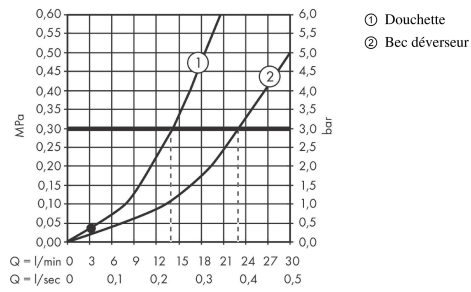

Vivenis

Mitigeur bain/douche sur pied

Finition: **Blanc mat** Numéro d'article: **75445700**

Schéma d'écoulement