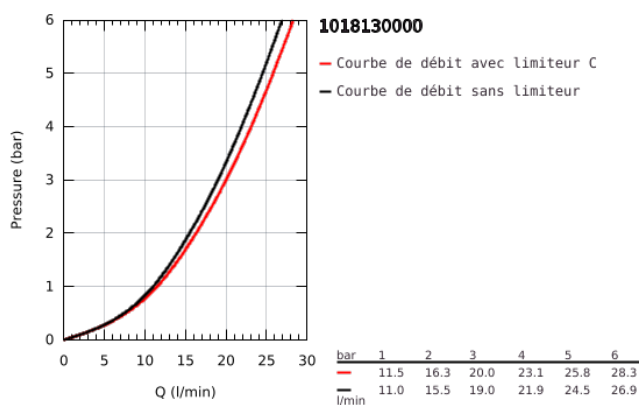

### DESCRIPTION DU PRODUIT

- Colour: Chromé
- Montage mural apparent
- Levier de commande métallique
- GROHE SilkMove Cartouche en céramique 35 mm
- Limiteur de débit ajustable
- Limiteur de température
- GROHE Finition Longue Durée
- Inverseur automatique pour 2 sorties
- Clapet anti-retour intégré dans le départ douche 1/2"
- Bec avec mousseur
- Raccords en S
- Rosace de finition murale
- Protégé contre les retours d'eau