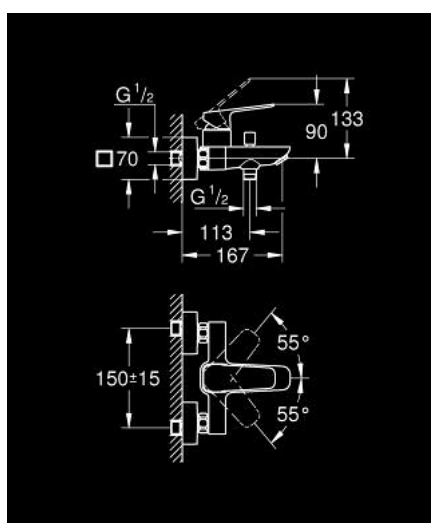

### DESCRIPTION DU PRODUIT

- Colour: Chromé
- Montage mural apparent
- Levier de commande métallique
- GROHE SilkMove Cartouche en céramique 35 mm
- Limiteur de débit ajustable
- Limiteur de température
- GROHE Finition Longue Durée
- Inverseur automatique pour 2 sorties
- Clapet anti-retour intégré dans le départ douche 1/2"
- Bec avec mousseur
- Raccords en S
- Rosace de finition murale
- Protégé contre les retours d'eau

### PIÈCES DÉTACHÉES, janvier 2023 – now

- 1: levier (Référence 1060210000)
- 2: capot (Référence 1060220000)
- 3: Cartouche (Référence 46374000)
- 4: Bouton d'inverseur (Référence 64309000)
- 5: Mousseur (Référence 13952000)
- 6: Mécanisme d'inverseur (Référence 65655000)
- 7: Clapet anti-retours (Référence 08565000)
- 8: raccord excentré (Référence 1060230000)
- 8.1: rosace (Référence 106024000M)
- 9: Rallonge 3/4" 20 mm (Référence 0713000M)\*
- 10: Clé (Référence 19332000)\*
- 11: Clé spéciale (Référence 19377000)\*