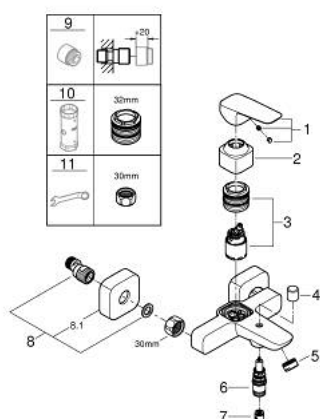

### DESCRIPTION DU PRODUIT

- Colour: Chromé
- Montage mural apparent
- Levier de commande métallique
- GROHE SilkMove Cartouche en céramique 35 mm
- Limiteur de débit ajustable
- Limiteur de température
- GROHE Finition Longue Durée
- Inverseur automatique pour 2 sorties
- Clapet anti-retour intégré dans le départ douche 1/2"
- Bec avec mousseur
- Raccords en S
- Rosace de finition murale
- Protégé contre les retours d'eau

### PIÈCES DÉTACHÉES, janvier 2023 – now

- 1: levier (Référence 1060210000)
- 2: capot (Référence 1060220000)
- 3: Cartouche (Référence 46374000)
- 4: Bouton d'inverseur (Référence 64309000)
- 5: Mousseur (Référence 13952000)
- 6: Mécanisme d'inverseur (Référence 65655000)
- 7: Clapet anti-retours (Référence 08565000)
- 8: raccord excentré (Référence 1060230000)
- 8.1: rosace (Référence 106024000M)
- 9: Rallonge 3/4" 20 mm (Référence 0713000M)\*
- 10: Clé (Référence 19332000)\*
- 11: Clé spéciale (Référence 19377000)\*