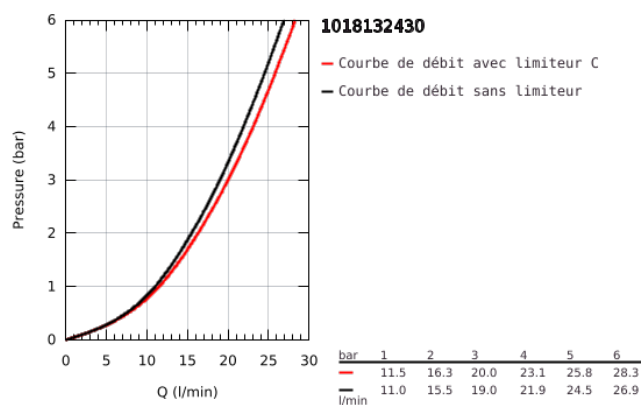

10 181 324 30 CUBEO MITIGEUR MONOCOMMANDE BAIN/DOUCHE

DESCRIPTION DU PRODUIT

- Colour: Matt Black
- Montage mural apparent
- Levier de commande métallique
- GROHE SilkMove Cartouche en céramique 35 mm
- Limiteur de débit ajustable
- Limiteur de température
- Inverseur automatique pour 2 sorties
- Clapet anti-retour intégré dans le départ douche 1/2"
- Bec avec mousseur
- Raccords en S
- Rosace de finition murale
- Protégé contre les retours d'eau

10 181 324 30 CUBEO MITIGEUR MONOCOMMANDE BAIN/DOUCHE

PIÈCES DÉTACHÉES, janvier 2023 – now

- 1: levier (Référence 1060212430)
- 2: capot (Référence 1060222430)
- 3: Cartouche (Référence 46374000)
- 4: Bouton d'inverseur (Référence 643092430)
- 5: mousseur (Référence 139522430)
- 6: inversion (Référence 656552430)
- 7: Clapet anti-retours (Référence 08565000)
- 8: raccord excentré (Référence 1060232430)
- 8.1: rosace (Référence 106024243M)
- 9: Rallonge 3/4" 20 mm (Référence 0713000M)*
- 10: Clé (Référence 19332000)*
- 11: Clé spéciale (Référence 19377000)*