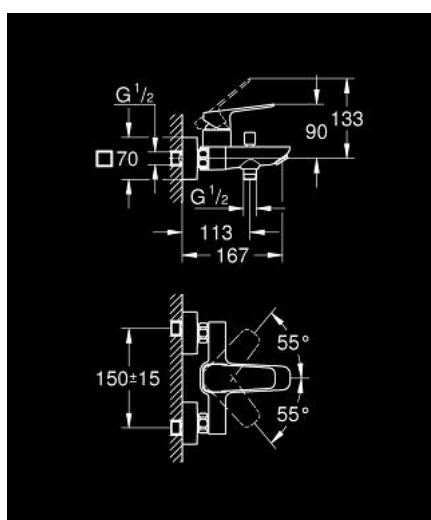

10 181 324 30 CUBEO MITIGEUR MONOCOMMANDE BAIN/DOUCHE

DESCRIPTION DU PRODUIT

- Colour: Matt Black
- Montage mural apparent
- Levier de commande métallique
- GROHE SilkMove Cartouche en céramique 35 mm
- Limiteur de débit ajustable
- Limiteur de température
- Inverseur automatique pour 2 sorties
- Clapet anti-retour intégré dans le départ douche 1/2"
- Bec avec mousseur
- Raccords en S
- Rosace de finition murale
- Protégé contre les retours d'eau

10 181 324 30 CUBEO MITIGEUR MONOCOMMANDE BAIN/DOUCHE

PIÈCES DÉTACHÉES, janvier 2023 – now

- 1: levier (Référence 1060212430)
- 2: capot (Référence 1060222430)
- 3: Cartouche (Référence 46374000)
- 4: Bouton d'inverseur (Référence 643092430)
- 5: mousseur (Référence 139522430)
- 6: inversion (Référence 656552430)
- 7: Clapet anti-retours (Référence 08565000)
- 8: raccord excentré (Référence 1060232430)
- 8.1: rosace (Référence 106024243M)
- 9: Rallonge 3/4" 20 mm (Référence 0713000M)*
- 10: Clé (Référence 19332000)*
- 11: Clé spéciale (Référence 19377000)*