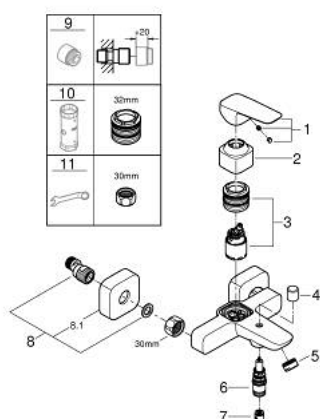

10 181 324 30 CUBEO MITIGEUR MONOCOMMANDE BAIN/DOUCHE

DESCRIPTION DU PRODUIT

- Colour: Matt Black
- Montage mural apparent
- Levier de commande métallique
- GROHE SilkMove Cartouche en céramique 35 mm
- Limiteur de débit ajustable
- Limiteur de température
- Inverseur automatique pour 2 sorties
- Clapet anti-retour intégré dans le départ douche 1/2"
- Bec avec mousseur
- Raccords en S
- Rosace de finition murale
- Protégé contre les retours d'eau

10 181 324 30 CUBEO MITIGEUR MONOCOMMANDE BAIN/DOUCHE

PIÈCES DÉTACHÉES, janvier 2023 – now

- 1: levier (Référence 1060212430)
- 2: capot (Référence 1060222430)
- 3: Cartouche (Référence 46374000)
- 4: Bouton d'inverseur (Référence 643092430)
- 5: mousseur (Référence 139522430)
- 6: inversion (Référence 656552430)
- 7: Clapet anti-retours (Référence 08565000)
- 8: raccord excentré (Référence 1060232430)
- 8.1: rosace (Référence 106024243M)
- 9: Rallonge 3/4" 20 mm (Référence 0713000M)*
- 10: Clé (Référence 19332000)*
- 11: Clé spéciale (Référence 19377000)*