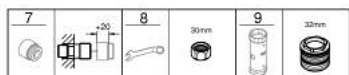

10 182 400 00 CUBEO MITIGEUR DOUCHE

DESCRIPTION DU PRODUIT

- Colour: Chromé
- Montage mural apparent
- Levier de commande métallique
- GROHE SilkMove Cartouche en céramique 35 mm
- Limiteur de débit ajustable
- Limiteur de température
- GROHE Finition Longue Durée
- Clapet anti-retour intégré dans le départ douche 1/2"
- Protégé contre les retours d'eau
- Raccords en S
- Rosace de finition murale

10 182 400 00 CUBEO MITIGEUR DOUCHE

PIÈCES DÉTACHÉES, janvier 2023 – now

- 1: levier (Référence 1060210000)
 - 2: capot (Référence 1060220000)
 - 3: Cartouche (Référence 46374000)
 - 4: Ecrou chromé avec partie fileté 1/2" (Référence 45044000)
 - 5: Clapet anti-retours (Référence 42601000)
 - 6: raccord excentré (Référence 1060230000)
 - 6.1: rosace (Référence 106024000M)
 - 7: Rallonge 3/4" 20 mm (Référence 0713000M)*
 - 8: Clé spéciale (Référence 19377000)*
 - 9: Clé (Référence 19332000)*
- *Accessoires spéciaux