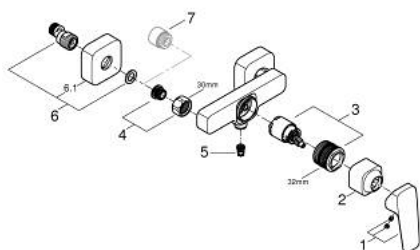

10 182 400 00 CUBEO MITIGEUR DOUCHE

DESCRIPTION DU PRODUIT

- Colour: Chromé
- Montage mural apparent
- Levier de commande métallique
- GROHE SilkMove Cartouche en céramique 35 mm
- Limiteur de débit ajustable
- Limiteur de température
- GROHE Finition Longue Durée
- Clapet anti-retour intégré dans le départ douche 1/2"
- Protégé contre les retours d'eau
- Raccords en S
- Rosace de finition murale

10 182 400 00 CUBEO MITIGEUR DOUCHE

PIÈCES DÉTACHÉES, janvier 2023 – now

- 1: levier (Référence 1060210000)
 - 2: capot (Référence 1060220000)
 - 3: Cartouche (Référence 46374000)
 - 4: Ecrou chromé avec partie fileté 1/2" (Référence 45044000)
 - 5: Clapet anti-retours (Référence 42601000)
 - 6: raccord excentré (Référence 1060230000)
 - 6.1: rosace (Référence 106024000M)
 - 7: Rallonge 3/4" 20 mm (Référence 0713000M)*
 - 8: Clé spéciale (Référence 19377000)*
 - 9: Clé (Référence 19332000)*
- *Accessoires spéciaux