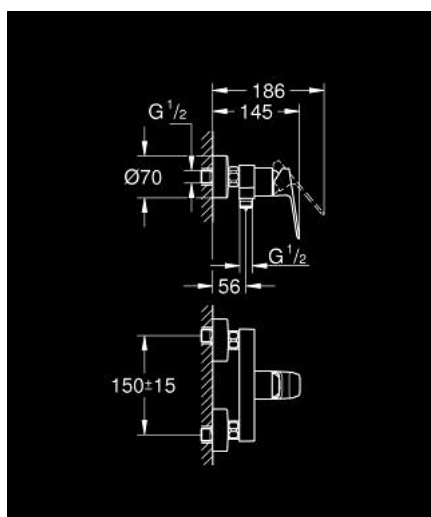

10 182 400 00 CUBEO MITIGEUR DOUCHE

DESCRIPTION DU PRODUIT

- Colour: Chromé
- Montage mural apparent
- Levier de commande métallique
- GROHE SilkMove Cartouche en céramique 35 mm
- Limiteur de débit ajustable
- Limiteur de température
- GROHE Finition Longue Durée
- Clapet anti-retour intégré dans le départ douche 1/2"
- Protégé contre les retours d'eau
- Raccords en S
- Rosace de finition murale

10 182 400 00 CUBEO MITIGEUR DOUCHE

PIÈCES DÉTACHÉES, janvier 2023 – now

- 1: levier (Référence 1060210000)
 - 2: capot (Référence 1060220000)
 - 3: Cartouche (Référence 46374000)
 - 4: Ecrou chromé avec partie fileté 1/2" (Référence 45044000)
 - 5: Clapet anti-retours (Référence 42601000)
 - 6: raccord excentré (Référence 1060230000)
 - 6.1: rosace (Référence 106024000M)
 - 7: Rallonge 3/4" 20 mm (Référence 0713000M)*
 - 8: Clé spéciale (Référence 19377000)*
 - 9: Clé (Référence 19332000)*
- *Accessoires spéciaux