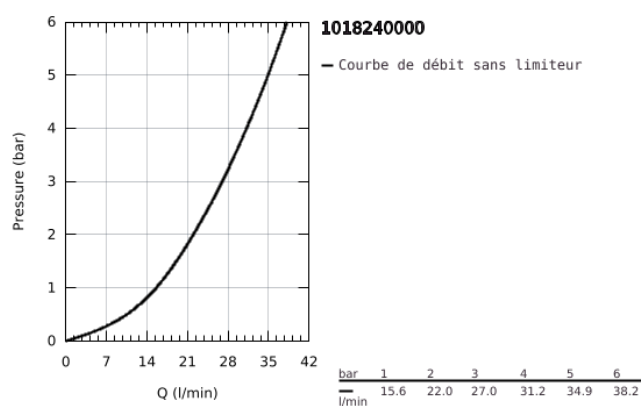

10 182 400 00 CUBEO MITIGEUR DOUCHE

DESCRIPTION DU PRODUIT

- Colour: Chromé
- Montage mural apparent
- Levier de commande métallique
- GROHE SilkMove Cartouche en céramique 35 mm
- Limiteur de débit ajustable
- Limiteur de température
- GROHE Finition Longue Durée
- Clapet anti-retour intégré dans le départ douche 1/2"
- Protégé contre les retours d'eau
- Raccords en S
- Rosace de finition murale

10 182 400 00 CUBEO MITIGEUR DOUCHE

PIÈCES DÉTACHÉES, janvier 2023 – now

- 1: levier (Référence 1060210000)
 - 2: capot (Référence 1060220000)
 - 3: Cartouche (Référence 46374000)
 - 4: Ecrou chromé avec partie fileté 1/2" (Référence 45044000)
 - 5: Clapet anti-retours (Référence 42601000)
 - 6: raccord excentré (Référence 1060230000)
 - 6.1: rosace (Référence 106024000M)
 - 7: Rallonge 3/4" 20 mm (Référence 0713000M)*
 - 8: Clé spéciale (Référence 19377000)*
 - 9: Clé (Référence 19332000)*
- *Accessoires spéciaux