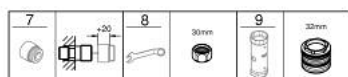

10 182 424 30 CUBEO MITIGEUR DOUCHE

PIÈCES DÉTACHÉES, janvier 2023 – now

1: levier (Référence 1060212430)

2: capot (Référence 1060222430)

3: Cartouche (Référence 46374000)

4: Ecrou chromé avec partie fileté 1/2"

(Référence 450442430)

5: Clapet anti-retours (Référence 42601000)

6: raccord excentré (Référence 1060232430)

6.1: rosace (Référence 106024243M)

7: Rallonge 3/4" 20 mm (Référence 0713000M)*

8: Clé spéciale (Référence 19377000)*

9: Clé (Référence 19332000)*

*Accessoires spéciaux