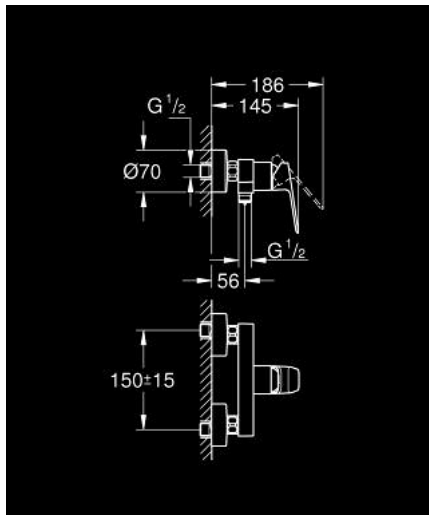

## 10 182 424 30 CUBEO MITIGEUR DOUCHE

### DESCRIPTION DU PRODUIT

- Colour: Matt Black
- Montage mural apparent
- Levier de commande métallique
- GROHE SilkMove Cartouche en céramique 35 mm
- Limiteur de débit ajustable
- Limiteur de température
- Clapet anti-retour intégré dans le départ douche 1/2"
- Protégé contre les retours d'eau
- Raccords en S
- Rosace de finition murale

### PIÈCES DÉTACHÉES, janvier 2023 – now

1: levier (Référence 1060212430)

2: capot (Référence 1060222430)

3: Cartouche (Référence 46374000)

4: Ecrou chromé avec partie fileté 1/2"

(Référence 450442430)

5: Clapet anti-retours (Référence 42601000)

6: raccord excentré (Référence 1060232430)

6.1: rosace (Référence 106024243M)

7: Rallonge 3/4" 20 mm (Référence 0713000M)\*

8: Clé spéciale (Référence 19377000)\*

9: Clé (Référence 19332000)\*

\*Accessoires spéciaux