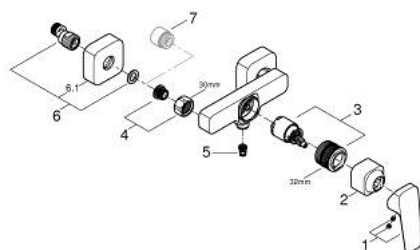

### DESCRIPTION DU PRODUIT

- Colour: Matt Black
- Montage mural apparent
- Levier de commande métallique
- GROHE SilkMove Cartouche en céramique 35 mm
- Limiteur de débit ajustable
- Limiteur de température
- Clapet anti-retour intégré dans le départ douche 1/2"
- Protégé contre les retours d'eau
- Raccords en S
- Rosace de finition murale

### PIÈCES DÉTACHÉES, janvier 2023 – now

1: levier (Référence 1060212430)

2: capot (Référence 1060222430)

3: Cartouche (Référence 46374000)

4: Ecrou chromé avec partie fileté 1/2"

(Référence 450442430)

5: Clapet anti-retours (Référence 42601000)

6: raccord excentré (Référence 1060232430)

6.1: rosace (Référence 106024243M)

7: Rallonge 3/4" 20 mm (Référence 0713000M)\*

8: Clé spéciale (Référence 19377000)\*

9: Clé (Référence 19332000)\*

\*Accessoires spéciaux