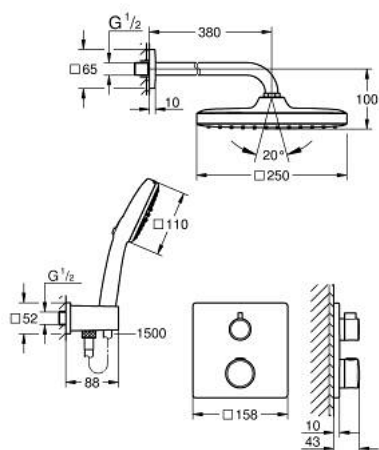

10 399 500 00 GROHTHERM ENSEMBLE DE DOUCHE ENCASTRÉ AVEC TEMPESTA CUBE 250

DESCRIPTION DU PRODUIT

- Colour: Chromé
- Composé de :
- Façade thermostatique 2 sorties avec inverseur intégré (24 079)
- Ensemble avec douche de tête Tempesta 250 Cube (26 687) incluant bras de douche horizontal 380 mm
- Douchette Tempesta Cube 110, 2 jets (26 746)
- Coude de sortie 1/2" avec support de douche mural (26 370)
- Flexible Rotaflex 1500 mm (28 409)
- Nécessite un corps encastré GROHE Rapido SmartBox 1/2" (35 604) ou un Rapido bâti-douche - à commander séparément
- S'adapte parfaitement au Rapido bâti-douche Mono (103 993 9990)