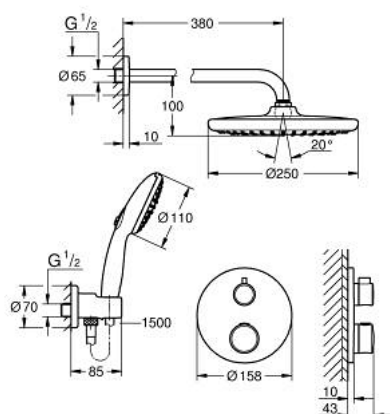

### DESCRIPTION DU PRODUIT

- Couleur: Chromé
  - Composé de :
  - Mitigeur thermostatique 2 sorties avec inverseur (24 076)
  - Ensemble avec douche de tête Tempesta 250 (26 668) incluant bras horizontal 380 mm
  - Douchette Tempesta 110 2 jets (26 161)
  - Coude de sortie douche 1/2 avec support mural de douche (28 679)
  - Flexible Rotaflex 1500 mm (28 409)
  - Nécessite un corps encastré GROHE Rapido SmartBox 1/2" (35 604) ou un Rapido bâti-douche - à commander séparément
  - S'adapte parfaitement au Rapido bâti-douche Mono (103 993 9990)
- 
- Gamme GROHE Professional