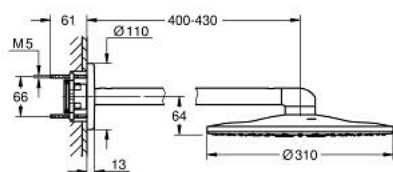

10 399 700 00 GROHTHERM SMARTCONTROL ENSEMBLE DE DOUCHE ENCASTRÉ AVEC RAINSHOWER SMARTACTIVE 310

DESCRIPTION DU PRODUIT

- Colour: Chromé
- Composé de :
- Mitigeur thermostatique encastré 3 sorties (29 121)
- Ensemble avec douche de tête Rainshower SmartActive 310 2 jets (26 475) incluant bras de douche horizontal 430 mm
- Douchette Rainshower SmartActive 130 3 jets (26 574)
- Coude à encastrer 1/2" avec support (26 658)
- Flexible de douche Silverflex 1500 mm (28 364)
- Limiteur de débit inférieur à 9,5 l/min pour douchette (livré non monté)
- Nécessite un corps encastré GROHE Rapido SmartBox 1/2" (35 604) et un corps encastré pour douche de tête <9,5 l/min (26 843) ou un Rapido bâti-douche - à commander séparément
- s'adapte parfaitement au Rapido bâti-douche Duo (103 994 9990)
- Gamme GROHE Professional