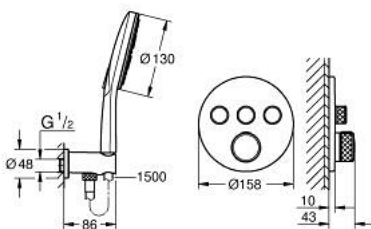

10 399 700 00 GROHTHERM SMARTCONTROL ENSEMBLE DE DOUCHE ENCASTRÉ AVEC RAINSHOWER SMARTACTIVE 310

DESCRIPTION DU PRODUIT

- Colour: Chromé
- Composé de :
- Mitigeur thermostatique encastré 3 sorties (29 121)
- Ensemble avec douche de tête Rainshower SmartActive 310 2 jets (26 475) incluant bras de douche horizontal 430 mm
- Douchette Rainshower SmartActive 130 3 jets (26 574)
- Coude à encastrer 1/2" avec support (26 658)
- Flexible de douche Silverflex 1500 mm (28 364)
- Limiteur de débit inférieur à 9,5 l/min pour douchette (livré non monté)
- Nécessite un corps encastré GROHE Rapido SmartBox 1/2" (35 604) et un corps encastré pour douche de tête <9,5 l/min (26 843) ou un Rapido bâti-douche - à commander séparément
- s'adapte parfaitement au Rapido bâti-douche Duo (103 994 9990)
- Gamme GROHE Professional