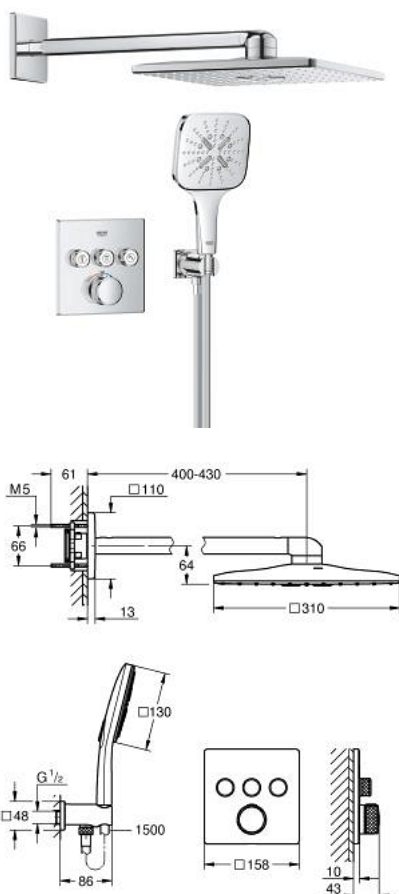

10 399 800 00 GROHTHERM SMARTCONTROL ENSEMBLE DE DOUCHE ENCASTRÉ AVEC RAINSHOWER SMARTACTIVE 310 CUBE

DESCRIPTION DU PRODUIT

- Colour: Chromé
- Composé de :
- Mitigeur thermostatique encastré 3 sorties (29 126)
- Ensemble avec douche de tête Rainshower SmartActive 310 cube 2 jets (26 479) incluant bras de douche horizontal 430 mm
- Rainshower SmartActive 130 Cube douchette 3 jets (26 582)
- Coude à encastrer 1/2" avec support (26 659)
- Flexible de douche Silverflex 1500 mm (28 364)
- Nécessite un corps encastré GROHE Rapido SmartBox 1/2" (35 604) et un corps encastré pour douche de tête <math>< 9,5\text{l}/\text{min}</math> (26 843) ou un Rapido bâti-douche - à commander séparément
- s'adapte parfaitement au Rapido bâti-douche Duo (103 994 9990)
- Gamme GROHE Professional