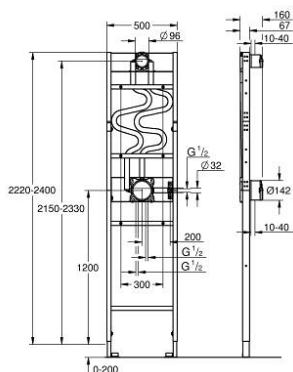

10 576 299 90 RAPIDO BÂTI-DOUCHE RAPIDO BÂTI-DOUCHE DUO

DESCRIPTION DU PRODUIT

- pour les installations avec une douchette et une douche de tête duo
- Kit d'encastrement prémonté GROHE Rapido SmartBox (35 604)
- kit d'encastrement prémonté 9,5 l/min pour douche de tête (26 484)
- prise murale prémontée pour douchette
- conduites d'eau mixtes prémontées
- pour les installations murales ou les revêtements à sec
- Châssis en acier finition époxy
- entièrement pré-assemblé
- Réglable en profondeur
- 2 entrées en dessous 1/2"
- Profondeur d'installation min. (du mur brut à la finition) 70-107 mm
- Profondeur d'installation min. (du mur brut à l'avant du bâti) 67 mm
- Hauteur de sortie de la douche de tête ajustable de 180 mm
- polaires d'étanchéité
- test d'étanchéité effectué en sortie d'usine
- convient aux façades encastrées à 3 fonctions association avec GROHE Rapido SmartBox
- Convient à tous les coudes de sortie de douche GROHE avec filetage mâle, 1/2"
- convient pour la douchette Rainshower SmartActive 310 2 jets avec bras de douche 430 mm
- s'adapte parfaitement aux ensembles de douche encastrés Grohtherm 103 997 0000 et 103 998 0000
- pour une installation murale, commander les supports muraux 103 999 9990 (à commander séparément)