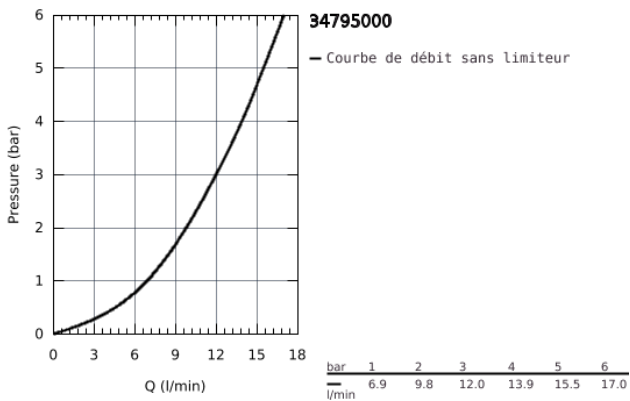

34 795 000 GROHTHERM 500 MITIGEUR THERMOSTATIQUE DOUCHE

DESCRIPTION DU PRODUIT

- Couleur: Chromé
- Montage mural apparent
- GROHE Brillance Longue Durée : Brillance éclatante année après année
- GROHE Butée de sécurité butée de sécurité anti-brûlure
- GROHE SafeStop Plus butée à 38°C + limiteur de température intégré à 50°C max
- Cartouche thermostatique GROHE
- Poignée de débit avec touche éco et butée éco réglable
- Tête à clapet 90°
- Départ de douche 1/2" par le dessous
- Clapets anti-retour intégrés
- Filtres intégrés
- Protégé contre les retours d'eau
- Raccords en S
- Rosace en métal
- GROHE Économie d'eau Consommation d'eau réduite, jet parfait
- Gamme GROHE Professional

NORMS & APPROVALS NF - Classement E1 C3 A3 U3

34 795 000 GROHTHERM 500 MITIGEUR THERMOSTATIQUE DOUCHE

PIÈCES DÉTACHÉES, août 2019 – now

- 1: GRT 500 poignée de sélection température (N ° de commande 49178000)
- 2: Cartouche thermostatique compacte 1/2" (N ° de commande 49176000)
- 3: Tête long-life 1/2" (N ° de commande 49174000)
- 4: Clapet anti-retours (N ° de commande 47886000)
- 5: Nipple (N ° de commande 49179000)
- 5.1: Joint torique 17 x 2 (N ° de commande 0305500M)
- 5.2: Filtre à impuretés (N ° de commande 0726400M)
- 6: Raccord S mural (N ° de commande 12075000)
- 6.1: Joint (N ° de commande 0138600M)
- 6.2: Rosace (N ° de commande 0221000M)
- 7: Clapet anti-retours (N ° de commande 08565000)
- 8: Rallonge 3/4" 20 mm (N ° de commande 0713000M)*
- 9: Clé spéciale (N ° de commande 19377000)*
- 10: Clé (N ° de commande 49059000)*