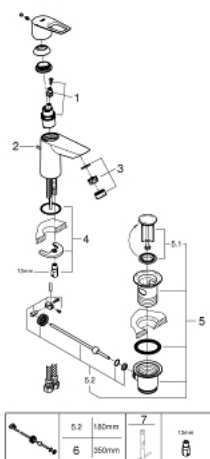

22 054 001 MITIGEUR MONOCOMMANDE LAVABO TAILLE S

DESCRIPTION DU PRODUIT

- Monotrou sur plage
- Levier de commande métallique
- **GROHE Longlife ES** cartouche en céramique 28 mm avec économie d'énergie **ouverture eau froide au centre**
- avec limiteur de température
- **GROHE StarLight** Chrome éclatant et durable
- **GROHE Zero conduit d'eau isolé - sans plomb ni nickel**
- **GROHE EcoJoy** mousseur 5 l/min

- Système de montage rapide
- Garniture de vidage plastique 1 1/4"
- Flexibles de raccordement souples, sertis d'usine
- **Version GROHE Professional**

22 054 001 MITIGEUR MONOCOMMANDE LAVABO TAILLE S

PIÈCES DÉTACHÉES

- 1: cartouche (N ° de commande 48518000)
- 2: Pop-up rod (N ° de commande 46739000)
- 3: Mousseur (N ° de commande 48159000)
- 4: Shank mounting kit (N ° de commande 46249000)
- 5: Waste set 1 1/4" (N ° de commande 28910000)
- 5.1: clapet (N ° de commande 07182000)
- 5.2: tige du collier d'excentrique (N ° de commande 07052000)
- 6: Eccentric rod (N ° de commande 07341000)*
- 7: clé de montage (N ° de commande 19017000)*