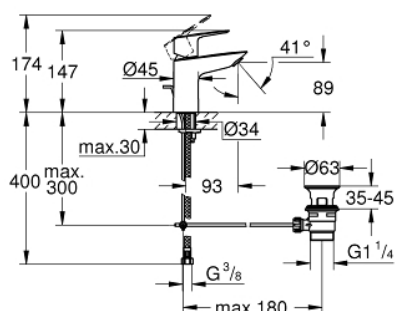

22 054 001 MITIGEUR MONOCOMMANDE LAVABO TAILLE S

DESCRIPTION DU PRODUIT

- Monotrou sur plage
- Levier de commande métallique
- **GROHE Longlife ES** cartouche en céramique 28 mm avec économie d'énergie **ouverture eau froide au centre**
- avec limiteur de température
- **GROHE StarLight** Chrome éclatant et durable
- **GROHE Zero conduit d'eau isolé - sans plomb ni nickel**
- **GROHE EcoJoy** mousseur 5 l/min

- Système de montage rapide
- Garniture de vidage plastique 1 1/4"
- Flexibles de raccordement souples, sertis d'usine
- **Version GROHE Professional**

22 054 001 MITIGEUR MONOCOMMANDE LAVABO TAILLE S

PIÈCES DÉTACHÉES

- 1: cartouche (N ° de commande 48518000)
- 2: Pop-up rod (N ° de commande 46739000)
- 3: Mousseur (N ° de commande 48159000)
- 4: Shank mounting kit (N ° de commande 46249000)
- 5: Waste set 1 1/4" (N ° de commande 28910000)
- 5.1: clapet (N ° de commande 07182000)
- 5.2: tige du collier d'excentrique (N ° de commande 07052000)
- 6: Eccentric rod (N ° de commande 07341000)*
- 7: clé de montage (N ° de commande 19017000)*