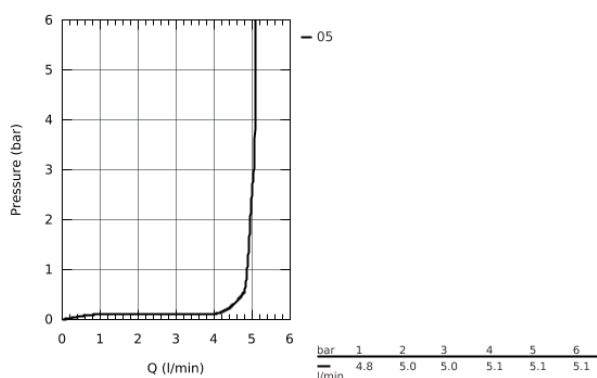

22 054 001 MITIGEUR MONOCOMMANDE LAVABO TAILLE S

DESCRIPTION DU PRODUIT

- Monotrou sur plage
- Levier de commande métallique
- **GROHE Longlife ES** cartouche en céramique 28 mm avec économie d'énergie **ouverture eau froide au centre**
- avec limiteur de température
- **GROHE StarLight** Chrome éclatant et durable
- **GROHE Zero conduit d'eau isolé - sans plomb ni nickel**
- **GROHE EcoJoy** mousseur 5 l/min

- Système de montage rapide
- Garniture de vidage plastique 1 1/4"
- Flexibles de raccordement souples, sertis d'usine
- **Version GROHE Professional**

22 054 001 MITIGEUR MONOCOMMANDE LAVABO TAILLE S

PIÈCES DÉTACHÉES