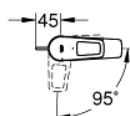

22 054 001 MITIGEUR MONOCOMMANDE LAVABO TAILLE S

DESCRIPTION DU PRODUIT

- Monotrou sur plage
- Levier de commande métallique
- **GROHE Longlife ES** cartouche en céramique 28 mm avec économie d'énergie **ouverture eau froide au centre**
- avec limiteur de température
- **GROHE StarLight** Chrome éclatant et durable
- **GROHE Zero conduit d'eau isolé - sans plomb ni nickel**
- **GROHE EcoJoy** mousseur 5 l/min

- Système de montage rapide
- Garniture de vidage plastique 1 1/4"
- Flexibles de raccordement souples, sertis d'usine
- **Version GROHE Professional**

22 054 001 MITIGEUR MONOCOMMANDE LAVABO TAILLE S

PIÈCES DÉTACHÉES

- 1: cartouche (N ° de commande 48518000)
- 2: Pop-up rod (N ° de commande 46739000)
- 3: Mousseur (N ° de commande 48159000)
- 4: Shank mounting kit (N ° de commande 46249000)
- 5: Waste set 1 1/4" (N ° de commande 28910000)
- 5.1: clapet (N ° de commande 07182000)
- 5.2: tige du collier d'excentrique (N ° de commande 07052000)
- 6: Eccentric rod (N ° de commande 07341000)*
- 7: clé de montage (N ° de commande 19017000)*