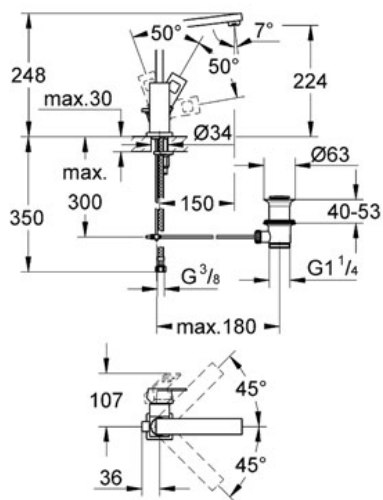

Pure Freude
an Wasser

GROHE

Descriptif Produit :

Mitigeur monocommande 1/2" Lavabo

Spécifications Produit :

GROHE StarLight® chrome éclatant et durable

GROHE SilkMove® Cartouche en céramique 28mm

GROHE QuickFix® Plus installation ultra rapide

Bec mobile avec butée

Mousseur

Tirette et garniture de vidage 1 1/4"

Flexibles de raccordement souples, sertis d'usine

Limiteur de température

Levier de commande métallique

Finition :

23135 000 Chromé