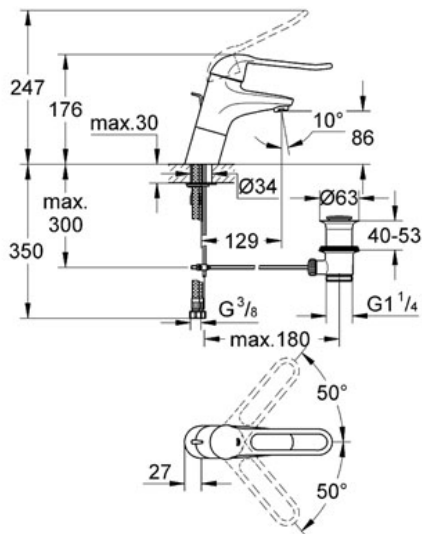

### Descriptif Produit :

Mitigeur monocommande 1/2" Lavabo

### Spécifications Produit :

Monotrou sur plaque

**GROHE StarLight®** chrome éclatant et durable

**GROHE SilkMove®** Cartouche en céramique 46 mm

Limiteur de débit ajustable

**Brise-jet Laminar 5 l/min**

Levier de commande métallique

longueur levier 160 mm

**Limiteur de température**

Tirette et garniture de vidage 1 1/4"

Système de montage rapide

Flexibles de raccordement souples, sertis d'usine