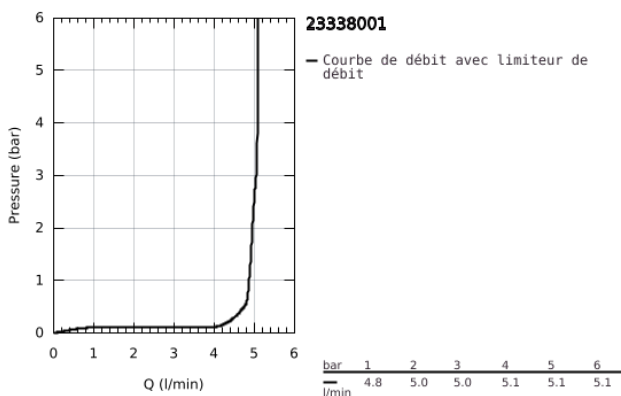

23 338 001 BAULOOP MITIGEUR MONOCOMMANDE BIDET

DESCRIPTION DU PRODUIT

- Colour: Chromé
- Monotrou sur plage
- Levier de commande métallique
- GROHE Long-Life cartouche en céramique 28 mm
- Limiteur de température
- GROHE Brillance Longue Durée : Brillance éclatante année après année
- GROHE Économie d'eau Consommation d'eau réduite, jet parfait
- Débit maximum : 5 l/min à 3 bars
- Avec rotule
- Système d'installation rapide
- Garniture de vidage matériau synthétique 1 1/4"
- Flexibles de raccordement souples
- Gamme GROHE Professional

23 338 001 BAULOOP MITIGEUR MONOCOMMANDE BIDET

PIÈCES DÉTACHÉES, septembre 2018 – now

- 1: Cartouche (Référence 46580000)
 - 2: Tirette de vidage (Référence 46739000)
 - 3: Mousseur (Référence 13998000)
 - 4: Fixation M26x1,5 (Référence 46249000)
 - 5: Garniture de vidage 1 1/4" (Référence 28910000)
 - 5.1: Clapet de vidage (Référence 07182000)
 - 5.2: Tige et rotule de vidage (Référence 07052000)
 - 6: Tige et rotule de vidage (Référence 07341000)*
 - 7: Clé à tube SW 46 mm de 400 mm (Référence 19017000)*
- *Accessoires spéciaux