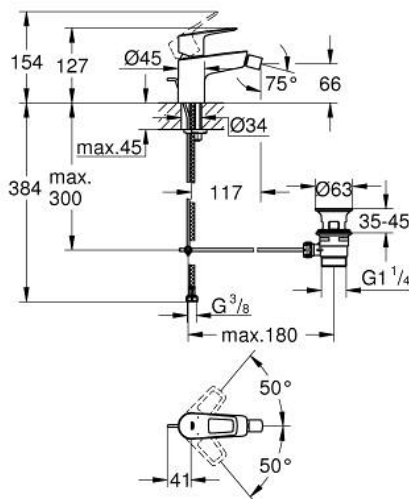

23 338 001 BAULOOP MITIGEUR MONOCOMMANDE BIDET

DESCRIPTION DU PRODUIT

- Colour: Chromé
- Monotrou sur plage
- Levier de commande métallique
- GROHE Long-Life cartouche en céramique 28 mm
- Limiteur de température
- GROHE Brillance Longue Durée : Brillance éclatante année après année
- GROHE Économie d'eau Consommation d'eau réduite, jet parfait
- Débit maximum : 5 l/min à 3 bars
- Avec rotule
- Système d'installation rapide
- Garniture de vidage matériau synthétique 1 1/4"
- Flexibles de raccordement souples
- Gamme GROHE Professional

23 338 001 BAULOOP MITIGEUR MONOCOMMANDE BIDET

PIÈCES DÉTACHÉES, septembre 2018 – now

- 1: Cartouche (Référence 46580000)
 - 2: Tirette de vidage (Référence 46739000)
 - 3: Mousseur (Référence 13998000)
 - 4: Fixation M26x1,5 (Référence 46249000)
 - 5: Garniture de vidage 1 1/4" (Référence 28910000)
 - 5.1: Clapet de vidage (Référence 07182000)
 - 5.2: Tige et rotule de vidage (Référence 07052000)
 - 6: Tige et rotule de vidage (Référence 07341000)*
 - 7: Clé à tube SW 46 mm de 400 mm (Référence 19017000)*
- *Accessoires spéciaux