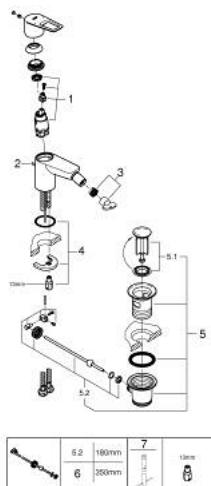

23 338 001 BAULOOP MITIGEUR MONOCOMMANDE BIDET

DESCRIPTION DU PRODUIT

- Colour: Chromé
- Monotrou sur plage
- Levier de commande métallique
- GROHE Long-Life cartouche en céramique 28 mm
- Limiteur de température
- GROHE Brillance Longue Durée : Brillance éclatante année après année
- GROHE Économie d'eau Consommation d'eau réduite, jet parfait
- Débit maximum : 5 l/min à 3 bars
- Avec rotule
- Système d'installation rapide
- Garniture de vidage matériau synthétique 1 1/4"
- Flexibles de raccordement souples
- Gamme GROHE Professional

23 338 001 BAULOOP MITIGEUR MONOCOMMANDE BIDET

PIÈCES DÉTACHÉES, septembre 2018 – now

- 1: Cartouche (Référence 46580000)
 - 2: Tirette de vidage (Référence 46739000)
 - 3: Mousseur (Référence 13998000)
 - 4: Fixation M26x1,5 (Référence 46249000)
 - 5: Garniture de vidage 1 1/4" (Référence 28910000)
 - 5.1: Clapet de vidage (Référence 07182000)
 - 5.2: Tige et rotule de vidage (Référence 07052000)
 - 6: Tige et rotule de vidage (Référence 07341000)*
 - 7: Clé à tube SW 46 mm de 400 mm (Référence 19017000)*
- *Accessoires spéciaux